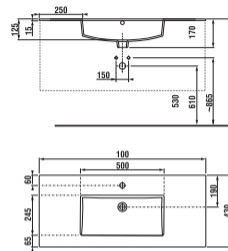

skříňka s umyvadlem 100 cm

* Skříňky jsou dodávány s černými úchytkami.

| Číslo výrobku | Popis výrobku | Barva korpus/dveře, čelo |
|--------------------|---|---|
| | | <div style="display: flex; justify-content: space-around; align-items: center;"> <div style="text-align: center;"> <div style="border: 1px solid black; width: 20px; height: 20px; margin: 0 auto;"></div> <p>bílá</p> </div> <div style="text-align: center;"> <div style="background-color: #333; width: 20px; height: 20px; margin: 0 auto;"></div> <p>tmavý dub</p> </div> </div> |
| 4.5365.1.176.300.1 | skříňka s 2 dveřmi včetně umyvadla 100 × 43 cm | 6 346 Kč |
| 4.5365.1.176.302.1 | skříňka s 2 dveřmi včetně umyvadla 100 × 43 cm | 6 346 Kč |
| 4.5365.2.176.300.1 | skříňka s 2 zásuvkami včetně umyvadla 100 × 43 cm | 7 500 Kč |
| 4.5365.2.176.302.1 | skříňka s 2 zásuvkami včetně umyvadla 100 × 43 cm | 7 500 Kč |