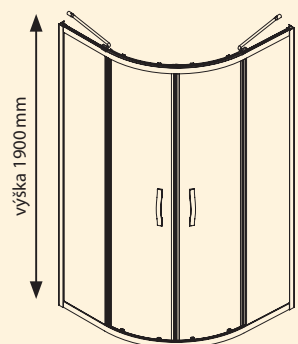

ONE

GELCO

ČTVRTKRUH

- dveře dvoudílné otočné s pevnými stěnami
- leštěný profil s integrovaným zdvihovým mechanismem
- prahová lišta, magnetické a další těsnění zabraňují rozstříku vody
- magnetické těsnění je skryto v hliníkových profilech, které dodávají zástěnám luxusní vzhled
- radius 550 mm
- síla skel 6 mm

Skleněná výplň

Typ	Kód	Typ skla	Montážní rozměry (v mm)	Vstup (v mm)	Cena v Kč	Cena v €
Čtvrtkruhová zástěna 80	GO5880	ČIRÉ	770-790	700	14 890	551
Čtvrtkruhová zástěna 90	GO5890	ČIRÉ	870-890	700	15 890	589