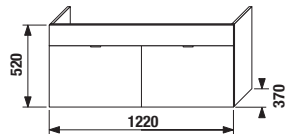

skříňka s dvojumyvadlem 125 cm

NOVINKA

Číslo výrobku	Popis výrobku	Barva korpus/čelo				
		 creme yyy: 560	 mokka 429	 bílá 500	 creme/bílá 991	 zelená 156
4.5519.5.021.560.1	skříňka s dvojumyvadlem 125 cm, s otvorem pro baterii uprostřed, se 2 zásuvkami	10 511 Kč				
4.5519.5.021.429.1	skříňka s dvojumyvadlem 125 cm, s otvorem pro baterii uprostřed, se 2 zásuvkami	10 511 Kč				
4.5519.5.021.500.1	skříňka s dvojumyvadlem 125 cm, s otvorem pro baterii uprostřed, se 2 zásuvkami	11 292 Kč				
4.5519.5.021.991.1	skříňka s dvojumyvadlem 125 cm, s otvorem pro baterii uprostřed, se 2 zásuvkami	11 292 Kč				
4.5519.5.021.156.1	skříňka s dvojumyvadlem 125 cm, s otvorem pro baterii uprostřed, se 2 zásuvkami	11 681 Kč				
Náhradní díly:						
4.5519.1.021.yyy.1	skříňka s 1 zásuvkou pro dvojumyvadlo 125 cm	6 541 Kč	6 541 Kč	8 873 Kč	8 873 Kč	9 261 Kč