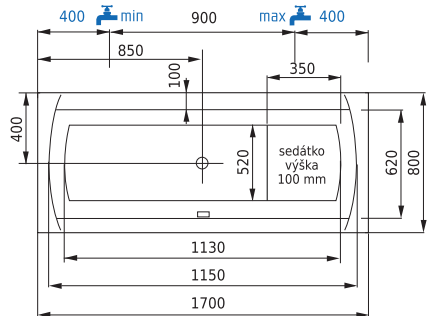

vana

NOVA

rozměr

1700 x 800 L,P se sedátkem

„Vana se sedátkem nabízí spoustu výhod“

madlo k vaně	✓
podhlavník k vaně	✓
vanová zástěna	✓
akrylátový panel k vaně	✓
samonosný pozinkovaný rám	✓
mechanický odtokový komplet	✓
příslušenství na straně 31-33	

provedení	klasická se sedátkem
rozměr vany	1700 x 800 mm
hloubka vany	450 mm
podpory k vaně	nejsou součástí vany
druh podpor	kovové
samonosný rám k vaně	za příplatek
objem vany po přepad	200 l
průměrná spotřeba vody	135 l
celková výška při obezdění	580 - 620 mm
celková výška vany s krycím panelem	620 mm
umístění nástěnné baterie a odpadu	dle výkresu
záruka	10 let
min. životnost vany	20 let

LEVÉ PŘÍSLUŠENSTVÍ

PRÁVÉ PŘÍSLUŠENSTVÍ

TECHNICKÁ DATA

Cena včetně DPH/ Price inc. VAT

7 980 Kč (1700 x 800)

319 € (1700 x 800)

podpory k vaně nejsou součástí vany
Cena : 492 Kč / 20 €

- Vana se sedátkem umožňuje snadné vstávání a mytí i tělesně postižených.
- Hlubší část vany nabízí lepší ponoření a tím komfortnější koupel „s nohama nahoře“
- Oboustranné ležení láká k příjemnému společnému koupání.
- Sedátko snižuje objem vany a tím i spotřebu vody.