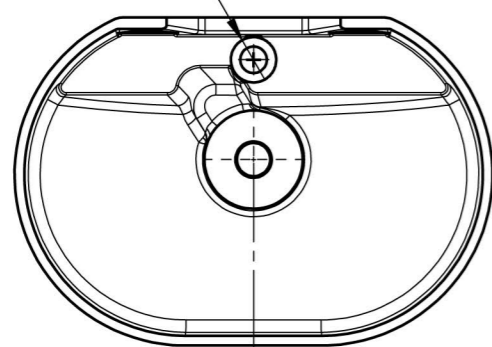

Bottom view/  
Widok od dołu

Ø 60 Flat area/  
Powierzchnia płaska

**HE063**