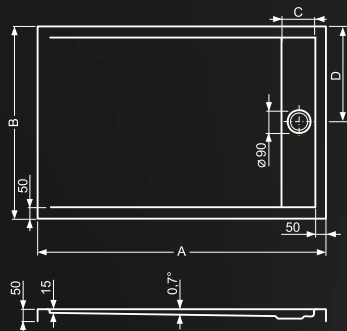

INTEGRO

obdélníková akrylátová sprchová vanička
s integrovaným krytem sifonu vyrobeným z PMMA

TYP	Objednací číslo	rozměr (mm)	způsob dodání	CENA bez DPH	PANEL	Objednací číslo	CENA bez DPH
INTEGRO - 1200	8000169	1200×900×50	S	5 242 Kč		x	
INTEGRO - 1400	8000170	1400×900×50	S	5 858 Kč		x	
INTEGRO - 1500	8000171	1500×900×50	S	5 992 Kč		x	

	A	B	C	D
INTEGRO	1200 x	900	155	450
INTEGRO	1400 x	900	155	450
INTEGRO	1500 x	900	155	450