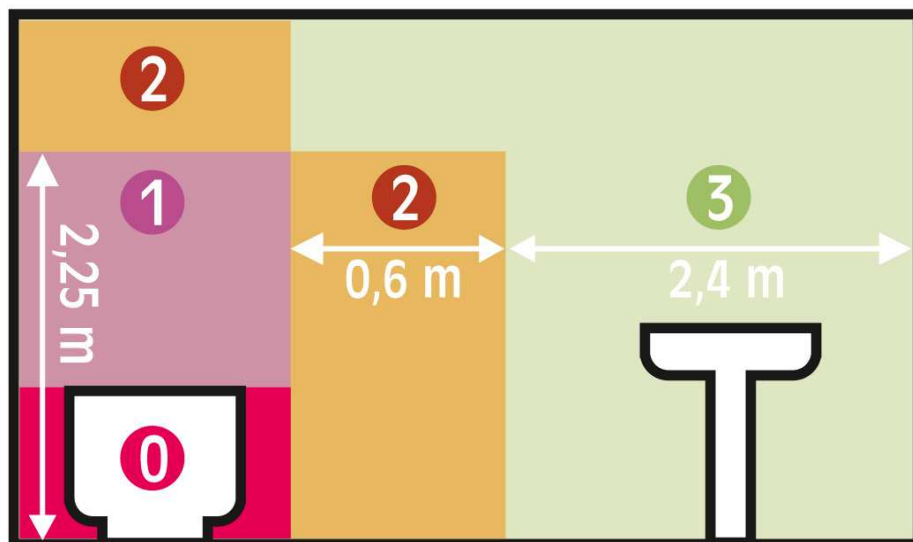

## Elektrické krytí svítidel v koupelně.

0 —

1 —

2 IP66 - IP65 - IP44

3 IP66 - IP65 - IP44 - IP43 - IP21