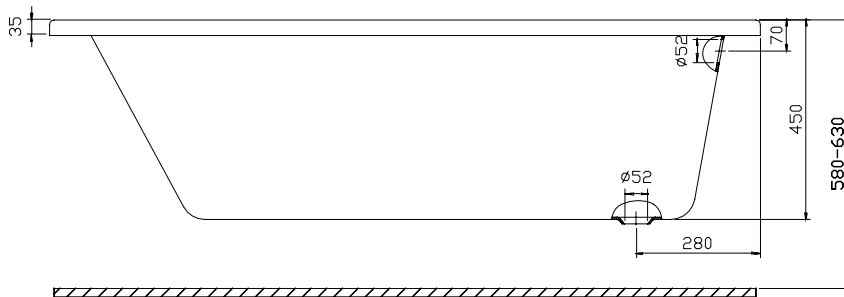

## Wanna prostokątna MODO 160x70

# KOŁO

Numer: **XWP1160**

Wymiar: 1600x700 mm

Głębokość: 450 mm

Wys. krawędzi zewn. 35 mm

Pojemność do  
dolnej krawędzi

otworu przelewowego: 205 l

Waga: 20,5 kg

Odływ wanny z boku