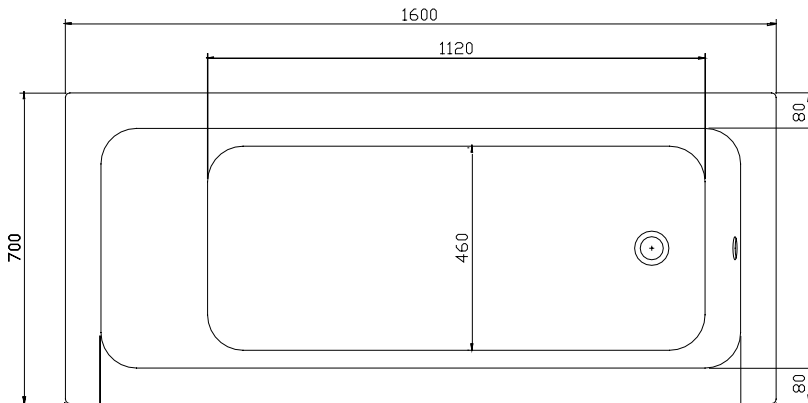

## Wanna prostokątna MODO 160x70

# KOŁO

Numer: **XWP1160**

Wymiar: 1600x700 mm

Głębokość: 450 mm

Wys. krawędzi zewn. 35 mm

Pojemność do  
dolnej krawędzi

otworu przelewowego: 205 l

Waga: 20,5 kg

Odływ wanny z boku