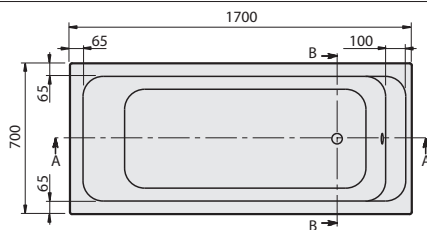

OMNIA ARCHITECTURA Solo (Obdélníková 1700 x 700) akrylátová

Není součástí dodávky:

Sada noh není standardní součástí dodávky.

Technické informace:

Dodatečné otvory pro Just Relax! Plus & Just Relax! Plus Comfort systém nejsou možné.

Vany s protiskluzovou úpravou se nedodávají s hydromasážními systémy.

Vany s protiskluzovou úpravou se dodávají pouze v barvě bílá alpin (01).