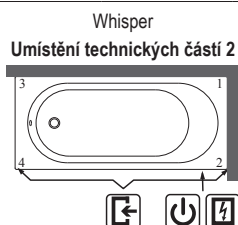

Vhodné pro následující masážní systémy (cena bez vany):

Kód masážního systému	PAS	PWS	PCS	PAC	PWC	PCC	WAE	WWE	WCE
Montážní výška (až k okraji)	625 / 665	625 / 665	625 / 665	625 / 665	625 / 665	625 / 665	625 / 665	625 / 665	625 / 665
Výška multiboxu	625	625	625	625	625	625	625	625	625
Počet trysek	10	6	16	10	14	24	8	8	16
Cena	1.574,-	1.806,-	2.592,-	1.654,-	2.017,-	2.804,-	2.596,-	2.596,-	4.820,-
Příslušenství k masážnímu systému podle modelu									

Vysvětlivky k masážním systémům a příslušenství Whisper & Ultimate Fitness viz levá výklopná strana.

Vysvětlivky k masážním systémům a příslušenství Just Relax! Plus & Just Relax! Plus Comfort viz pravá výklopná strana.