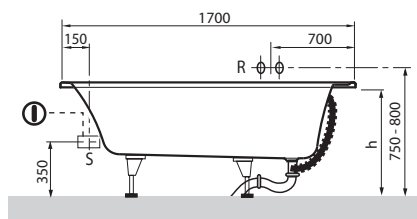

OMNIA ARCHITECTURA Solo (Obdélníková 1700 x 700) akrylátová

Není součástí dodávky:

Sada noh není standardní součástí dodávky.

Technické informace:

Dodatečné otvory pro Just Relax! Plus & Just Relax! Plus Comfort systém nejsou možné.

Vany s protiskluzovou úpravou se nedodávají s hydromasážními systémy.

Vany s protiskluzovou úpravou se dodávají pouze v barvě bílá alpin (01).