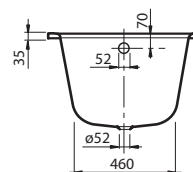

OMNIA ARCHITECTURA Solo (Obdélníková 1700 x 700) akrylátová

Není součástí dodávky:

Sada noh není standardní součástí dodávky.

Technické informace:

Dodatečné otvory pro Just Relax! Plus & Just Relax! Plus Comfort systém nejsou možné.

Vany s protiskluzovou úpravou se nedodávají s hydromasážními systémy.

Vany s protiskluzovou úpravou se dodávají pouze v barvě bílá alpin (01).