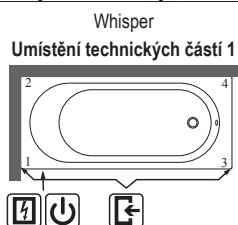

Vhodné pro následující masážní systémy (cena bez vany):

Kód masážního systému	PAS	PWS	PCS	PAC	PWC	PCC	WAE	WWE	WCE
Montážní výška (až k okraji)	625 / 665	625 / 665	625 / 665	625 / 665	625 / 665	625 / 665	625 / 665	625 / 665	625 / 665
Výška multiboxu	625	625	625	625	625	625	625	625	625
Počet trysek	10	6	16	10	14	24	8	8	16
Cena	1.574,-	1.806,-	2.592,-	1.654,-	2.017,-	2.804,-	2.596,-	2.596,-	4.820,-
Příslušenství k masážnímu systému podle modelu									

Vysvětlivky k masážním systémům a příslušenství Whisper & Ultimate Fitness viz levá výklopná strana.

Vysvětlivky k masážním systémům a příslušenství Just Relax! Plus & Just Relax! Plus Comfort viz pravá výklopná strana.