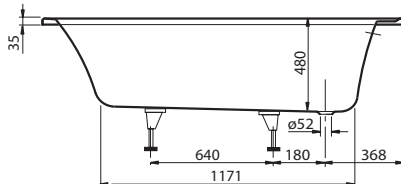

OMNIA ARCHITECTURA Solo (Obdélníková 1700 x 700) akrylátová

Není součástí dodávky:

Sada noh není standardní součástí dodávky.

Technické informace:

Dodatečné otvory pro Just Relax! Plus & Just Relax! Plus Comfort systém nejsou možné.

Vany s protiskluzovou úpravou se nedodávají s hydromasážními systémy.

Vany s protiskluzovou úpravou se dodávají pouze v barvě bílá alpin (01).