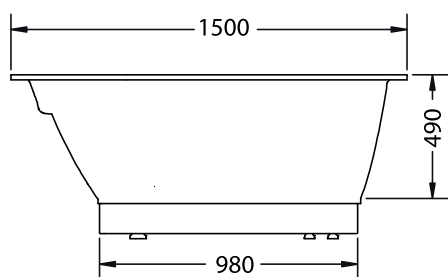

TRE

Typ	Kód	Rozměr (mm)	Objem (l)	Provedení	Cena v Kč	Cena v €
TRE LEVÁ	150100650L	1500x1000x650	240	BÍLÁ LESK	32 890	1 218
TRE PRAVÁ	150100650P	1500x1000x650	240	BÍLÁ LESK	32 890	1 218

ČELNÍ PANELE

Typ	Kód	Rozměr (mm)	Výška (mm)	Cena v Kč	Cena v €
PANEL TRE 150 MALÝ L/P	150TML/P		100	2 150	80
PANEL TRE 150 VELKÝ LEVÝ	150TVL	2200x610	100	4 990	185
PANEL TRE 150 VELKÝ PRAVÝ	150TVP	2200x610	100	4 990	185