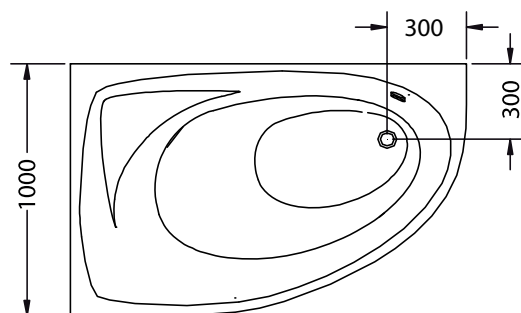

TRE

Typ	Kód	Rozměr (mm)	Objem (l)	Provedení	Cena v Kč	Cena v €
TRE LEVÁ	150100650L	1500x1000x650	240	BÍLÁ LESK	32 890	1 218
TRE PRAVÁ	150100650P	1500x1000x650	240	BÍLÁ LESK	32 890	1 218

ČELNÍ PANELE

Typ	Kód	Rozměr (mm)	Výška (mm)	Cena v Kč	Cena v €
PANEL TRE 150 MALÝ L/P	150TML/P		100	2 150	80
PANEL TRE 150 VELKÝ LEVÝ	150TVL	2200x610	100	4 990	185
PANEL TRE 150 VELKÝ PRAVÝ	150TVP	2200x610	100	4 990	185