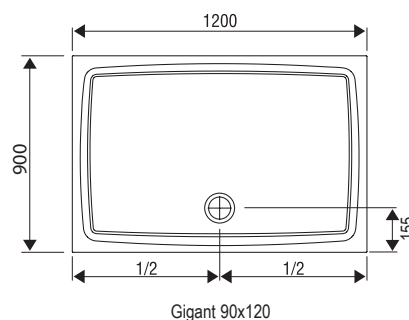

ANTIBAC®

50 mm

HLOUBKA VANIČKY

175 mm

MONTÁŽNÍ VÝŠKA

90 mm

PRŮMĚR SIFONU

Sprchové vaničky Galaxy

TYP	ROZMĚRY (mm)	Obj. číslo	TYP + provedení	Cena bez DPH	Cena s DPH
Gigant 100	1000 x 800	XA01A401210	Vanička GIGANT-100x80 LA white	4 123,97	4 990
Gigant 120	1200 x 900	XA01G701210	Vanička GIGANT-120x90 LA white	5 776,86	6 990
Univerzální montážní sada k vaničkám	–	A000000004	Univerzální montážní sada k vaničkám	326,45	395
Univerzální Base 650	(pro vaničky 90)	B2F0000002	Univerzální Base 650 pro vaničky LA-90	694,21	840
Univerzální Base 750	(pro vaničky 100)	B2F0000003	Univerzální Base 750 pro vaničky LA-100	735,54	890

Ceny jsou uvedeny v Kč.
Doba dodání 14 dní.

Gigant 80x100

Gigant 90x120

Technický popis

1. Vyrobeno z ABS/PMMA – sendvič akrylátu a ABS.
2. LA – vaničky bez panelu k instalaci na nožičky (Base) nebo k zapuštění.