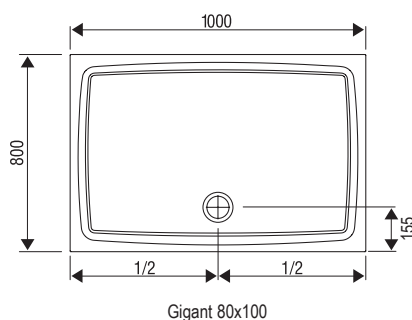

ANTIBAC®

50 mm

HLOUBKA VANIČKY

175 mm

MONTÁŽNÍ VÝŠKA

90 mm

PRŮMĚR SIFONU

Sprchové vaničky Galaxy

TYP	ROZMĚRY (mm)	Obj. číslo	TYP + provedení	Cena bez DPH	Cena s DPH
Gigant 100	1000 x 800	XA01A401210	Vanička GIGANT-100x80 LA white	4 123,97	4 990
Gigant 120	1200 x 900	XA01G701210	Vanička GIGANT-120x90 LA white	5 776,86	6 990
Univerzální montážní sada k vaničkám	–	A000000004	Univerzální montážní sada k vaničkám	326,45	395
Univerzální Base 650	(pro vaničky 90)	B2F0000002	Univerzální Base 650 pro vaničky LA-90	694,21	840
Univerzální Base 750	(pro vaničky 100)	B2F0000003	Univerzální Base 750 pro vaničky LA-100	735,54	890

Ceny jsou uvedeny v Kč.
Doba dodání 14 dní.

Gigant 80x100

Gigant 90x120

Technický popis

1. Vyrobeno z ABS/PMMA – sendvič akrylátu a ABS.
2. LA – vaničky bez panelu k instalaci na nožičky (Base) nebo k zapuštění.