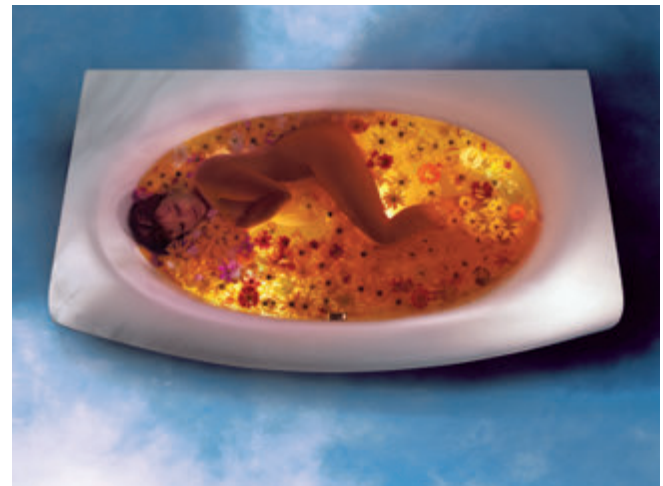

# Vana Evolution

*Nadčasová a emotivní*

Nově i v délce 170 cm.

## Pocit bezpečí a klidu

Harmonické linie vany vycházejí z přirozených tvarů přírody. Žádné ostré hrany ani rušivé detaily

## Design Nosal

Originální design z dílny českého autora Kryštofa Nosála

Podhlavník Evolution  
Barva: bílá, šedá  
Cena : 1 680,-

Označení (typ)	Cena
<b>VANA</b>	
Evolution 170x97	13 290
Evolution 180x102	14 290
Evolution PU Plus 180x102	19 990 <input type="checkbox"/>
<b>PODPORY + PANELY + PANELKITY</b>	
Podpora Evolution	1 250
Panel čelní Evolution 170	3 790
Panel čelní Evolution 180	3 990
Panelkit čelní	560
Panel boční Evolution 83 L/R	1 940
Panel boční Evolution 87 L/R	1 940

Vanu Evolution si můžete také doplnit o Chromoterapii H<sub>2</sub>O Color. Více na [www.ravak.cz](http://www.ravak.cz)

L (left) - levá varianta výrobku, R (right) - pravá varianta výrobku.

Vana v provedení PU Plus.