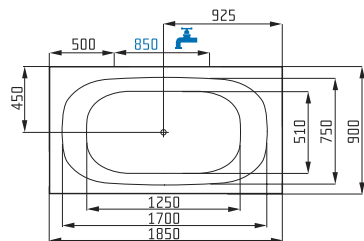

TECHNICKÉ ÚDAJE

| | |
|-----------------------------|------------------|
| vnější rozměr | 1850 x 900 |
| provedení | klasická |
| hloubka vany | 450 mm |
| objem vany po přepad | 260 L |
| průměrná spotřeba vody | 210 L |
| výška vany při obezdění | 580-620 mm |
| výška vany s krycím panelem | 620 mm |
| umístění nástěnné baterie | dle výkresu |
| umístění stojánkové baterie | nelze instalovat |

i

VANA PLUS
Moderní nadčasový design nezestárne
ani po letech.

R

1850 x 900

C

12 971 Kč (1850 x 900)
/CENA vč. DPH/

519 € (1850 x 900)
/Price inc. VAT/