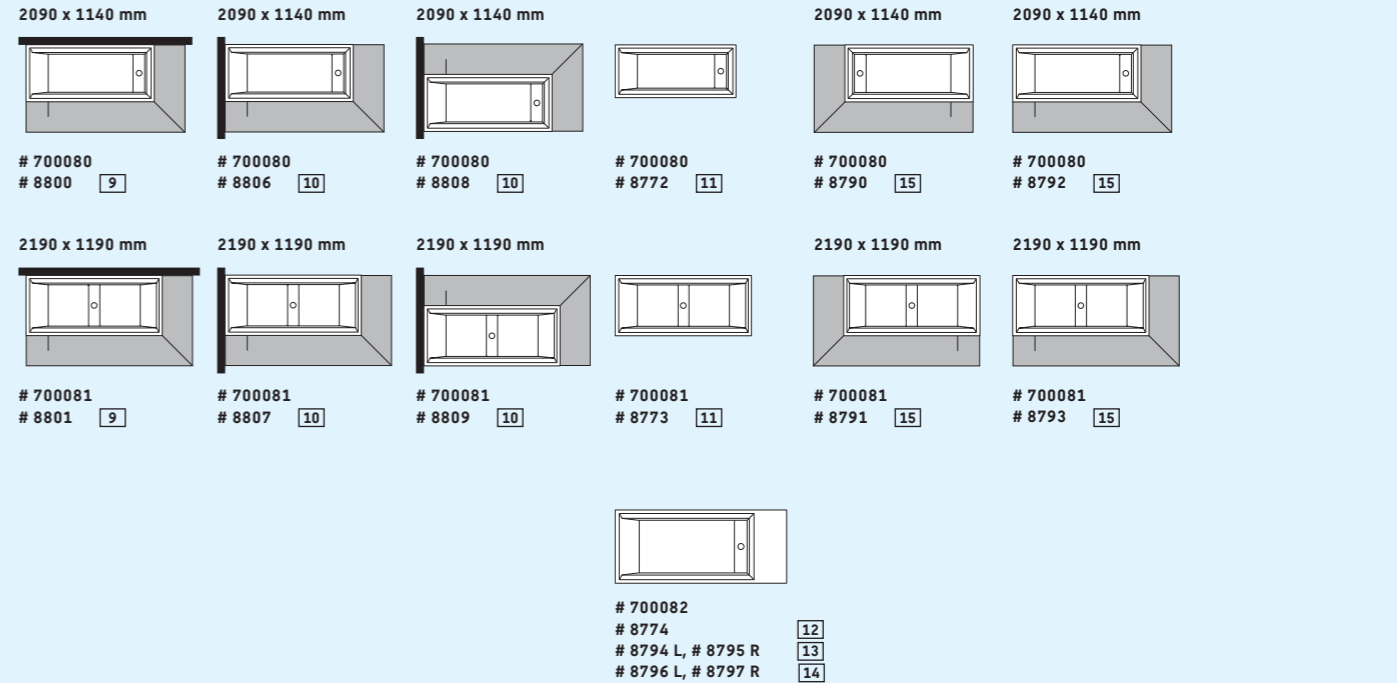

1 Badewanne Einbauversion, Bathtub Built-In, Vasca da bagno, versione da incasso, Baignoire à encastrer, Bad inbouwversie, Bañera accesorios de instalación no incluidos

59 Ebenholz, Ebony, Ebano, Bois d' ébène, Ebbenhout, Ébano
 65 Eiche gekalkt, Limed oak, Rovere sbiancato, Chêne chauté, Eiken gekalkt, Roble blanqueada
 66 Kirschbaum, Cherry, Ciliegio, Cersier, Kersen, Cerezo
 67 Palisander, Rosewood, Palissandro, Palissandre

L/R = Links/Rechts
 Left/Right
 sinistra/destra
 à gauche/à droite
 Links/Rechts
 izquierda/devecha

16 Duschwanne Einbauversion, Shower Tray Built-In, Piatto doccia, versione da incasso, Receveur de douche à encastrer, Douchebak inbouwversie, Plato de ducha