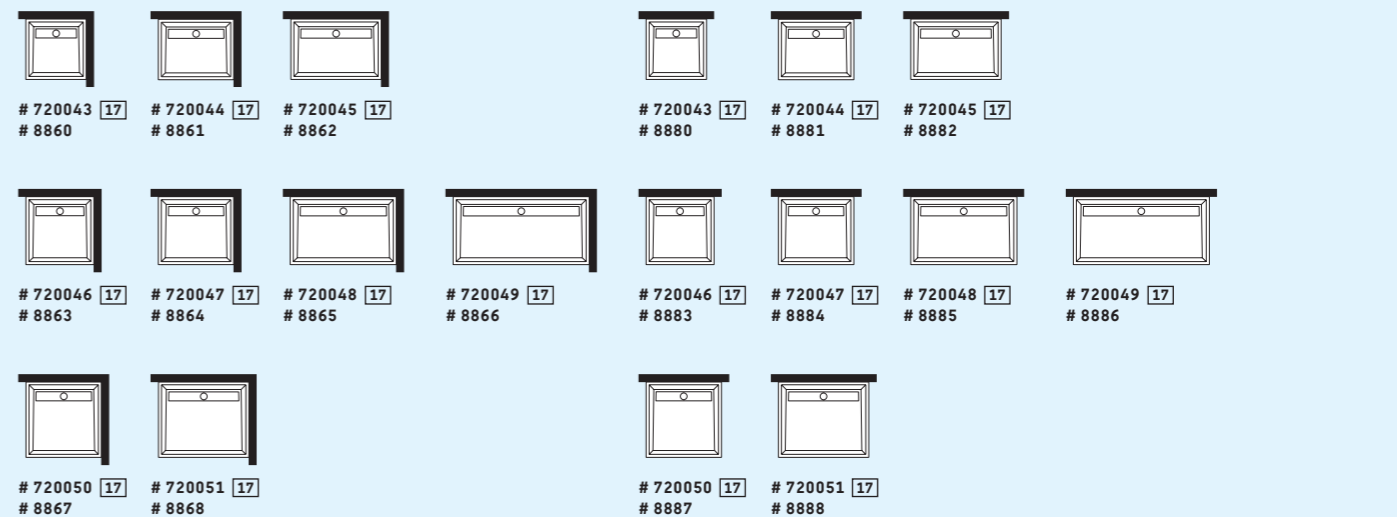

1 Badewanne Einbauversion, Bathtub Built-In, Vasca da bagno, versione da incasso, Baignoire à encastrer, Bad inbouwversie, Bañera accesorios de instalación no incluidos

59 Ebenholz, Ebony, Ebano, Bois d' ébène, Ebbenhout, Ébano
 65 Eiche gekalkt, Limed oak, Rovere sbiancato, Chêne chauté, Eiken gekalkt, Roble blanqueada
 66 Kirschbaum, Cherry, Ciliegio, Cersier, Kersen, Cerezo
 67 Palisander, Rosewood, Palissandro, Palissandre

2 - 15 Badewanne mit Möbelverkleidung, Bathtub with Furniture Panel, Vasca da bagno con pannello di rivestimento in legno, Baignoire avec habillage façon meuble, Bad met panelen, Bañera con revestimiento

L/R = Links/Rechts
 Left/Right
 sinistra/destra
 à gauche/à droite
 Links/Rechts
 izquierda/devecha

16 Duschwanne Einbauversion, Shower Tray Built-In, Piatto doccia, versione da incasso, Receveur de douche à encastrer, Douchebak inbouwversie, Plato de ducha

17 Duschwanne mit Möbelverkleidung, Shower Tray with Furniture Panel, Piatto doccia, con pannello di rivestimento in legno, Receveur avec habillage façon meuble, Douchebak met panelen, Plato de ducha con revestimiento