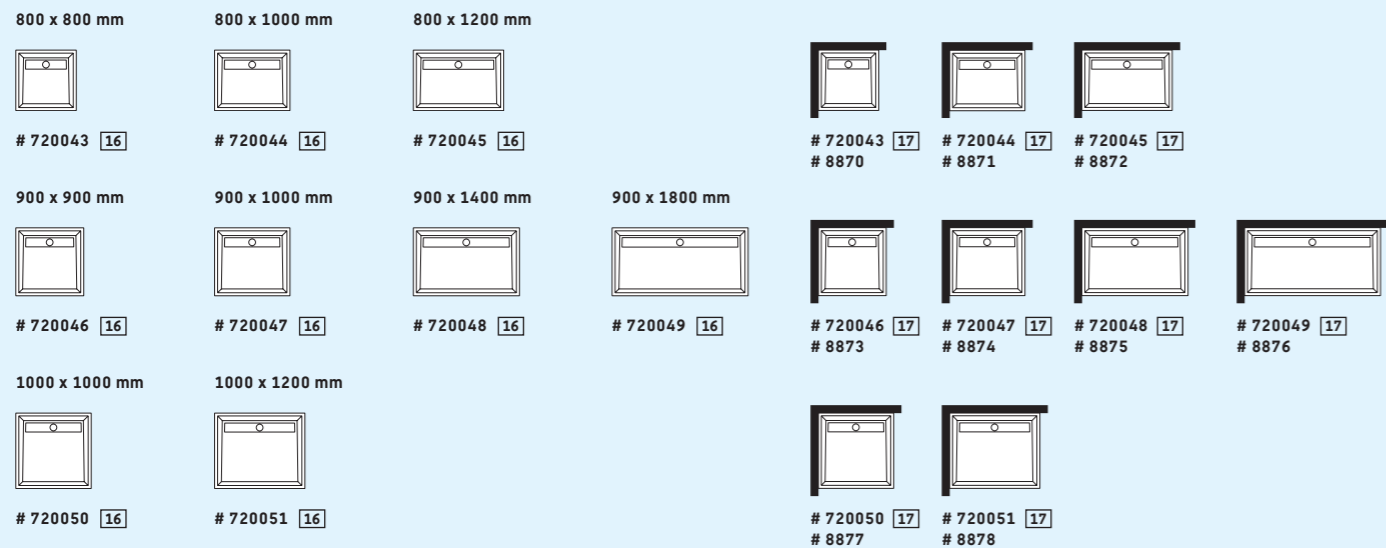

1 Badewanne Einbauversion, Bathtub Built-In, Vasca da bagno, versione da incasso, Baignoire à encastrer, Bad inbouwversie, Bañera accesorios de instalación no incluidos

59 Ebenholz, Ebony, Ebano, Bois d' ébène, Ebbenhout, Ébano
 65 Eiche gekalkt, Limed oak, Rovere sbiancato, Chêne chauté, Eiken gekalkt, Roble blanqueada
 66 Kirschbaum, Cherry, Ciliegio, Cersier, Kersen, Cerezo
 67 Palisander, Rosewood, Palissandro, Palissandre

2 - 15 Badewanne mit Möbelverkleidung, Bathtub with Furniture Panel, Vasca da bagno con pannello di rivestimento in legno, Baignoire avec habillage façon meuble, Bad met panelen, Bañera con revestimiento

L/R = Links/Rechts
 Left/Right
 sinistra/destra
 à gauche/à droite
 Links/Rechts
 izquierda/devecha

16 Duschwanne Einbauversion, Shower Tray Built-In, Piatto doccia, versione da incasso, Receveur de douche à encastrer, Douchebak inbouwversie, Plato de ducha