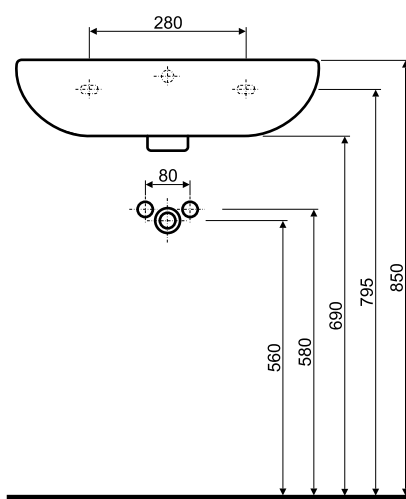

## Umywalka z otworem 60 x 45,5

# KOŁO

REKORD

### Umywalka z otworem

Numer: **K91160**  
Wymiar: 60 x 45,5 cm  
Waga: 12,6 kg

Mocowana na śrubach.

Do kompletowania z:  
- półpostumentem **K97100**