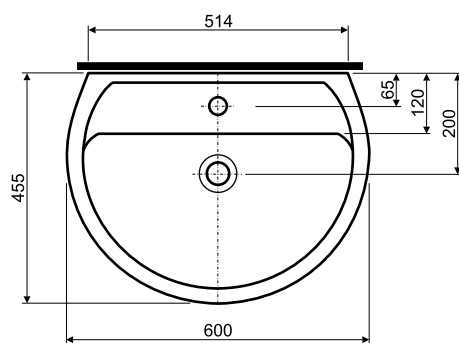

## Umywalka z otworem 60 x 45,5

### Umywalka z otworem

Numer: **K91160**  
Wymiar: 60 x 45,5 cm  
Waga: 12,6 kg

Mocowana na śrubach.

Do kompletowania z:  
- półpostumentem **K97100**