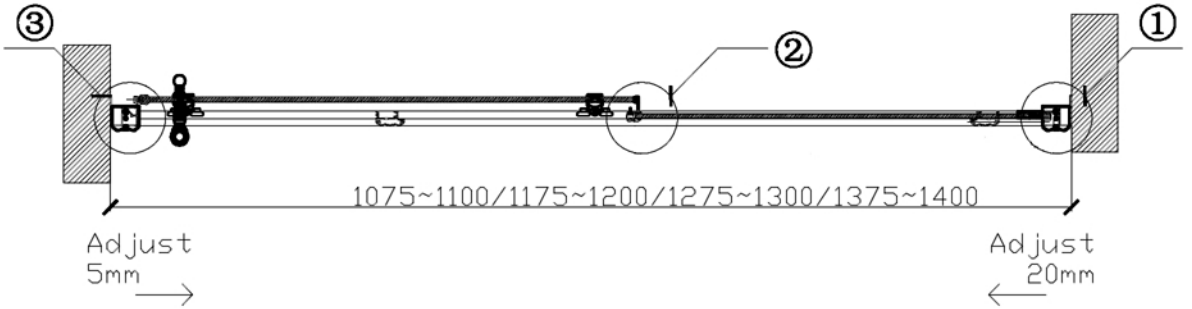

Šířka vstupu
Entrance width

430/480/530/580

③
5:1

②
5:1

①
5:1