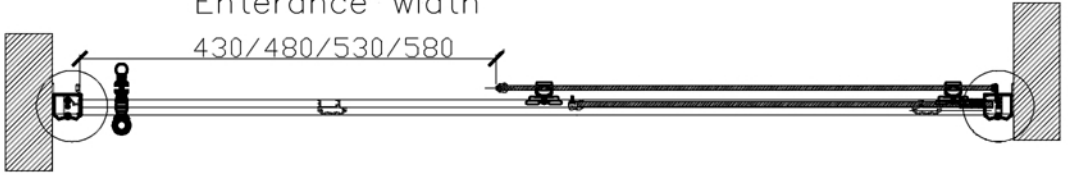

Šířka vstupu
Entrance width

430/480/530/580

③
5:1

②
5:1

①
5:1