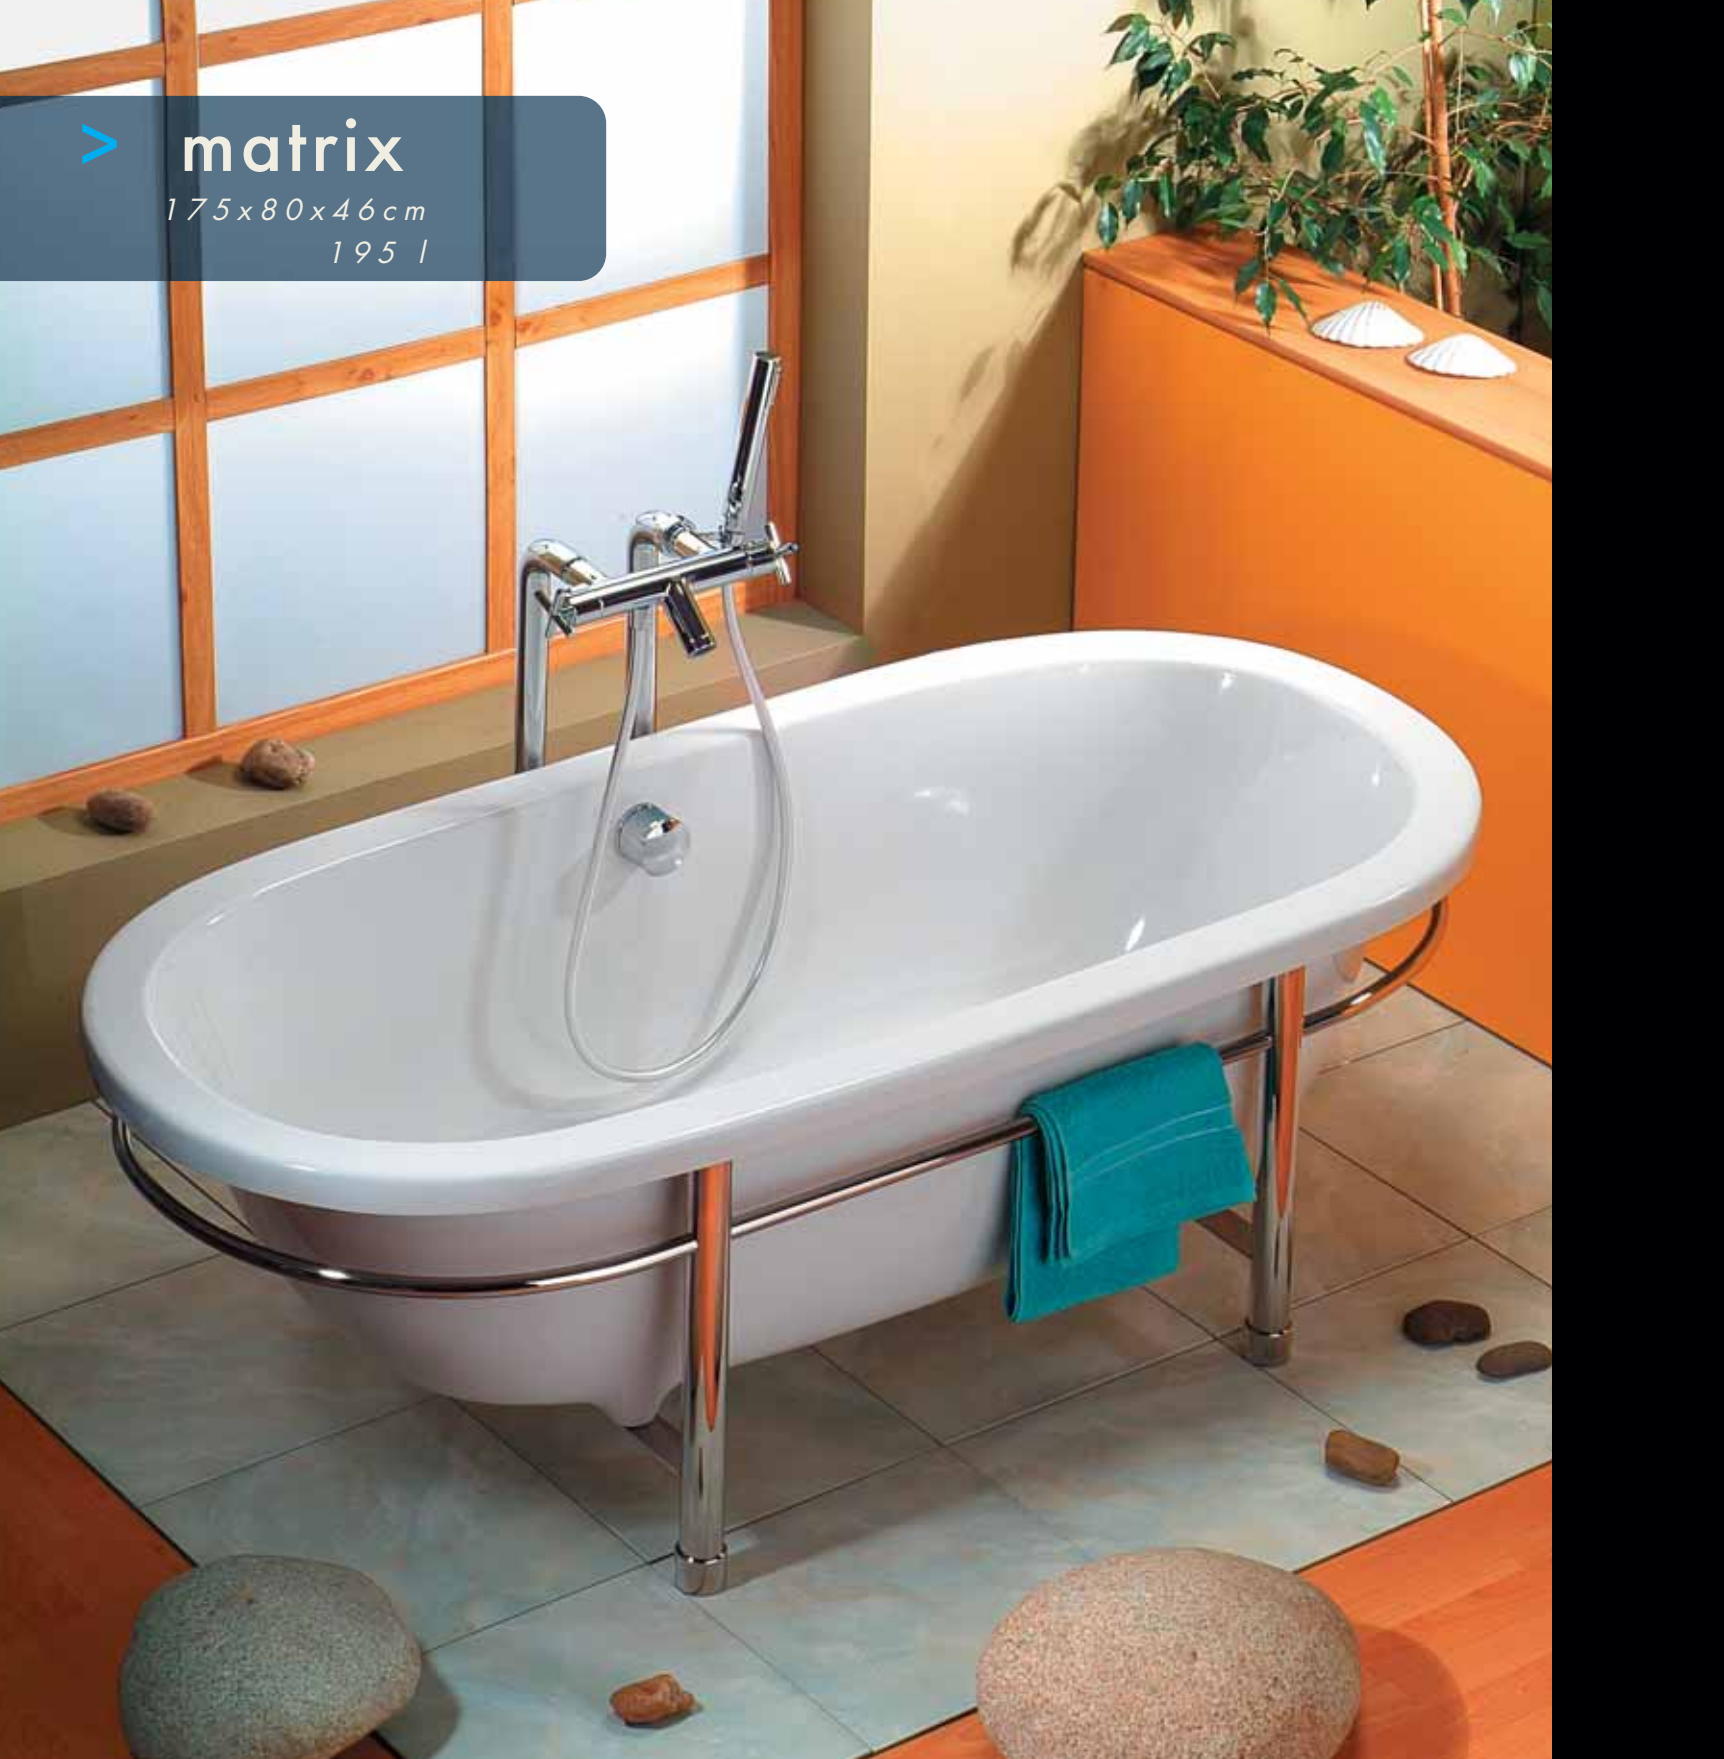

# matrix

175x80x46 cm  
195 l

300 x 350 cm

315 x 300 cm

360 x 240 cm

white chrome gold bronze

art. V1U293251

art. 984CR