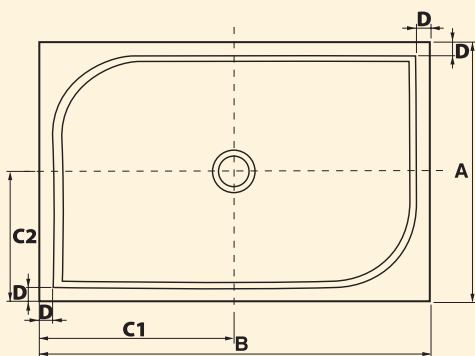

Typ	Kód	Rozměr (mm)	Výška (mm)	Sifon	Cena v Kč	Cena v €
GALET 120/90	HQ12090	1200×900	30	90	6 590	244
*Čelní panel 120×90 L/P	GP12090	1200×900	100	-	2 160	80

\*L/P - levá nebo pravá varianta panelu SARA se určuje dle pozice kratší strany

Typ	A	B	C1	C2	D
	Rozměry v (mm)				
GALET 120/90	900	900	600	450	45