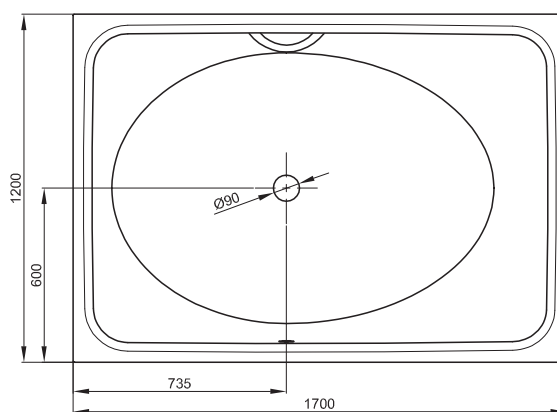

BETTESPA

article no. 6860

article no. 6861

| dimension | article no. | Volume |
|-------------------|-------------|-----------|
| 170 x 120 x 45 cm | 6860 | 370 litre |
| 170 x 120 x 45 cm | 6861 | 370 litre |