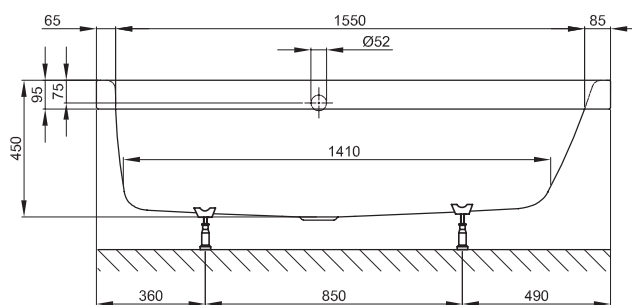

BETTESPA

article no. 6860

article no. 6861

| dimension | article no. | Volume |
|-------------------|-------------|-----------|
| 170 x 120 x 45 cm | 6860 | 370 litre |
| 170 x 120 x 45 cm | 6861 | 370 litre |