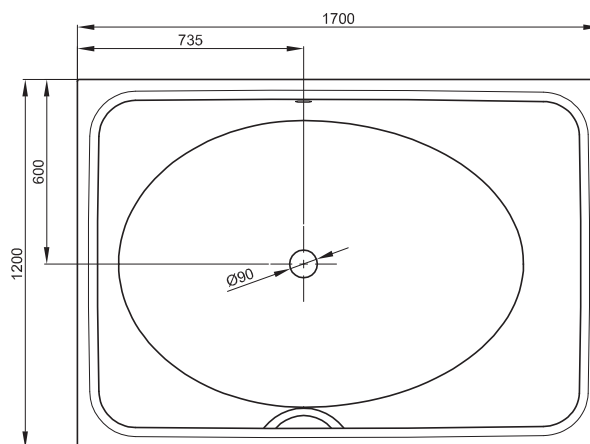

BETTESPA

article no. 6860

article no. 6861

| dimension | article no. | Volume |
|-------------------|-------------|-----------|
| 170 x 120 x 45 cm | 6860 | 370 litre |
| 170 x 120 x 45 cm | 6861 | 370 litre |