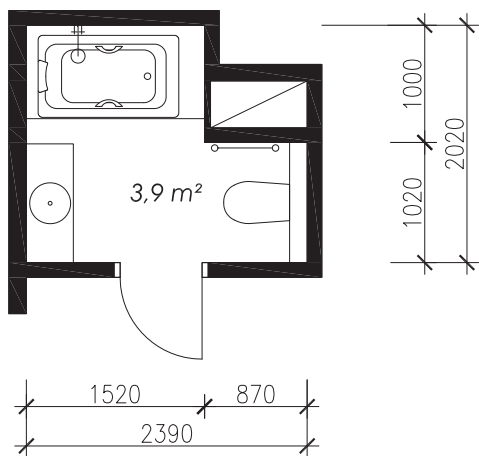

# Typový projekt koupelny

(2,39 x 2,02 m, 3,9 m<sup>2</sup>)

Rekonstrukce panelového jádra v Karlových Varech s využitím niky, ve které je umístěna vana KLASIK, kterou vhodně doplňuje praktický podhlavník a bezpečnostní madlo.

## Vana Klasik 120

(120 x 70 x 38 cm, objem: 85 l)

Bílá 5.970,- Kč