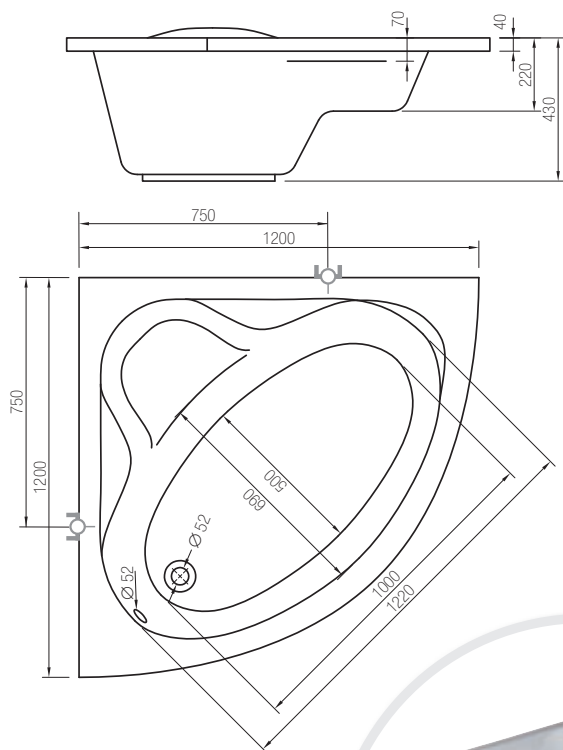

## PISA

i do malé koupelny...

Čelní panely k vanám  
více na str. 107

Máte malou koupelnu a Vaším snem je rohová vana?  
Pak je vana PISA řešením právě pro Vás.

kód	rozměr / objem	cena
VANPIS120	1200 × 1200 mm / 150 l	<b>8 290 Kč</b>

VANPIS120C – čelní panel akryl	<b>3 990 Kč</b>
VANDPRVWPIS (wenge), VANDPRVEPIS (exklusiv), VANDPRVCPIS (classic) – čelní panel dřevěný	<b>6 490 Kč</b>

Výška čelního panelu 510 + 40 mm okraj vany