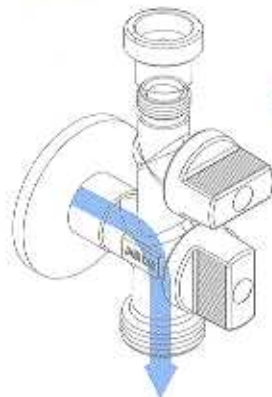

ESP	<ol style="list-style-type: none">1. Sistema patentado de cuarto de vuelta con funcionamiento independiente de cada salida.2. Sustitución o reparación de los equipos conectados a una salida, sin interrupción del suministro a los de la otra salida.3. Adecuada para instalaciones de agua potable y agua caliente.	ENG	<ol style="list-style-type: none">1. Patented quarter turn system with independent working for each outlet. Open-close position always visible.2. Replacement or substitution of the appliances connected to one of the outlets without interruption of the supply to these in the other outlet.3. Suitable for both drinking and hot water.
GER	<ol style="list-style-type: none">1. Patentiertes Viertel-drehung System, Unabhängige Bedienung für beide Ausläufe, Position offen/geschlossen eichtbar.2. Erlaubt Reparaturung oder Wechsel von Gerät ohne Flussunterbrechung zum anderen Auslauf.3. Geeignet für Trink- und Heisswasserinstallationen.	FR	<ol style="list-style-type: none">1. Système breveté à quart de tour avec fonctionnement indépendant de chaque sortie.2. Substitution ou réparation des équipes connectées à une sortie, sans interruption du service à l'autre sortie.3. Appropie pour installations d'eau potable et eau chaude.
POR	<ol style="list-style-type: none">1. Sistema patenteado de um quarto de volta com funcionamento independente em cada saída.2. Substituição ou reparação dos aparelhos ligados a uma das saídas sem interrupção do fornecimento de água da outra saída.3. Adequada para instalações de água potável e água quente.	POL	<ol style="list-style-type: none">1. Opatentowany system na 1/4 obrotu, każde z wyjść niezależnie zamykane.2. Możliwy demontaż jednego z podłączonych urządzeń bez konieczności odłączania drugiego.3. Dopuszczony do stosowania w instalacjach wody pitnej i wody gorącej.

www.valvulasarco.com

◀ 1/2" x 3/8" x 3/4"

◀ 1/2" x 3/4" x 3/4"

◀ 1/2" x 1/2" x 3/4"