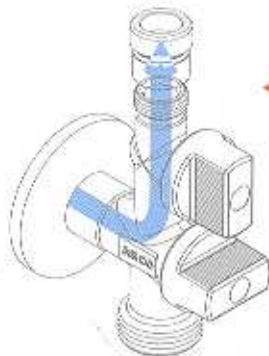

ESP	<ol style="list-style-type: none">1. Sistema patentado de cuarto de vuelta con funcionamiento independiente de cada salida.2. Sustitución o reparación de los equipos conectados a una salida, sin interrupción del suministro a los de la otra salida.3. Adecuada para instalaciones de agua potable y agua caliente.	ENG	<ol style="list-style-type: none">1. Patented quarter turn system with independent working for each outlet. Open-close position always visible.2. Replacement or substitution of the appliances connected to one of the outlets without interruption of the supply to these in the other outlet.3. Suitable for both drinking and hot water.
GER	<ol style="list-style-type: none">1. Patentiertes Viertel-drehung System, Unabhängige Bedienung für beide Ausläufe, Position offen/geschlossen eichtbar.2. Erlaubt Reparaturung oder Wechsel von Gerät ohne Flussunterbrechung zum anderen Auslauf.3. Geeignet für Trink- und Heisswasserinstallationen.	FR	<ol style="list-style-type: none">1. Système breveté à quart de tour avec fonctionnement indépendant de chaque sortie.2. Substitution ou réparation des équipes connectées à une sortie, sans interruption du service à l'autre sortie.3. Appropie pour installations d'eau potable et eau chaude.
POR	<ol style="list-style-type: none">1. Sistema patenteado de um quarto de volta com funcionamento independente em cada saída.2. Substituição ou reparação dos aparelhos ligados a uma das saídas sem interrupção do fornecimento de água da outra saída.3. Adequada para instalações de água potável e água quente.	POL	<ol style="list-style-type: none">1. Opatentowany system na 1/4 obrotu, każde z wyjść niezależnie zamykane.2. Możliwy demontaż jednego z podłączonych urządzeń bez konieczności odłączania drugiego.3. Dopuszczony do stosowania w instalacjach wody pitnej i wody gorącej.

www.valvulasarco.com

◀ 1/2" x 3/8" x 3/4"

◀ 1/2" x 3/4" x 3/4"

◀ 1/2" x 1/2" x 3/4"