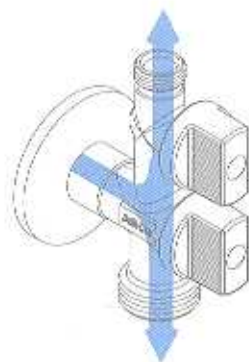

◀ 1/2" x 3/8" x 3/4"