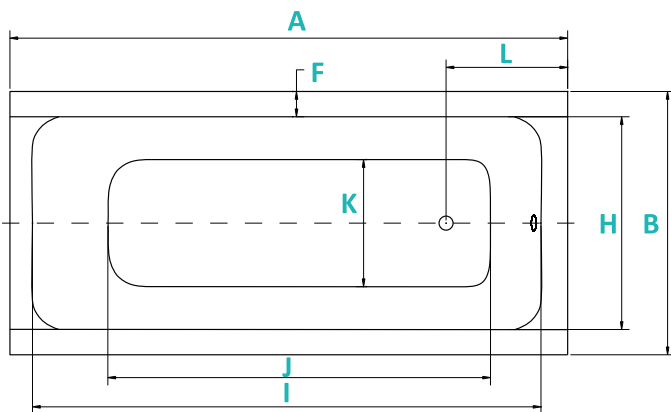

Vana **TERMI**

Název	Objem	Rozměr(cm)
Termi 120	126 L	120 x 70 x 52
Termi 130	130 L	130 x 70 x 52
Termi 140	136 L	140 x 70 x 50
Termi 150	149 L	150 x 70 x 50
Termi 160	162 L	160 x 70 x 50
Termi 170	168 L	170 x 70 x 55
/ panel 120		120
/ panel 130		130
/ panel 140		140
/ panel 150		150
/ panel 160		160
/ panel 170		170

Termi	A	B	C	D	E	F	G	H	I	J	K	L	M
120	120	70	38	52	7.5	-	3.5	53	-	-	-	-	-
130	130	70	38	52	7.5	-	3.5	54	-	-	-	-	-
140	138	69.5	38.5	50	7.5	-	3.5	54.5	123	94	43	23.5	-
150	149.5	69.5	39	50	7.5	-	3.5	54.5	134	107	43	23.5	-
160	159.5	69.5	39.5	50	7.5	-	3.5	54.5	143.5	117	41	23	-
170	169.5	70	39.5	55	8.5	-	3.5	53	152.5	124	41	25	-