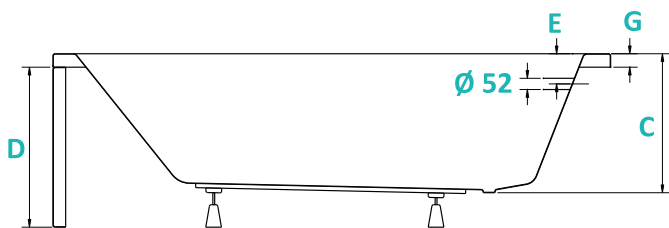

Vana **TERMI**

Název	Objem	Rozměr(cm)
Termi 120	126 L	120 x 70 x 52
Termi 130	130 L	130 x 70 x 52
Termi 140	136 L	140 x 70 x 50
Termi 150	149 L	150 x 70 x 50
Termi 160	162 L	160 x 70 x 50
Termi 170	168 L	170 x 70 x 55
/ panel 120		120
/ panel 130		130
/ panel 140		140
/ panel 150		150
/ panel 160		160
/ panel 170		170

Termi	A	B	C	D	E	F	G	H	I	J	K	L	M
120	120	70	38	52	7.5	-	3.5	53	-	-	-	-	-
130	130	70	38	52	7.5	-	3.5	54	-	-	-	-	-
140	138	69.5	38.5	50	7.5	-	3.5	54.5	123	94	43	23.5	-
150	149.5	69.5	39	50	7.5	-	3.5	54.5	134	107	43	23.5	-
160	159.5	69.5	39.5	50	7.5	-	3.5	54.5	143.5	117	41	23	-
170	169.5	70	39.5	55	8.5	-	3.5	53	152.5	124	41	25	-