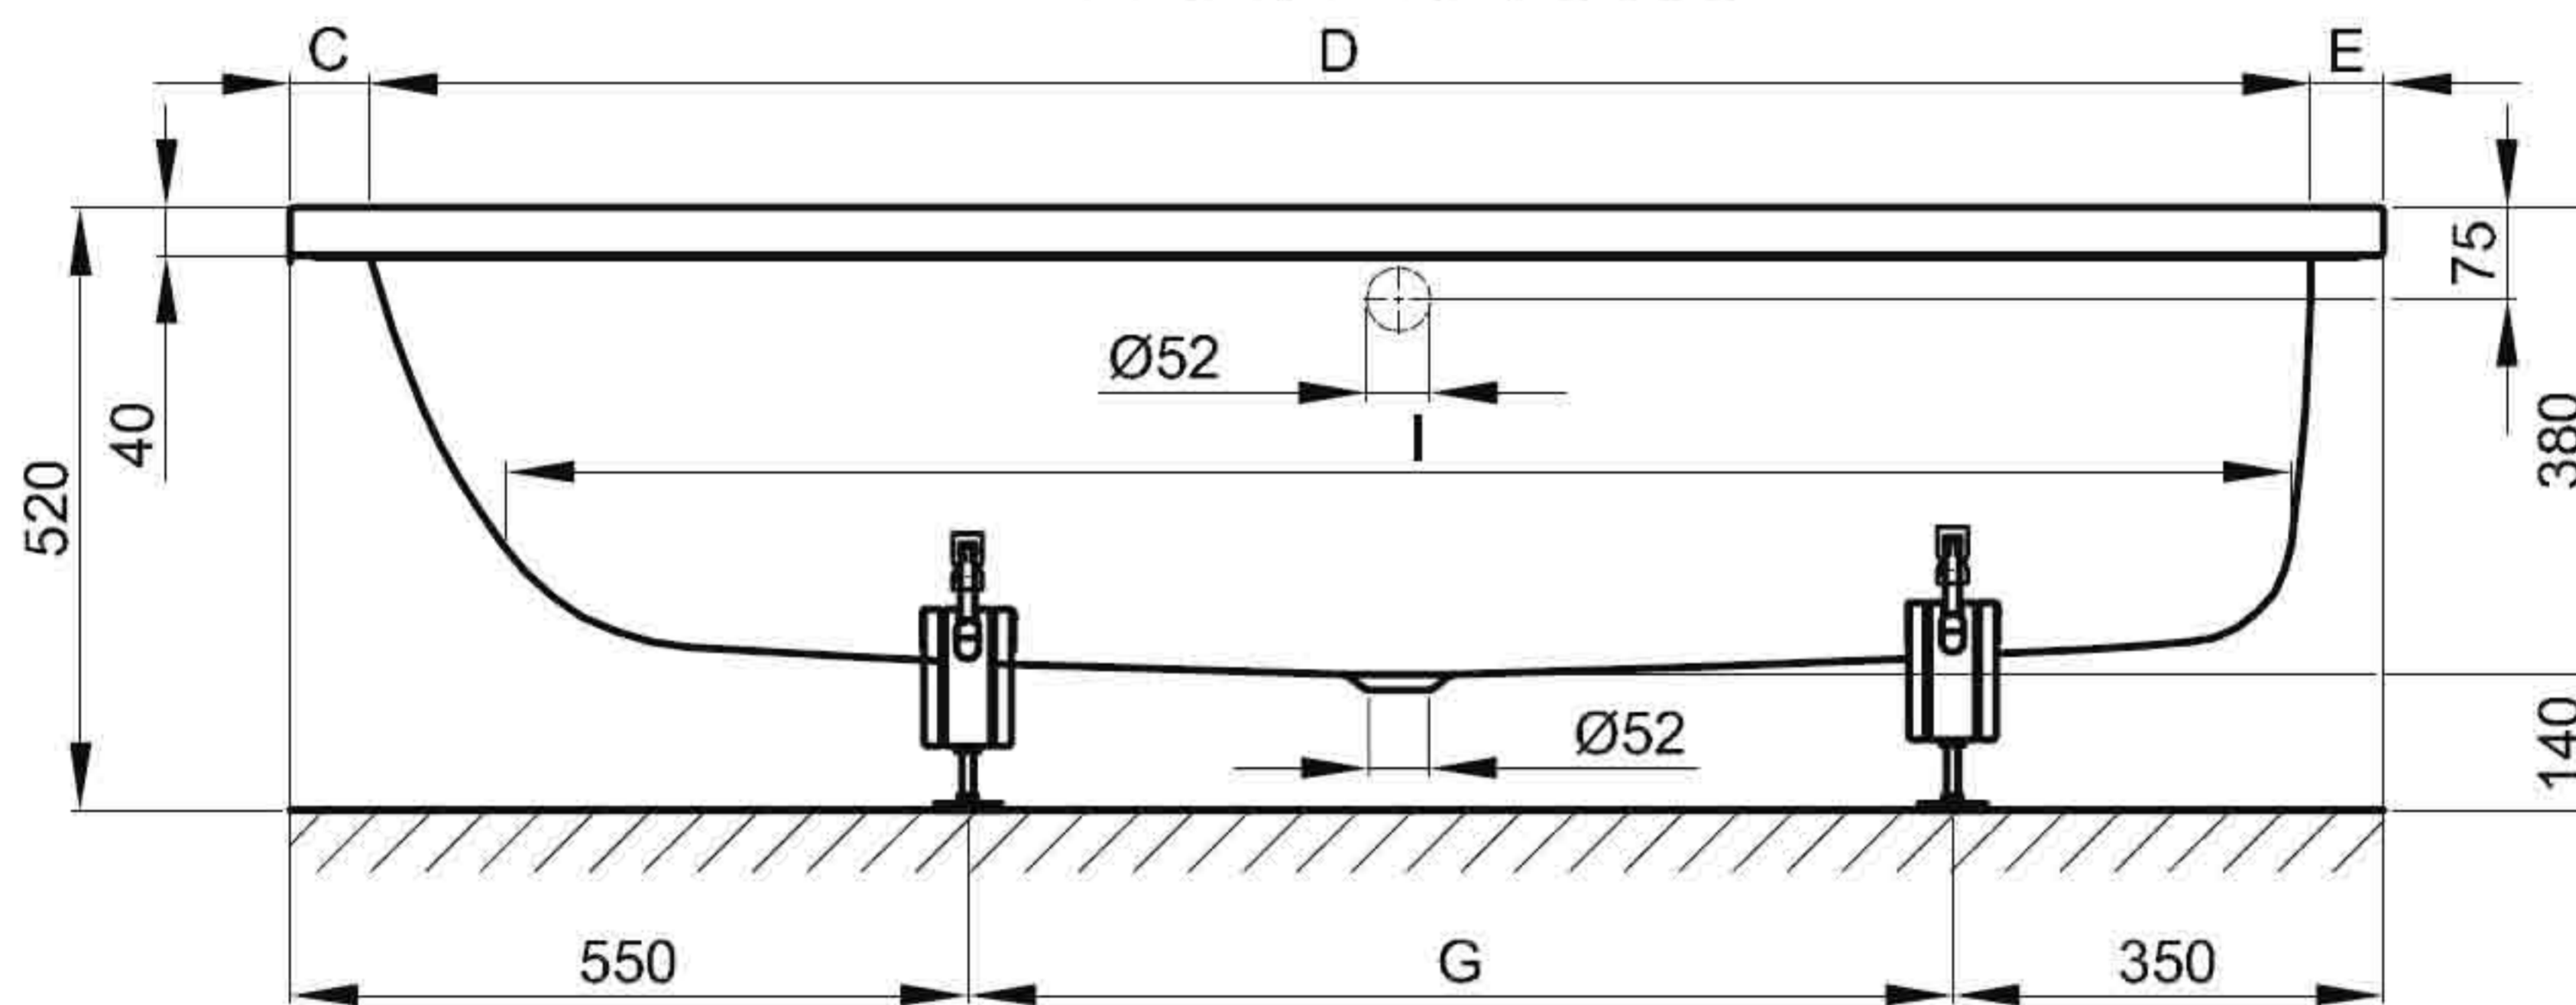

Výkres 170 x 80 cm, strana nohou vpravo, přepad vpředu, obj. č.: 8831, 8833, 8836, 8837, 8839

Rozměry	A	B	C	D	E	G	I	K	L	U	Užitý obsah **
160 x 70 x 38 cm	1600	700	65	1475	60	700	1335	505	565	700	<b>120 Litr</b>
170 x 70 x 38 cm	1700	700	115	1475	110	800	1335	505	565	750	<b>120 Litr</b>
170 x 75 x 38 cm	1700	750	65	1575	60	800	1435	555	615	800	<b>140 Litr</b>
170 x 80 x 38 cm	1700	800	65	1575	60	800	1435	605	665	800	<b>165 Litr</b>
180 x 80 x 38 cm	1800	800	65	1675	60	900	1535	605	665	800	<b>180 Litr</b>