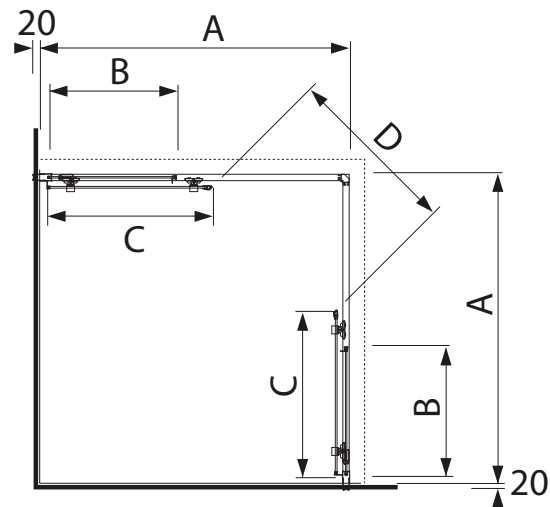

Číslo výrobku	Rozměr (mm)	Výška (mm)	Tloušťka (mm)
2.5138.1.000.668.1	800	1900	*4/5
2.5138.2.000.668.1	900	1900	*4/5
2.5138.1.000.665.1	800	1900	*4/5
2.5138.2.000.665.1	900	1900	*4/5

\*4 mm – pevná stěna

\*5 mm – posuvné dveře

Číslo výrobku	Rozměrové možnosti (mm) do niky	Rozměr (mm) B	Rozměr (mm) C	Šířka vstupu (mm) D
2.5138.1	780–800	313	402	425
2.5138.2	880–900	363	452	495