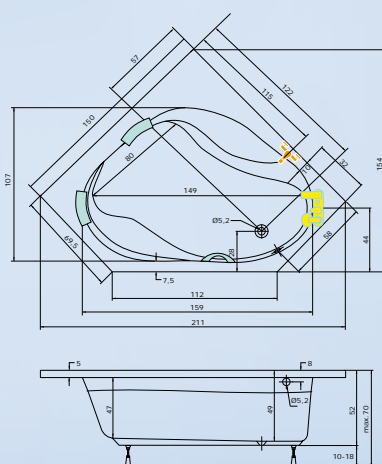

Korfu

150 x 150 x 49 cm
objem: 235 l

Akrylátová a velmi prostorná rohová vana KORFU.

K vaně není nabízen čelní krycí panel.

KORFU je možné osadit hydromasážními systémy řady ECO a STANDARD. Pro tento výrobek není k dispozici vanová zástěna.

Mimořádné vnitřní tvary vany oceníte i ve dvou.

Vana KORFU s podhlavníky Standard
sprchový box SBOXRH 90

doplňky

Madlo Elegance 185.....str. 101.....660,- Kč
Podhlavník Standardstr. 101..... 1.940,- Kč

Bílá	13.640,- Kč
VVR1001	
Ägäis	16.367,- Kč
VVR1006	
Bahama	16.367,- Kč
VVR1002	
Manhattan	16.367,- Kč
VVR1003	
Pergamon	16.367,- Kč
VVR1005	