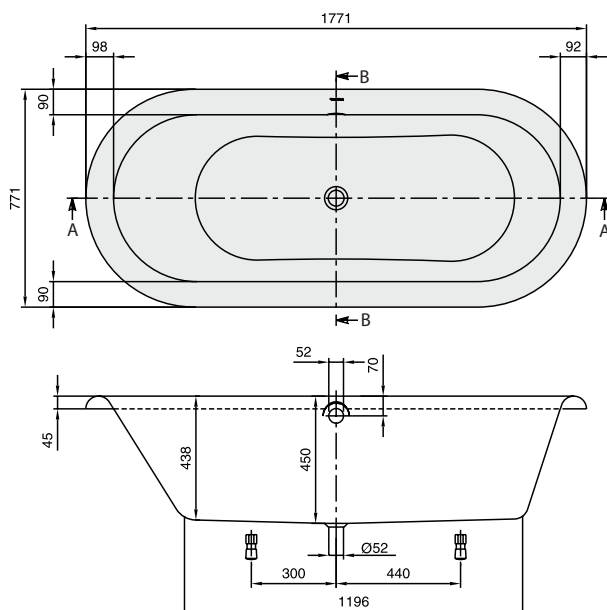

Nexus

Skupina C-Range
(Oválná 1771x771)

Včetně noh (samolepicí).
Prodloužený odpad a přeпад nutný.
Vestavná výška 560 mm, měřeno od podlahy k dolní hraně okraje vany.

Whisper & Ultimate Fitness Umístění technických částí 1

Přístup přes: 1 - 3
Spínací skříňka: 1
Ovládání na okraji vany: 1
Přijímač: 4
Multibox otevřený: 1 - 3
Multibox uzavřený: 1 - 2, 2 - 4, 4 - 3

Umístění technických částí 2

Přístup přes: 2 - 4
Spínací skříňka: 2
Ovládání na okraji vany: 2
Přijímač: 3
Multibox otevřený: 2 - 4
Multibox uzavřený: 1 - 2, 1 - 3, 3 - 4

Quaryl®
by Villeroy & Boch

Objednací číslo	Název a provedení	Rozměry d x š	Rozměry dna d x š	Obsah (l) vč. 1 osoby	Váha kg	Barvy	
						Lesk	Mat
BQ180NEU7V	Nexus	1771x771	1200x500	160	36,5	48.900,-	-

Příslušenství k vanám:			Cena
Objednací číslo	Popis		
PSB180NEU7	Kompletní polystyrenová vanová instalační sada vč. pochromovaného odpadu a přeřadu (nelze kombinovat s masážním systémem).		13.830,-
90950061	Prodloužený kombinovaný odpad/přeřad, pochromováno		4.050,-
90601061	Multiplex Trio, pochromováno		10.020,-
90602061	Multiplex Trio vč. přerušení potrubí, pochromováno		16.950,-