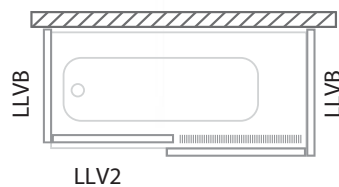

→ LLV2

vanová zástěna
s posuvnými dveřmi

TYP	Objednací číslo	instalační rozměr (y)	výška	vstupní otvor (c)	PROFIL	SKLO	způsob dodání	CENA bez DPH
LLV2/1200	572-1200000-00-02	1170-1205	1500	485	brillant	transparent	S	5 677 Kč
LLV2/1400	572-1400000-00-02	1370-1405	1500	585	brillant	transparent	S	6 421 Kč
LLV2/1500	572-1500000-00-02	1470-1505	1500	685	brillant	transparent	S	6 725 Kč
LLV2/1600	572-1600000-00-02	1570-1605	1500	685	brillant	transparent	S	6 975 Kč

→ LLVB

boční stěna vanová
k LLV2

TYP	Objednací číslo	instalační rozměr (y)	výška	PROFIL	SKLO	způsob dodání	CENA bez DPH
LLVB/700	573-7000000-00-02	679-905	1500	brillant	transparent	S	2 697 Kč
LLVB/750	573-7500000-00-02	729-755	1500	brillant	transparent	S	2 768 Kč
LLVB/800	573-8000000-00-02	779-805	1500	brillant	transparent	S	2 843 Kč
LLVB/900	573-9000000-00-02	879-905	1500	brillant	transparent	S	2 920 Kč

univerzální LEVÉ i PRAVÉ provedení

NOVINKA