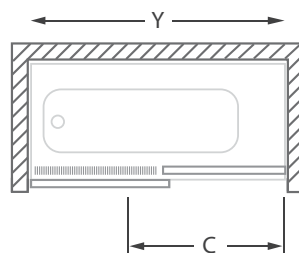

→ LLV2

vanová zástěna
s posuvnými dveřmi

TYP	Objednací číslo	instalační rozměr (y)	výška	vstupní otvor (c)	PROFIL	SKLO	způsob dodání	CENA bez DPH
LLV2/1200	572-1200000-00-02	1170-1205	1500	485	brillant	transparent	S	5 677 Kč
LLV2/1400	572-1400000-00-02	1370-1405	1500	585	brillant	transparent	S	6 421 Kč
LLV2/1500	572-1500000-00-02	1470-1505	1500	685	brillant	transparent	S	6 725 Kč
LLV2/1600	572-1600000-00-02	1570-1605	1500	685	brillant	transparent	S	6 975 Kč

→ LLVB

boční stěna vanová
k LLV2

TYP	Objednací číslo	instalační rozměr (y)	výška	PROFIL	SKLO	způsob dodání	CENA bez DPH
LLVB/700	573-7000000-00-02	679-905	1500	brillant	transparent	S	2 697 Kč
LLVB/750	573-7500000-00-02	729-755	1500	brillant	transparent	S	2 768 Kč
LLVB/800	573-8000000-00-02	779-805	1500	brillant	transparent	S	2 843 Kč
LLVB/900	573-9000000-00-02	879-905	1500	brillant	transparent	S	2 920 Kč

univerzální LEVÉ i PRAVÉ provedení

NOVINKA