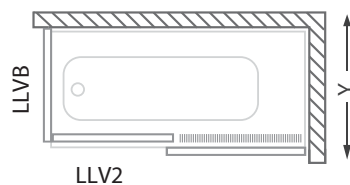

→ LLV2

vanová zástěna
s posuvnými dveřmi

TYP	Objednací číslo	instalační rozměr (y)	výška	vstupní otvor (c)	PROFIL	SKLO	způsob dodání	CENA bez DPH
LLV2/1200	572-1200000-00-02	1170-1205	1500	485	brillant	transparent	S	5 677 Kč
LLV2/1400	572-1400000-00-02	1370-1405	1500	585	brillant	transparent	S	6 421 Kč
LLV2/1500	572-1500000-00-02	1470-1505	1500	685	brillant	transparent	S	6 725 Kč
LLV2/1600	572-1600000-00-02	1570-1605	1500	685	brillant	transparent	S	6 975 Kč

→ LLVB

boční stěna vanová
k LLV2

TYP	Objednací číslo	instalační rozměr (y)	výška	PROFIL	SKLO	způsob dodání	CENA bez DPH
LLVB/700	573-7000000-00-02	679-905	1500	brillant	transparent	S	2 697 Kč
LLVB/750	573-7500000-00-02	729-755	1500	brillant	transparent	S	2 768 Kč
LLVB/800	573-8000000-00-02	779-805	1500	brillant	transparent	S	2 843 Kč
LLVB/900	573-9000000-00-02	879-905	1500	brillant	transparent	S	2 920 Kč

univerzální LEVÉ i PRAVÉ provedení

NOVINKA