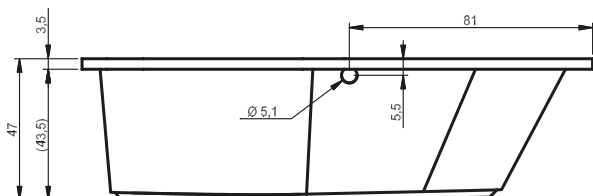

Další perokresby k vaně DORADO si můžete prohlédnout na straně 177.

Kód	Rozměr / Objem	Cena	Masážní systémy									
			Hit1	Hit2	Hit3	Top1	Top2	Top5	Pro6	Pro7	Pro8	Lux8
				Hydro 4+4+2	Hydro 4+4+2		Hydro 4+4+2	Hydro 4+4+2	Hydro 4+4+2		Hydro 4+4+2	
			Aero 12		Aero 12	Aero 12		Aero 12		Aero 12	Aero 12	
								Světlo / Čištění	Světlo / Čištění		Světlo / Čištění	
			14 200,-	15 500,-	28 000,-	22 000,-	26 000,-	34 000,-	39 300,-	52 500,-	57 800,-	
BA80	P 170 x 75/90 cm / 205 l	9 660,-	•	•	•	•	•	•	•	•	•	
BA81	L 170 x 75/90 cm / 205 l		•	•	•	•	•	•	•	•	•	

Všechny ceny masážních systémů jsou bez akrylátové vany a včetně standardní odtokové a přepadové soupravy.

Vybavení za příplatek – M. S.

LCD pouze pro WP Pro/Lux

Popis výrobku

Kód

Cena

Vybavení za příplatek – Vany

LED Světlo bílé pro vany bez systému

LED Barevná terapie pro vany bez systému

Příslušenství

Odtoková souprava

Odtoková souprava s napouštěním přepadem

Odtoková souprava Multiplex

Odtoková souprava s napouštěním přes odpad Multiplex Trio-F

Kód

Cena

Příslušenství

Podpěry

Kód

Cena

Madlo Černá Stříbrmošedá

Madlo Leštěná nerez

Podhlavník Černá Stříbrmošedá

Příslušné vanové zástěny najdete na straně 32

Panel k vaně

Tekutina do čistící jednotky 1 l

Dezinfekční tablety 75 ks

Kód

Cena