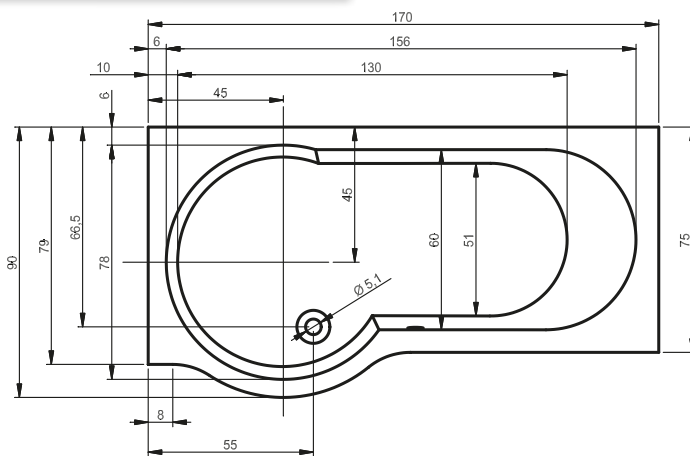

Levá

Další perokresby k vaně DORADO si můžete prohlédnout na straně 177.

Kód	Rozměr / Objem	Cena	Masážní systémy									
			Hit1	Hit2	Hit3	Top1	Top2	Top5	Pro6	Pro7	Pro8	Lux8
				Hydro 4+4+2	Hydro 4+4+2		Hydro 4+4+2	Hydro 4+4+2	Hydro 4+4+2		Hydro 4+4+2	
			Aero 12		Aero 12	Aero 12		Aero 12		Aero 12	Aero 12	
								Světlo / Čištění	Světlo / Čištění		Světlo / Čištění	
			14 200,-	15 500,-	28 000,-	22 000,-	26 000,-	34 000,-	39 300,-	52 500,-	57 800,-	
BA80	P 170 x 75/90 cm / 205 l	9 660,-	•	•	•	•	•	•	•	•	•	
BA81	L 170 x 75/90 cm / 205 l		•	•	•	•	•	•	•	•	•	

Všechny ceny masážních systémů jsou bez akrylátové vany a včetně standardní odtokové a přepadové soupravy.

Vybavení za příplatek – M. S.

LCD pouze pro WP Pro/Lux

Popis výrobku

Kód

Cena

Vybavení za příplatek – Vany

LED Světlo bílé pro vany bez systému

LED Barevná terapie pro vany bez systému

Příslušenství

Odtoková souprava

Odtoková souprava s napouštěním přepadem

Odtoková souprava Multiplex

Odtoková souprava s napouštěním přes odpad Multiplex Trio-F

Kód

Cena

Příslušenství

Podpěry

Kód

Cena

Madlo Černá Stříbrmošedá

Madlo Leštěná nerez

Podhlavník Černá Stříbrmošedá

Příslušné vanové zástěny najdete na straně 32

Panel k vaně

Tekutina do čistící jednotky 1 l

Dezinfekční tablety 75 ks

Kód

Cena