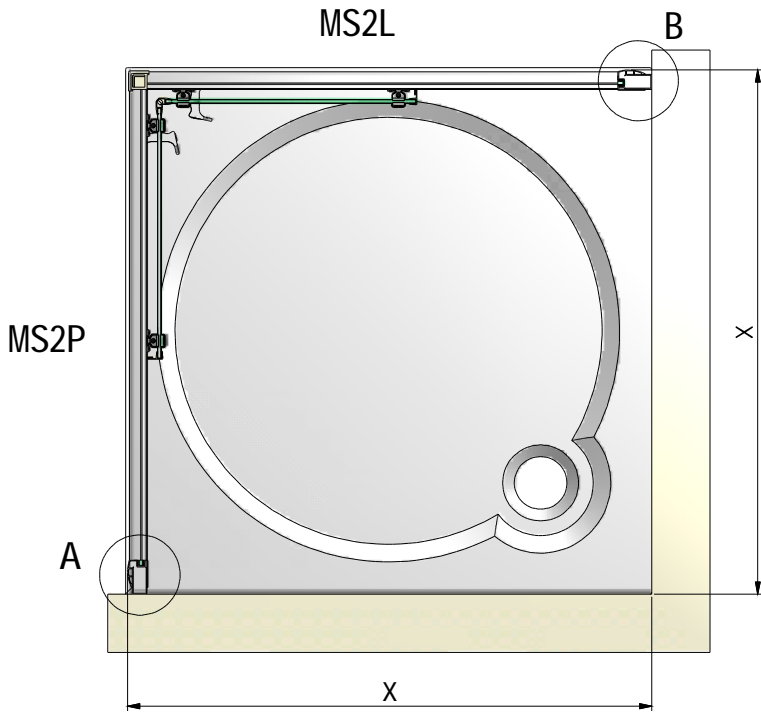

MODEL:

---

**MS2**

TYP VÝROBKU / TYPE OF PRODUCT:

---

čtvercový sprchový kout - dvoudílné posuvné dveře  
štvorcový sprchový kút - dvojdielne posuvné dvere  
square shower enclosure with 2 sliding doors

[outlet.roltechnik.cz](http://outlet.roltechnik.cz)

MS2L+MS2P	X	
	MIN	MAX
800x800	786	810
900x900	886	910
1000x1000	986	1010

1. 2x    2. 2x

3. 1x

4. 1x

5. 2x

6. 2x

7. 4x

8. 2x