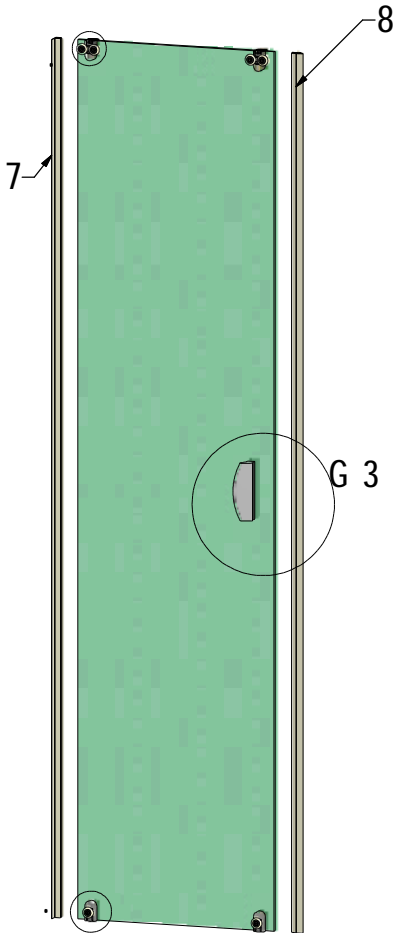

MODEL:

---

**MS2**

TYP VÝROBKU / TYPE OF PRODUCT:

---

čtvercový sprchový kout - dvoudílné posuvné dveře  
štvorcový sprchový kút - dvojdielne posuvné dvere  
square shower enclosure with 2 sliding doors

[outlet.roltechnik.cz](http://outlet.roltechnik.cz)

MS2L+MS2P	X	
	MIN	MAX
800x800	786	810
900x900	886	910
1000x1000	986	1010

1. 2x    2. 2x

3. 1x

4. 1x

5. 2x

6. 2x

7. 4x

8. 2x

14. 8x  
n 3,5x32  
M0794

15. 10x  
n 3,5x9,5  
M0806

C 1

6 x

C 2

D 3-1

6x  
D 1

6x  
D 2

6x  
D 3

F 2-1  
6x

G 1

G 2

G 1

G 2

G 3

H 3