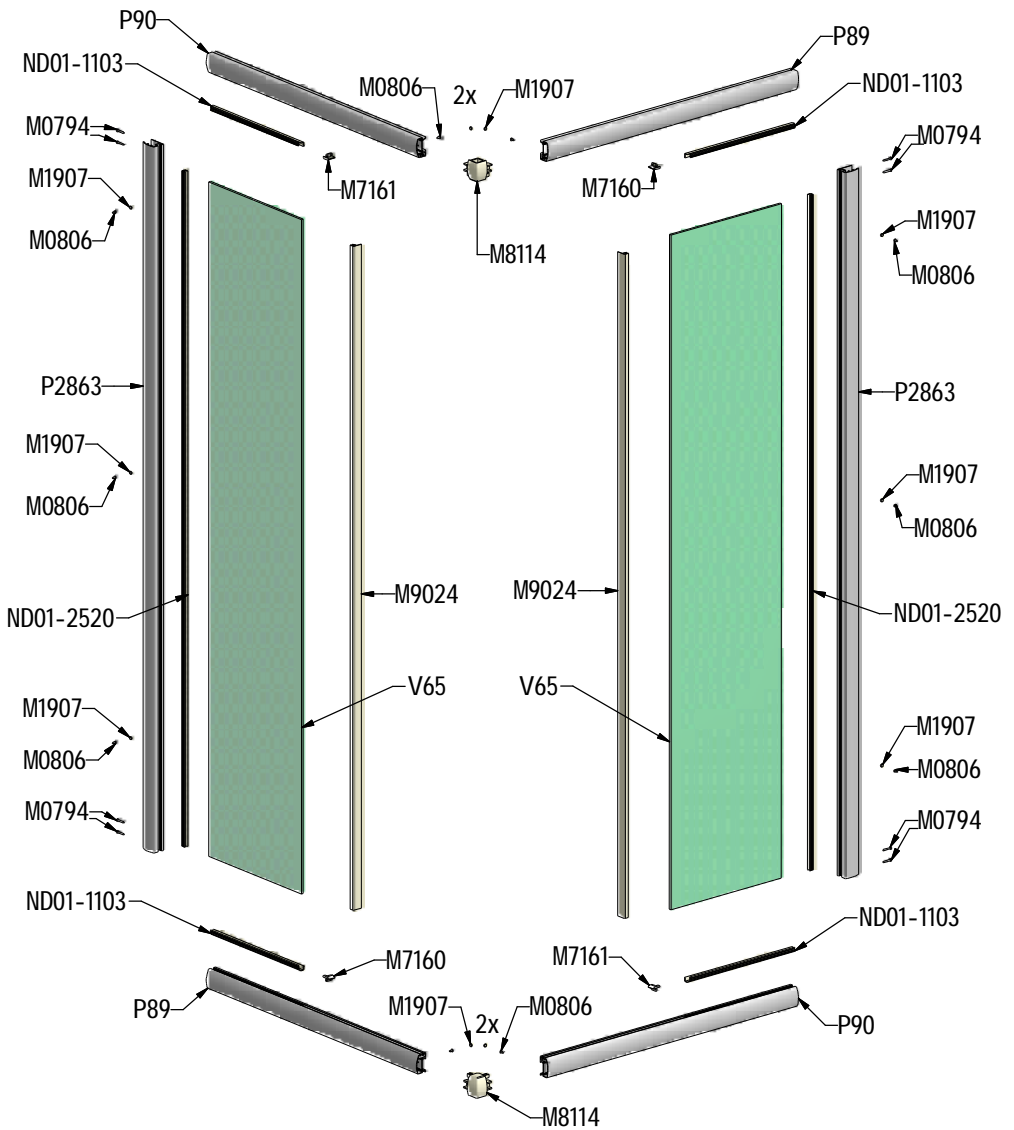

MODEL:

---

**MS2**

TYP VÝROBKU / TYPE OF PRODUCT:

---

čtvercový sprchový kout - dvoudílné posuvné dveře  
štvorcový sprchový kút - dvojdielne posuvné dvere  
square shower enclosure with 2 sliding doors

[outlet.roltechnik.cz](http://outlet.roltechnik.cz)

H 2

H 1

H 1

S16	800/2000	brillant/čiré sklo	ND03-0421-00-02
	900/2000	brillant/čiré sklo	ND03-0422-00-02
	1000/2000	brillant/čiré sklo	ND03-0423-00-02

P89	800		P2874
	900		P2875
	1000		P2876

P90	800		P2877
	900		P2878
	1000		P2879

V65	800/2000	čiré sklo	ND03-0427-00-02
	900/2000	čiré sklo	ND03-0428-00-02
	1000/2000	čiré sklo	ND03-0429-00-02

V66	800/2000	čiré sklo	ND02-0571-00-02
	900/2000	čiré sklo	ND02-0572-00-02
	1000/2000	čiré sklo	ND02-0573-00-02