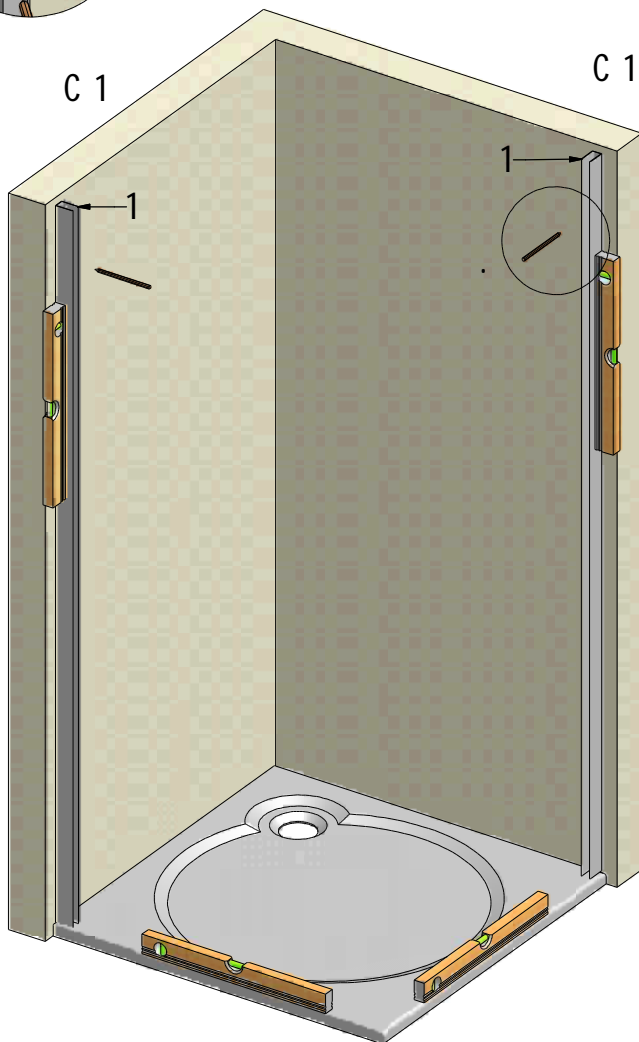

MODEL:

---

**MS2**

TYP VÝROBKU / TYPE OF PRODUCT:

---

čtvercový sprchový kout - dvoudílné posuvné dveře  
štvorcový sprchový kút - dvojdielne posuvné dvere  
square shower enclosure with 2 sliding doors

[outlet.roltechnik.cz](http://outlet.roltechnik.cz)

14. 8x  
n 3,5x32  
M0794

15. 10x  
n 3,5x9,5  
M0806

C 1

6 x

C 2

D 3-1

6x  
D 1

6x  
D 2