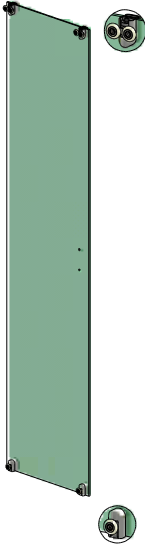

MODEL:

---

**MS2**

TYP VÝROBKU / TYPE OF PRODUCT:

---

čtvercový sprchový kout - dvoudílné posuvné dveře  
štvorcový sprchový kút - dvojdielne posuvné dvere  
square shower enclosure with 2 sliding doors

[outlet.roltechnik.cz](http://outlet.roltechnik.cz)

MS2L+MS2P	X	
	MIN	MAX
800x800	786	810
900x900	886	910
1000x1000	986	1010

1. 2x    2. 2x

3. 1x

4. 1x

5. 2x

6. 2x

7. 4x

8. 2x

18. 2x  
M2180

19. 2x  
M2181

10. 2x

16. 4x  
M8594

17. 4x  
M0535

11. 10x  
M1907

12. 6x  
n 6  
M0511

13. 6x  
n 3,5x38  
M0795

14. 8x  
n 3,5x32  
M0794

15. 10x  
n 3,5x9,5  
M0806

C 1

6 x

C 2

D 3-1

6x  
D 1

6x  
D 2