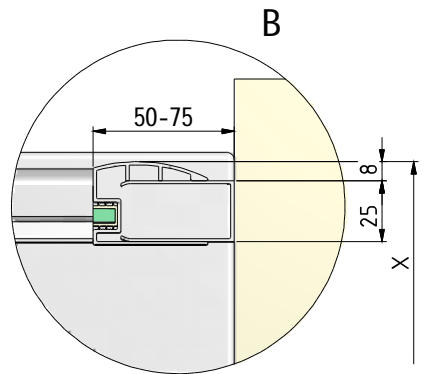

MODEL:

---

**MS2**

TYP VÝROBKU / TYPE OF PRODUCT:

---

čtvercový sprchový kout - dvoudílné posuvné dveře  
štvorcový sprchový kút - dvojdielne posuvné dvere  
square shower enclosure with 2 sliding doors

[outlet.roltechnik.cz](http://outlet.roltechnik.cz)

MS2L+MS2P	X	
	MIN	MAX
800x800	786	810
900x900	886	910
1000x1000	986	1010

1. 2x    2. 2x

3. 1x

4. 1x

5. 2x

6. 2x

7. 4x

8. 2x