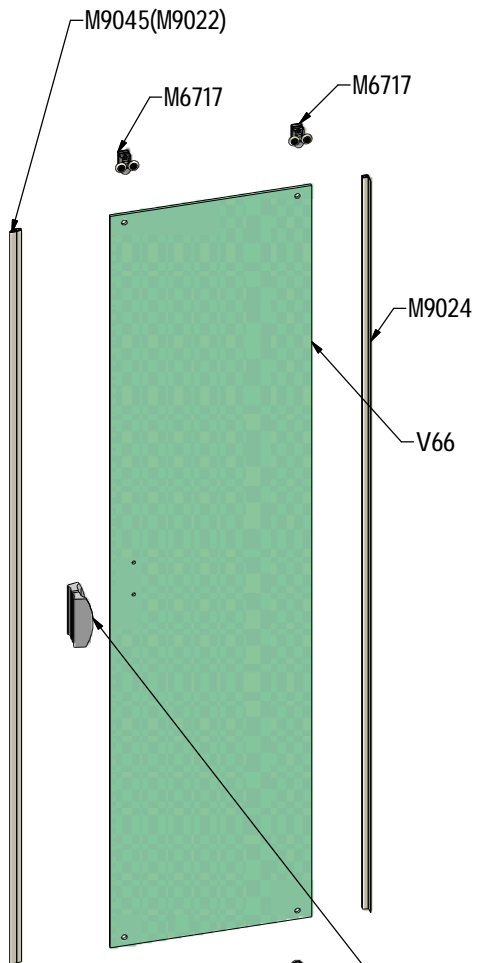

S16	800/2000	brillant/čiré sklo	ND03-0421-00-02
	900/2000	brillant/čiré sklo	ND03-0422-00-02
	1000/2000	brillant/čiré sklo	ND03-0423-00-02

P89	800		P2874
	900		P2875
	1000		P2876

P90	800		P2877
	900		P2878
	1000		P2879

V65	800/2000	čiré sklo	ND03-0427-00-02
	900/2000	čiré sklo	ND03-0428-00-02
	1000/2000	čiré sklo	ND03-0429-00-02

V66	800/2000	čiré sklo	ND02-0571-00-02
	900/2000	čiré sklo	ND02-0572-00-02
	1000/2000	čiré sklo	ND02-0573-00-02