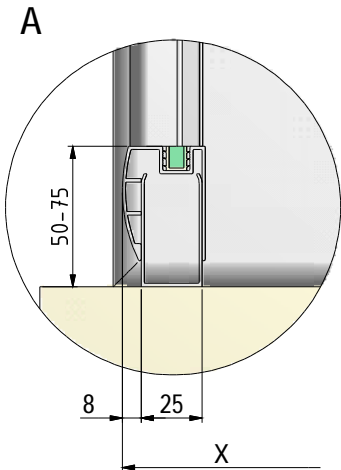

MODEL:

---

**MS2**

TYP VÝROBKU / TYPE OF PRODUCT:

---

čtvercový sprchový kout - dvoudílné posuvné dveře  
štvorcový sprchový kút - dvojdielne posuvné dvere  
square shower enclosure with 2 sliding doors

[outlet.roltechnik.cz](http://outlet.roltechnik.cz)

MS2L+MS2P	X	
	MIN	MAX
800x800	786	810
900x900	886	910
1000x1000	986	1010

1. 2x    2. 2x

3. 1x

4. 1x

5. 2x

6. 2x

7. 4x

8. 2x