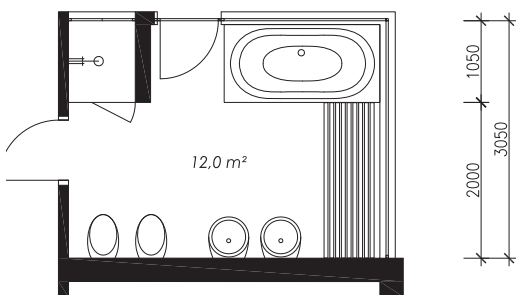

Typový projekt koupelny

(4,08 x 3,05 m, 12 m²)

Novostavba horské chaty ve Velkých Karlovicích s vestavěnou oválnou vanou RHODOS, sprchovým koutem s jednokřídlovými dveřmi a sprchovým panelem MAGMA.

Vana Rhodos 185

(185 x 90 x 46 cm, objem: 260 l)

Bílá 14.295,- Kč

Sprchová zástěna

NSDKR 1/90

(90 x 187 cm)

provedení: čiré sklo 13.270,- Kč

Sprchový panel Magma

(146 x 13 x 6,5 cm)