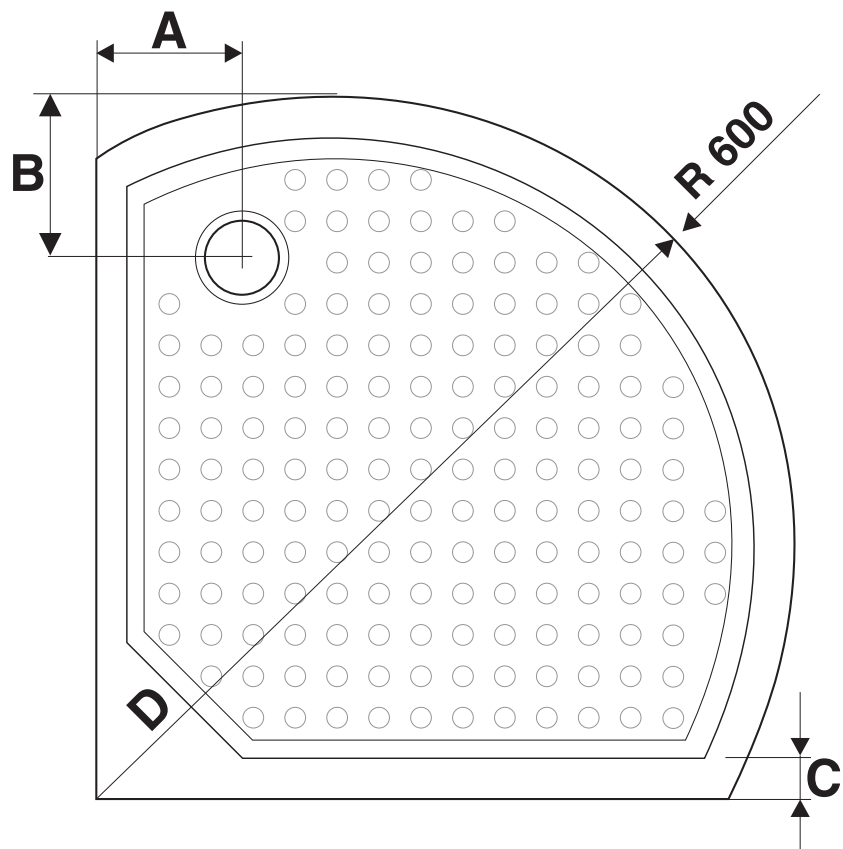

# Technický náčres

Rozměry	A	B	C	D
Dita 80	175	195	40	990