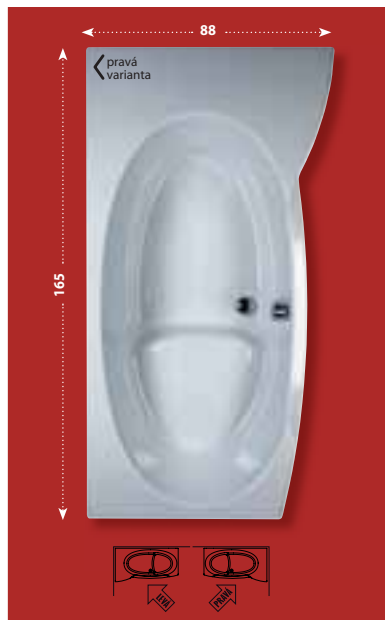

Novinka Vana Safe

Vany Inspiration

Vana pro vaše bezpečí

Snížený přední lem a dostatečná plocha pro sezení na vaně umožňuje bezpečný vstup a výstup z vany.

Praktické madlo pro bezpečný pohyb ve vaně.

design nosal®

Vana Safe

165 x 88

Vana Safe
cena vany:

11 900,-

Řešení
vnitřního prostoru.

Rozdělení na dvě části - vyvýšenou část pro snadné vstávání a mytí, hlubší část pro bezpečné a úsporné koupání.

**Hledáte vanu
s bezpečným
vstupem?**

Madlo Safe nerez:
1 990,-

VANA			
Typ vany (cm)	Cena vany v bílé b.	Cena podpory	Kompletní cena včetně podpory
Safe L/R 165 x 88	11 900	1 440	13 340
PANELY + PANELKIT			
Typ panelu	Cena panelu	Cena panel-kitu	Cena včetně panelkitu
Čelní Safe 165 L/R	3 990	490	4 480
Boční Safe 88 L/R	1 990	190	2 180
MADLO - barevnost zelená, bílá, šedá			
RAVAK madlo SAFE nerez			1 990