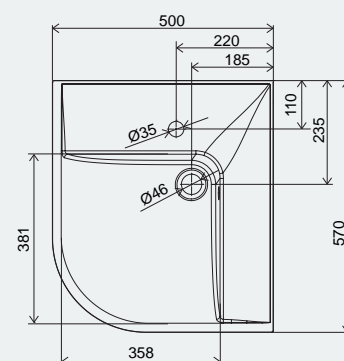

Umyvadlo BeHappy cena:

4 690,-

Dobrá cena

Pravou a levou variantu umyvadla rozlišujeme podle toho, do kterého rohu umyvadlo umístíme. Baterie musí být vždy umístěna proti vám. Raději si výběr správného výrobku ověřte podle obrázku.

Umyvadlo BeHappy

UMYVADLO a PŘÍSLUŠENSTVÍ

BeHappy L/R 4 690

Umyvadlová piletka ClickClack BeHappy 430

L (left) - levá varianta výrobku.
R (right) - pravá varianta výrobku.
Umyvadla jsou dodávána jen s otvorem pro stojánkovou baterii.
Ceny jsou uvedeny v Kč včetně DPH, jsou platné od 1. 2. 2009.
Dodací lhůta je 14 dnů.