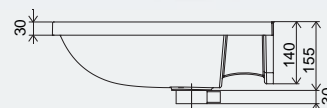

Umyvadlo BeHappy v kombinaci se stejnojmennou vanou bylo vytvořeno speciálně pro použití v malých koupelnách. Jeho umístění nad vanu představuje unikátní řešení úspory místa. Přitom zůstává zachováno veškeré pohodlí při jeho používání.

Umyvadlo BeHappy cena:

4 690,-

Dobrá cena

Pravou a levou variantu umyvadla rozlišujeme podle toho, do kterého rohu umyvadlo umístíme. Baterie musí být vždy umístěna proti vám. Raději si výběr správného výrobku ověřte podle obrázku.

Umyvadlo BeHappy

UMYVADLO a PŘÍSLUŠENSTVÍ

BeHappy L/R 4 690

Umyvadlová piletka ClickClack BeHappy 430

L (left) - levá varianta výrobku.
R (right) - pravá varianta výrobku.
Umyvadla jsou dodávána jen s otvorem pro stojánkovou baterii.
Ceny jsou uvedeny v Kč včetně DPH, jsou platné od 1. 2. 2009.
Dodací lhůta je 14 dnů.