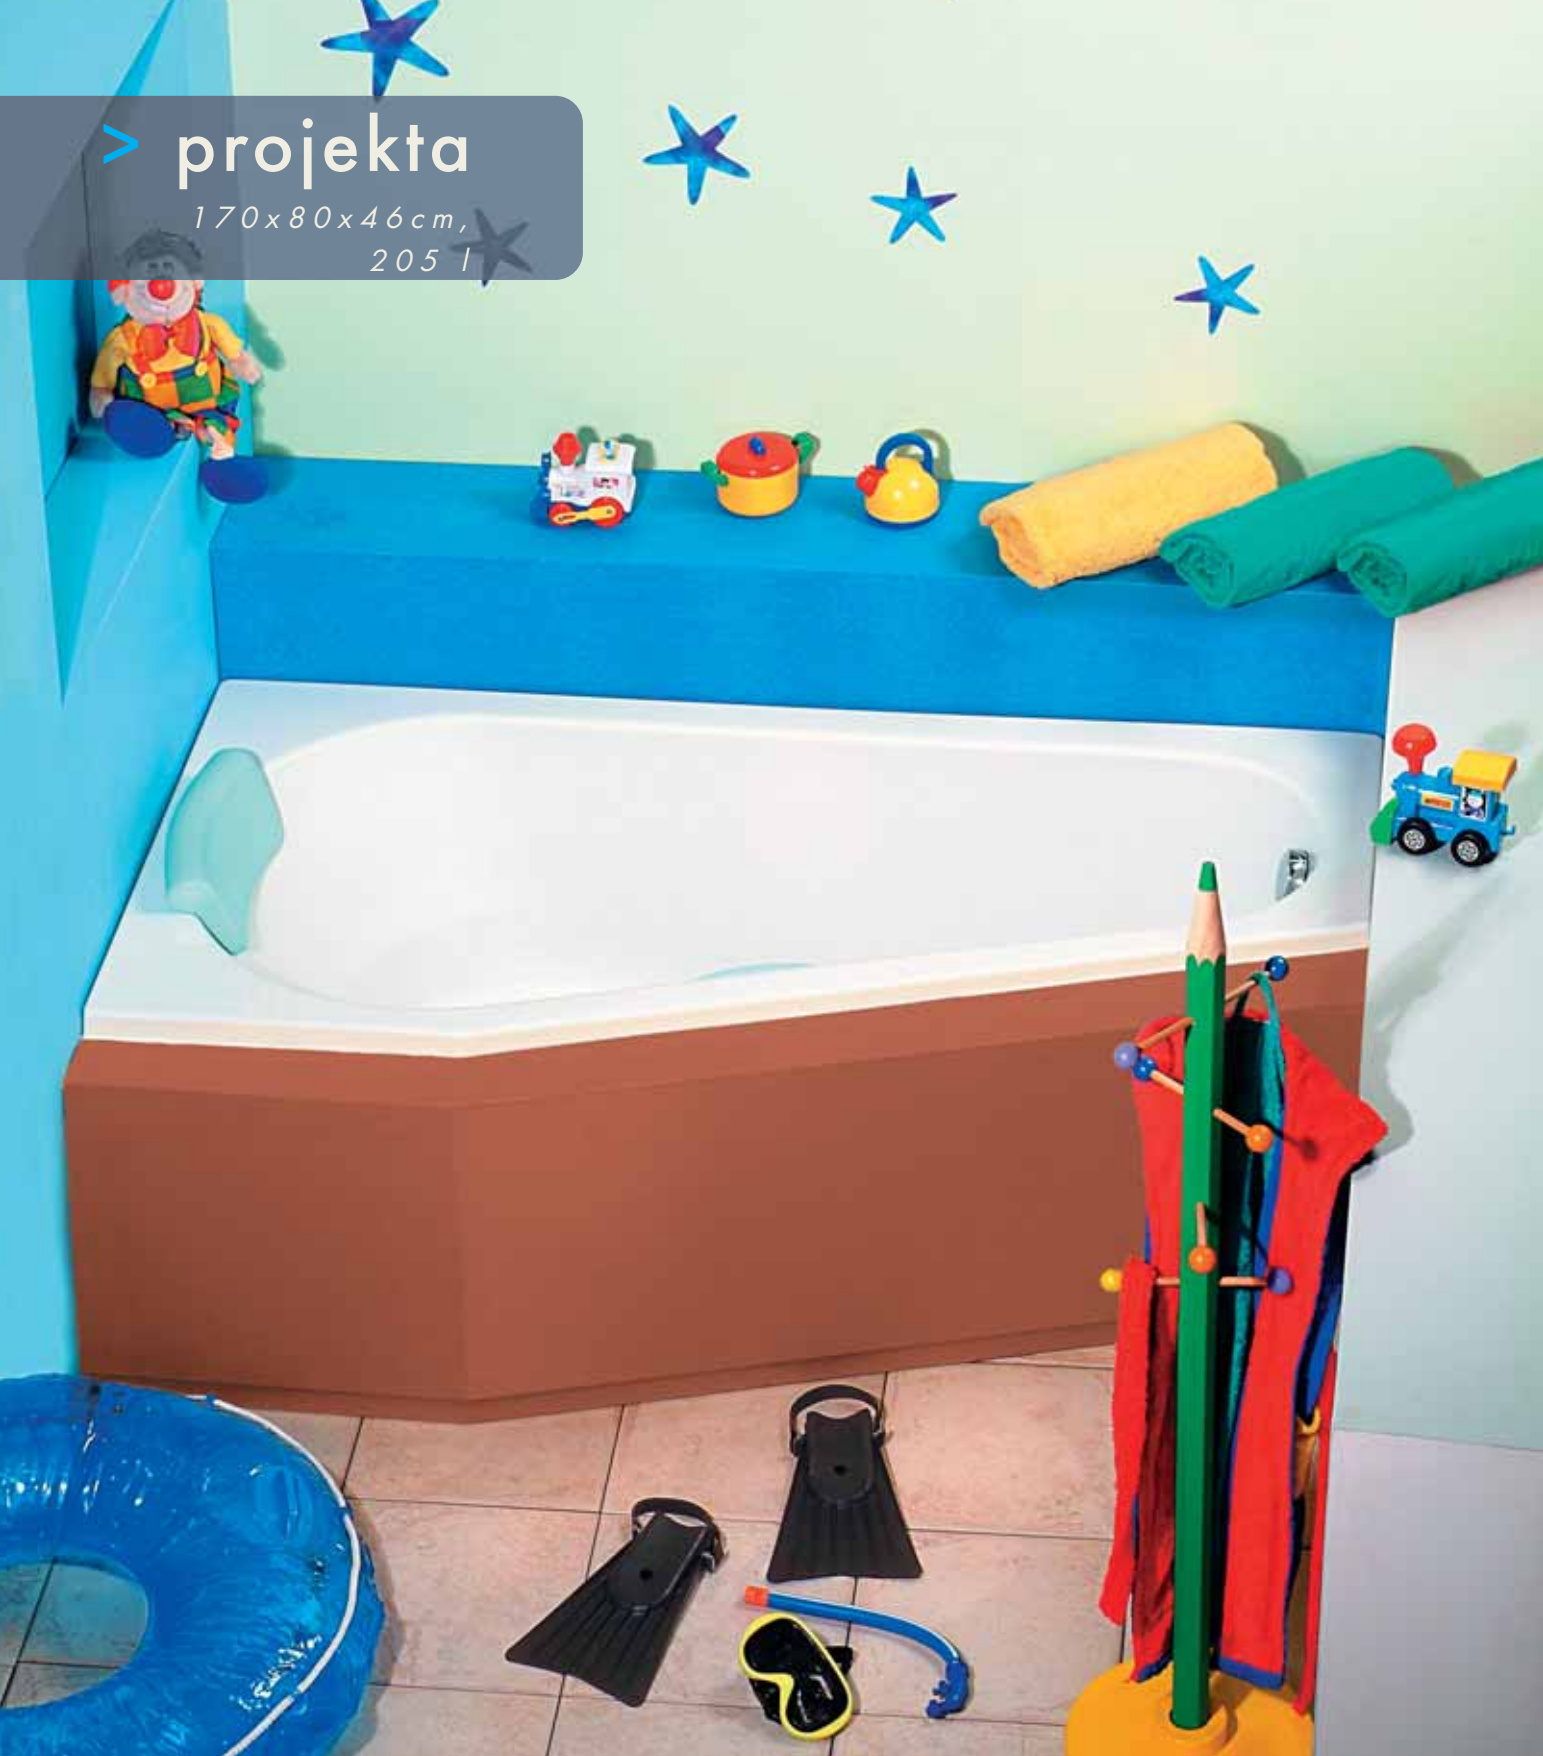

Turboair  
1 kW

Turboair kombi  
2 kW

Maximum  
2 kW

> projekta

170x80x46 cm,  
205 l

170 x 160 cm

160 x 170 cm

250 x 200 cm