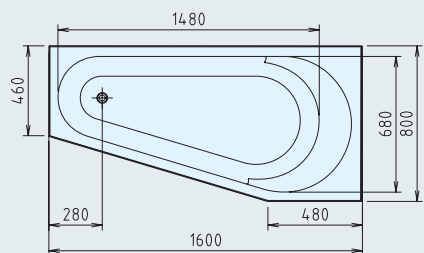

var. A 160L 160R var. B 160L 160R

- ☐ art. 2044MPA 2144MPA 2044MPB 2144MPB
- ☐ art. 2044MPA 2144MPA 2044MPB 2144MPB
- ☒ art. 2044MPA 2144MPA 2044MPB 2144MPB