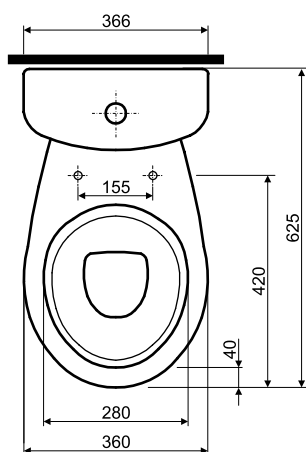

## Zestaw WC kompakt, odpływ poziomy

# KOŁO

**Zestaw WC kompakt,  
odpływ poziomy:**  
- miska kompaktowa z  
odpływem poziomym  
- spłuczka ceramiczna z  
armaturą 3/6 l.

Numer: **K99000**

Waga: 25,5 kg

Do kompletowania z deskami  
sedesowymi duroplast: