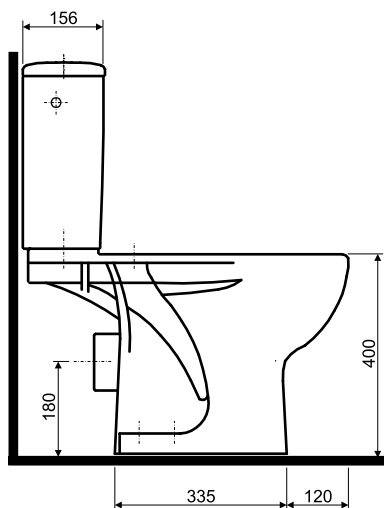

## Zestaw WC kompakt, odpływ poziomy

# KOŁO

**Zestaw WC kompakt,  
odpływ poziomy:**  
- miska kompaktowa z  
odpływem poziomym  
- spłuczka ceramiczna z  
armaturą 3/6 l.

Numer: **K99000**

Waga: 25,5 kg

Do kompletowania z deskami  
sedesowymi duroplast: