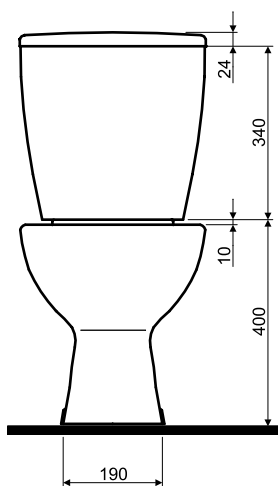

## Zestaw WC kompakt, odpływ poziomy

# KOŁO

**Zestaw WC kompakt,  
odpływ poziomy:**  
- miska kompaktowa z  
odpływem poziomym  
- spłuczka ceramiczna z  
armaturą 3/6 l.

Numer: **K99000**

Waga: 25,5 kg

Do kompletowania z deskami  
sedesowymi duroplast: