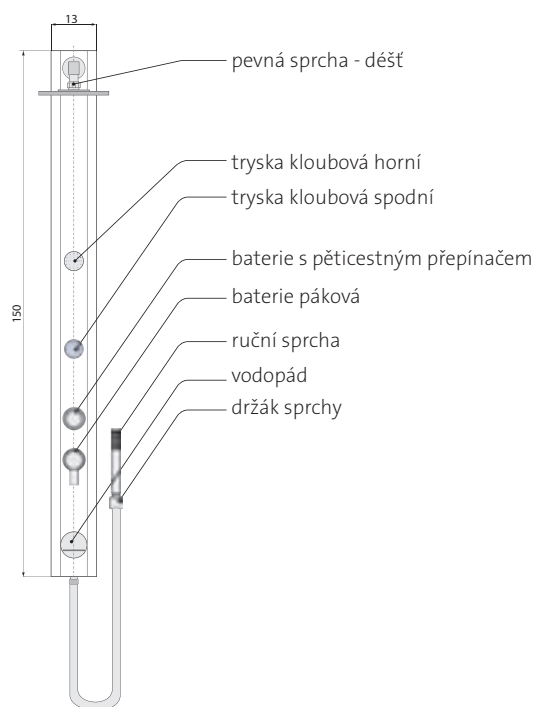

Magma

(146 x 13 x 6,5 cm)

Nástěnný sprchový panel s možnou rohovou instalací

Na rostoucí oblíbenost sprchových panelů u zákazníků reaguje TEIKO nabídkou sprchového panelu MAGMA.

Jeho vnitřní konstrukce splňuje všechna kritéria pro naprosto jednoduchou instalaci. Panel MAGMA lze instalovat nejen na stěnu koupelny, ale i do jejího rohu. Variabilita umístění tak potěší nejen všechny majitele malých unifikovaných bytových jader, kde je jen velmi málo prostoru.

Panel MAGMA je připraven jak v kulatém, tak i hranatém provedení, navíc v šestibarevné modifikaci. Zákazník si tak může designové provedení komponent a barvu sladit s tvarem koupelny a jejím barevným interiérem.

Nespornou výhodou je dolní výtoková armatura. Pomocí této armatury je možné si pohodlně napustit vanu a zároveň ušpóřit jak prostor, tak finance.

Sprchový panel MAGMA svou multifunkční povahou uspokojí nejen uživatele koupelen s vanou umístěnou v rohu místnosti, ale stejně tak majitele menších sprchových koutů, kteří si chtějí užít hydromasážní relaxaci. Sprchový panel MAGMA v sobě volučně spojuje vysokou praktičnost s moderní elegancí.

Bříza světlá

Zlatý dub

Oranžová

Stříbrná

Černá

Bílá

Pozn.: Všechny sprchové panely jsou napájeny z vodovodního řádu. Pro funkčnost je nutný tlak vody minimálně 2 bary.

Umístění rohový nebo nástěnný nutno specifikovat při objednávce.