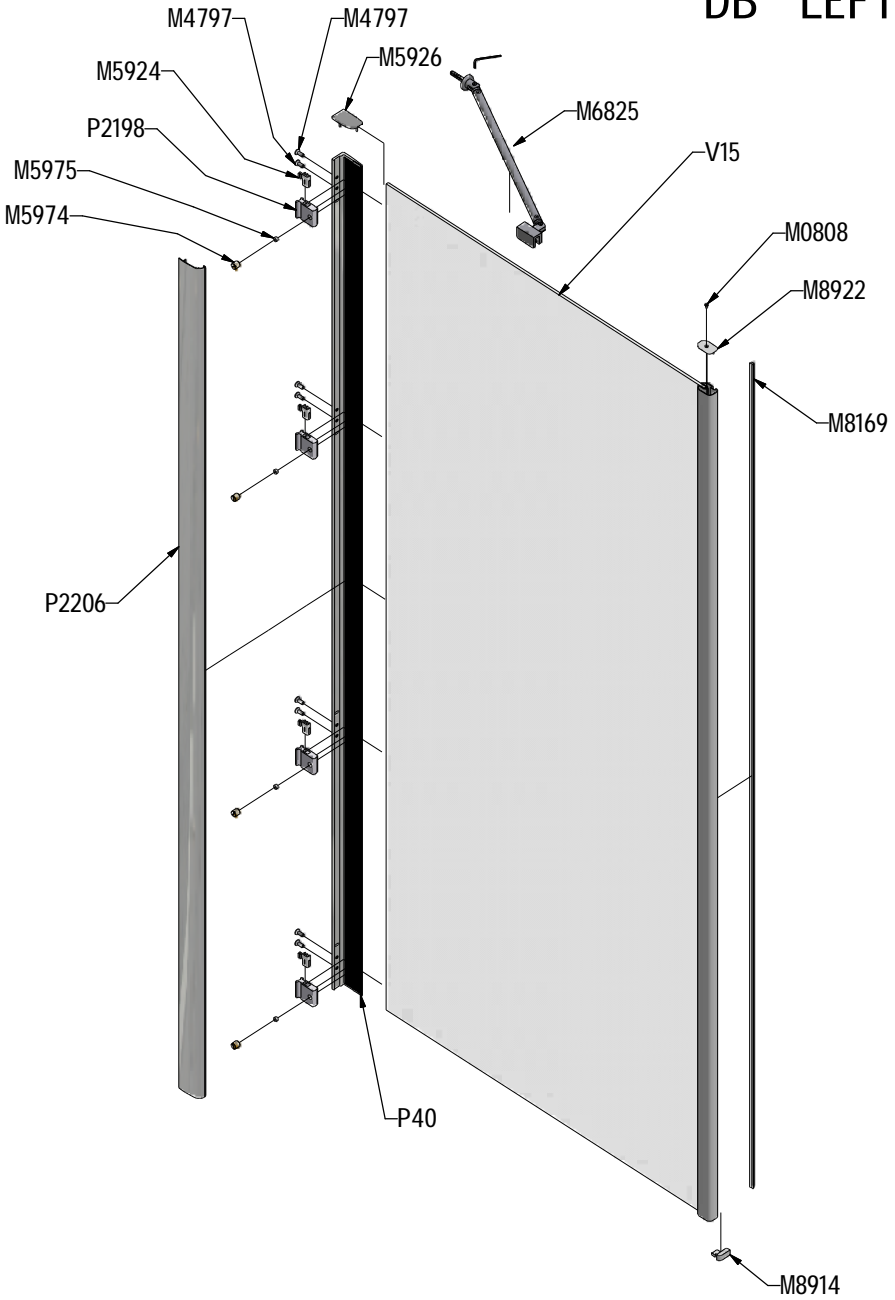

MODEL:

DB

TYP VÝROBKU / TYPE OF PRODUCT:

sprchová boční stěna
sprchová bočná stena
side panel

outlet.roltechnik.cz

DB+DC01

	DC01				DB			
	X(mm)		Y(mm)		V(mm)		Z(mm)	
	MIN	MAX	MIN	MAX	MIN	MAX	MIN	MAX
800	765	780	785	800	750	770	767	787
900	865	880	885	900	850	870	867	887
1000	965	980	985	1000	950	970	967	987

DB LEFT

DB RIGHT

P40		brillant	ND01-0996-00
-----	--	----------	--------------

V15	800	brillant+čiré sklo	ND03-0349-00-02
	900	brillant+čiré sklo	ND03-0350-00-02
	1000	brillant+čiré sklo	ND03-0351-00-02

outlet.roltechnik.cz