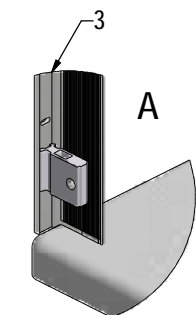

MODEL:

DB

TYP VÝROBKU / TYPE OF PRODUCT:

sprchová boční stěna
sprchová bočná stena
side panel

outlet.roltechnik.cz

DB+DC01

	DC01				DB			
	X(mm)		Y(mm)		V(mm)		Z(mm)	
	MIN	MAX	MIN	MAX	MIN	MAX	MIN	MAX
800	765	780	785	800	750	770	767	787
900	865	880	885	900	850	870	867	887
1000	965	980	985	1000	950	970	967	987

DB LEFT

DB RIGHT

P40		brillant	ND01-0996-00
-----	--	----------	--------------

V15	800	brillant+čiré sklo	ND03-0349-00-02
	900	brillant+čiré sklo	ND03-0350-00-02
	1000	brillant+čiré sklo	ND03-0351-00-02

outlet.roltechnik.cz