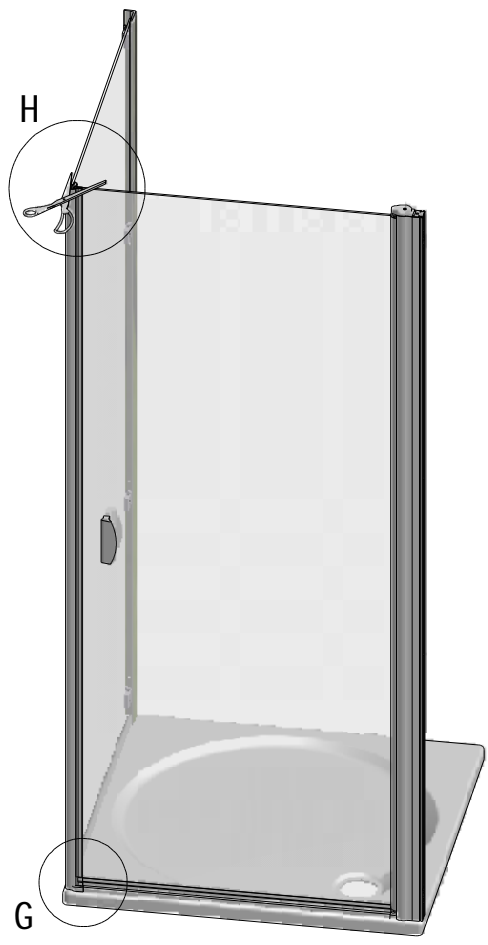

MODEL:

DB

TYP VÝROBKU / TYPE OF PRODUCT:

sprchová boční stěna
sprchová bočná stena
side panel

outlet.roltechnik.cz

DB+DC01

	DC01				DB			
	X(mm)		Y(mm)		V(mm)		Z(mm)	
	MIN	MAX	MIN	MAX	MIN	MAX	MIN	MAX
800	765	780	785	800	750	770	767	787
900	865	880	885	900	850	870	867	887
1000	965	980	985	1000	950	970	967	987

DB LEFT

DB RIGHT

P40		brillant	ND01-0996-00
-----	--	----------	--------------

V15	800	brillant+čiré sklo	ND03-0349-00-02
	900	brillant+čiré sklo	ND03-0350-00-02
	1000	brillant+čiré sklo	ND03-0351-00-02

outlet.roltechnik.cz