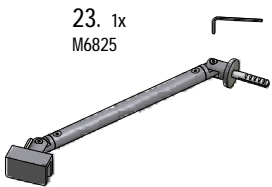

MODEL:

DB

TYP VÝROBKU / TYPE OF PRODUCT:

sprchová boční stěna
sprchová bočná stena
side panel

outlet.roltechnik.cz

DB+DC01

	DC01				DB			
	X(mm)		Y(mm)		V(mm)		Z(mm)	
	MIN	MAX	MIN	MAX	MIN	MAX	MIN	MAX
800	765	780	785	800	750	770	767	787
900	865	880	885	900	850	870	867	887
1000	965	980	985	1000	950	970	967	987

DB LEFT

DB RIGHT

P40		brillant	ND01-0996-00
-----	--	----------	--------------

V15	800	brillant+čiré sklo	ND03-0349-00-02
	900	brillant+čiré sklo	ND03-0350-00-02
	1000	brillant+čiré sklo	ND03-0351-00-02

outlet.roltechnik.cz