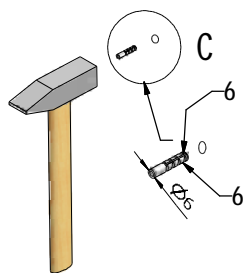

MODEL:

DB

TYP VÝROBKU / TYPE OF PRODUCT:

sprchová boční stěna
sprchová bočná stena
side panel

outlet.roltechnik.cz

DB+DC01

	DC01				DB			
	X(mm)		Y(mm)		V(mm)		Z(mm)	
	MIN	MAX	MIN	MAX	MIN	MAX	MIN	MAX
800	765	780	785	800	750	770	767	787
900	865	880	885	900	850	870	867	887
1000	965	980	985	1000	950	970	967	987

DB LEFT

DB RIGHT

P40		brillant	ND01-0996-00
-----	--	----------	--------------

V15	800	brillant+čiré sklo	ND03-0349-00-02
	900	brillant+čiré sklo	ND03-0350-00-02
	1000	brillant+čiré sklo	ND03-0351-00-02

outlet.roltechnik.cz