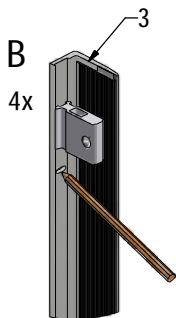

MODEL:

DB

TYP VÝROBKU / TYPE OF PRODUCT:

sprchová boční stěna
sprchová bočná stena
side panel

outlet.roltechnik.cz

DB+DC01

	DC01				DB			
	X(mm)		Y(mm)		V(mm)		Z(mm)	
	MIN	MAX	MIN	MAX	MIN	MAX	MIN	MAX
800	765	780	785	800	750	770	767	787
900	865	880	885	900	850	870	867	887
1000	965	980	985	1000	950	970	967	987

DB LEFT

DB RIGHT

P40		brillant	ND01-0996-00
-----	--	----------	--------------

V15	800	brillant+čiré sklo	ND03-0349-00-02
	900	brillant+čiré sklo	ND03-0350-00-02
	1000	brillant+čiré sklo	ND03-0351-00-02

outlet.roltechnik.cz