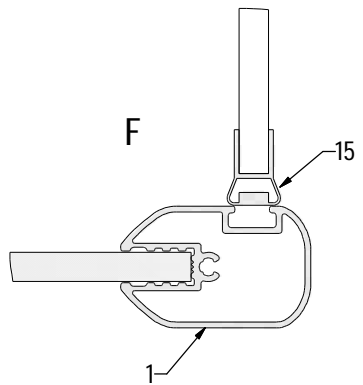

MODEL:

DB

TYP VÝROBKU / TYPE OF PRODUCT:

sprchová boční stěna
sprchová bočná stena
side panel

outlet.roltechnik.cz

DB+DC01

	DC01				DB			
	X(mm)		Y(mm)		V(mm)		Z(mm)	
	MIN	MAX	MIN	MAX	MIN	MAX	MIN	MAX
800	765	780	785	800	750	770	767	787
900	865	880	885	900	850	870	867	887
1000	965	980	985	1000	950	970	967	987

DB LEFT

DB RIGHT

P40		brillant	ND01-0996-00
-----	--	----------	--------------

V15	800	brillant+čiré sklo	ND03-0349-00-02
	900	brillant+čiré sklo	ND03-0350-00-02
	1000	brillant+čiré sklo	ND03-0351-00-02

outlet.roltechnik.cz