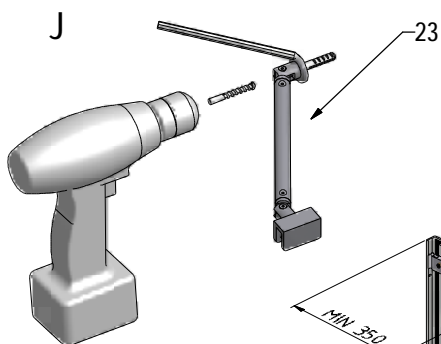

MODEL:

DB

TYP VÝROBKU / TYPE OF PRODUCT:

sprchová boční stěna
sprchová bočná stena
side panel

outlet.roltechnik.cz

DB+DC01

	DC01				DB			
	X(mm)		Y(mm)		V(mm)		Z(mm)	
	MIN	MAX	MIN	MAX	MIN	MAX	MIN	MAX
800	765	780	785	800	750	770	767	787
900	865	880	885	900	850	870	867	887
1000	965	980	985	1000	950	970	967	987

DB LEFT

DB RIGHT

P40		brillant	ND01-0996-00
-----	--	----------	--------------

V15	800	brillant+čiré sklo	ND03-0349-00-02
	900	brillant+čiré sklo	ND03-0350-00-02
	1000	brillant+čiré sklo	ND03-0351-00-02

outlet.roltechnik.cz