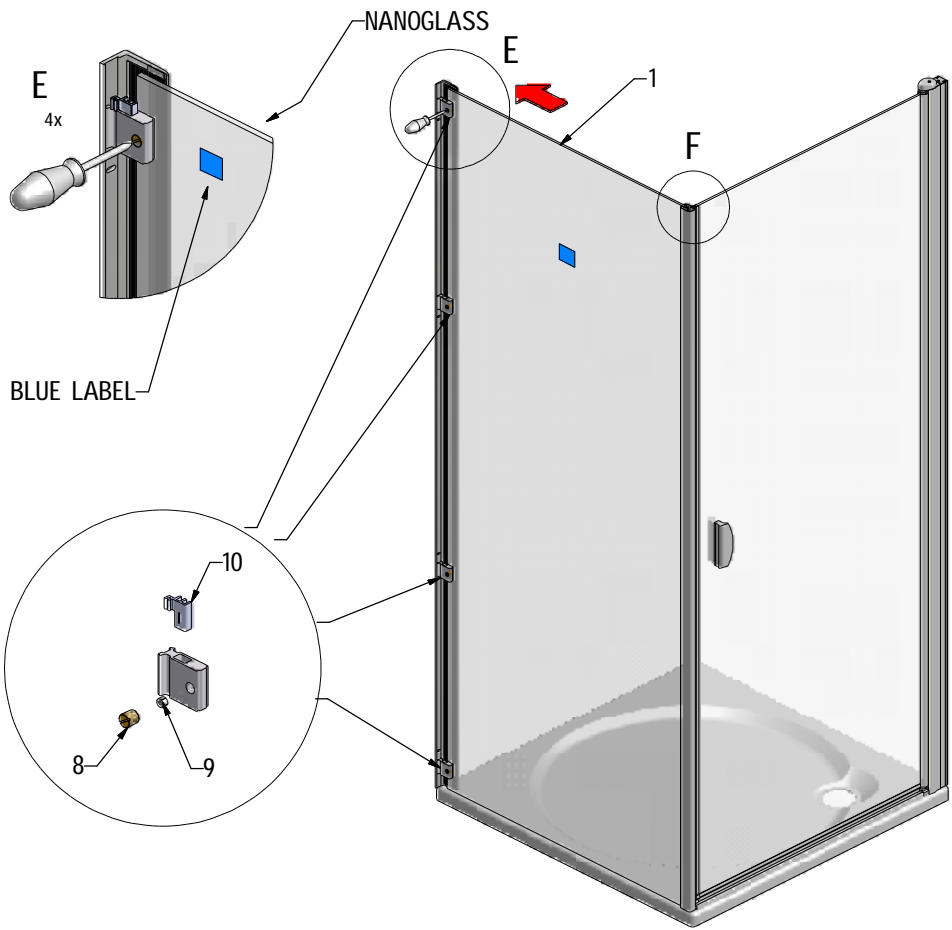

MODEL:

DB

TYP VÝROBKU / TYPE OF PRODUCT:

sprchová boční stěna
sprchová bočná stena
side panel

outlet.roltechnik.cz

DB+DC01

	DC01				DB			
	X(mm)		Y(mm)		V(mm)		Z(mm)	
	MIN	MAX	MIN	MAX	MIN	MAX	MIN	MAX
800	765	780	785	800	750	770	767	787
900	865	880	885	900	850	870	867	887
1000	965	980	985	1000	950	970	967	987

DB LEFT

DB RIGHT

P40		brillant	ND01-0996-00
-----	--	----------	--------------

V15	800	brillant+čiré sklo	ND03-0349-00-02
	900	brillant+čiré sklo	ND03-0350-00-02
	1000	brillant+čiré sklo	ND03-0351-00-02

outlet.roltechnik.cz