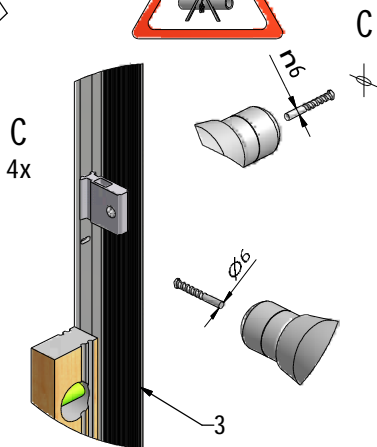

MODEL:

DB

TYP VÝROBKU / TYPE OF PRODUCT:

sprchová boční stěna
sprchová bočná stena
side panel

outlet.roltechnik.cz

DB+DC01

	DC01				DB			
	X(mm)		Y(mm)		V(mm)		Z(mm)	
	MIN	MAX	MIN	MAX	MIN	MAX	MIN	MAX
800	765	780	785	800	750	770	767	787
900	865	880	885	900	850	870	867	887
1000	965	980	985	1000	950	970	967	987

DB LEFT

DB RIGHT

P40		brillant	ND01-0996-00
-----	--	----------	--------------

V15	800	brillant+čiré sklo	ND03-0349-00-02
	900	brillant+čiré sklo	ND03-0350-00-02
	1000	brillant+čiré sklo	ND03-0351-00-02

outlet.roltechnik.cz