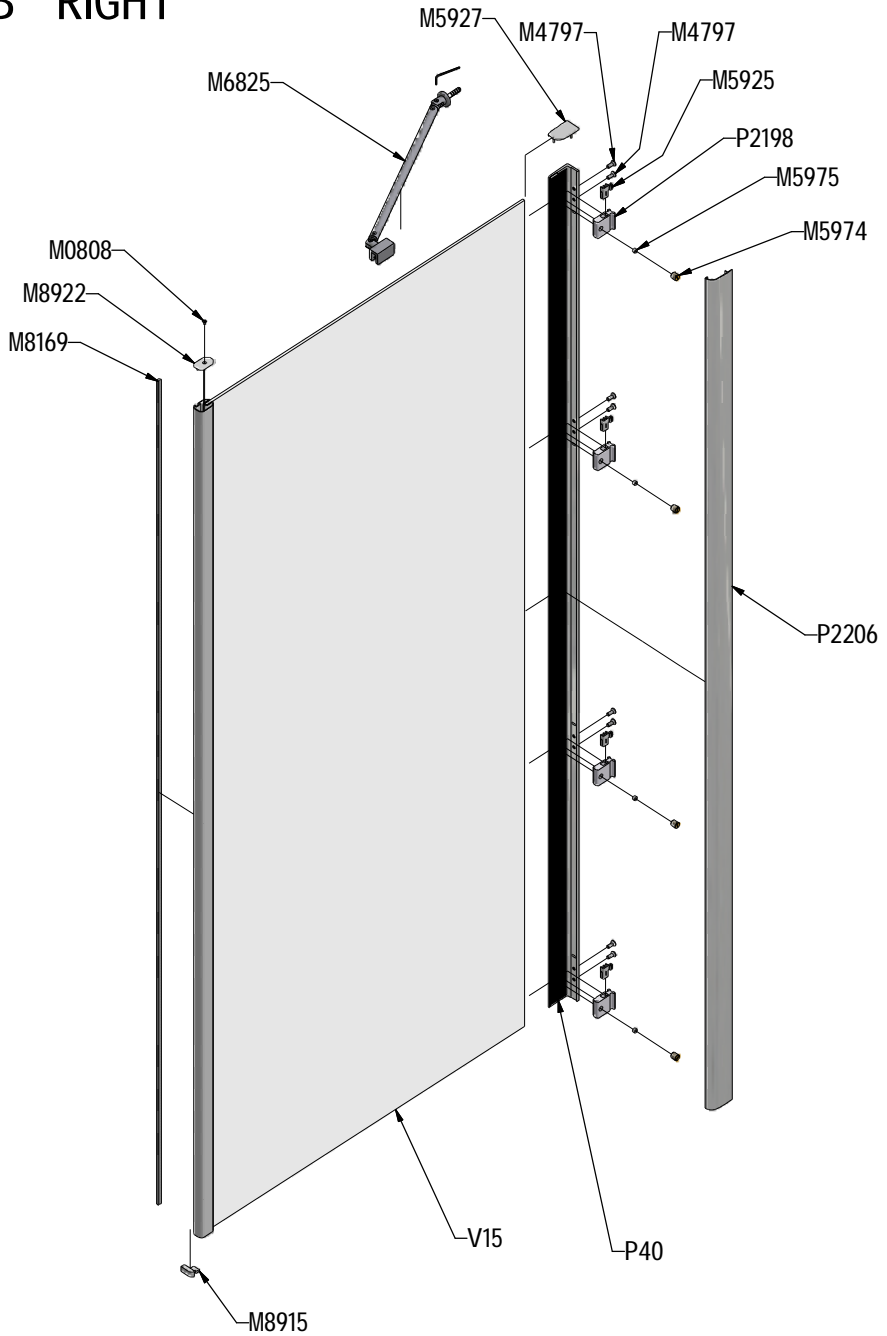

MODEL:

DB

TYP VÝROBKU / TYPE OF PRODUCT:

sprchová boční stěna
sprchová bočná stena
side panel

outlet.roltechnik.cz

DB+DC01

	DC01				DB			
	X(mm)		Y(mm)		V(mm)		Z(mm)	
	MIN	MAX	MIN	MAX	MIN	MAX	MIN	MAX
800	765	780	785	800	750	770	767	787
900	865	880	885	900	850	870	867	887
1000	965	980	985	1000	950	970	967	987

DB LEFT

DB RIGHT

P40		brillant	ND01-0996-00
-----	--	----------	--------------

V15	800	brillant+čiré sklo	ND03-0349-00-02
	900	brillant+čiré sklo	ND03-0350-00-02
	1000	brillant+čiré sklo	ND03-0351-00-02

outlet.roltechnik.cz