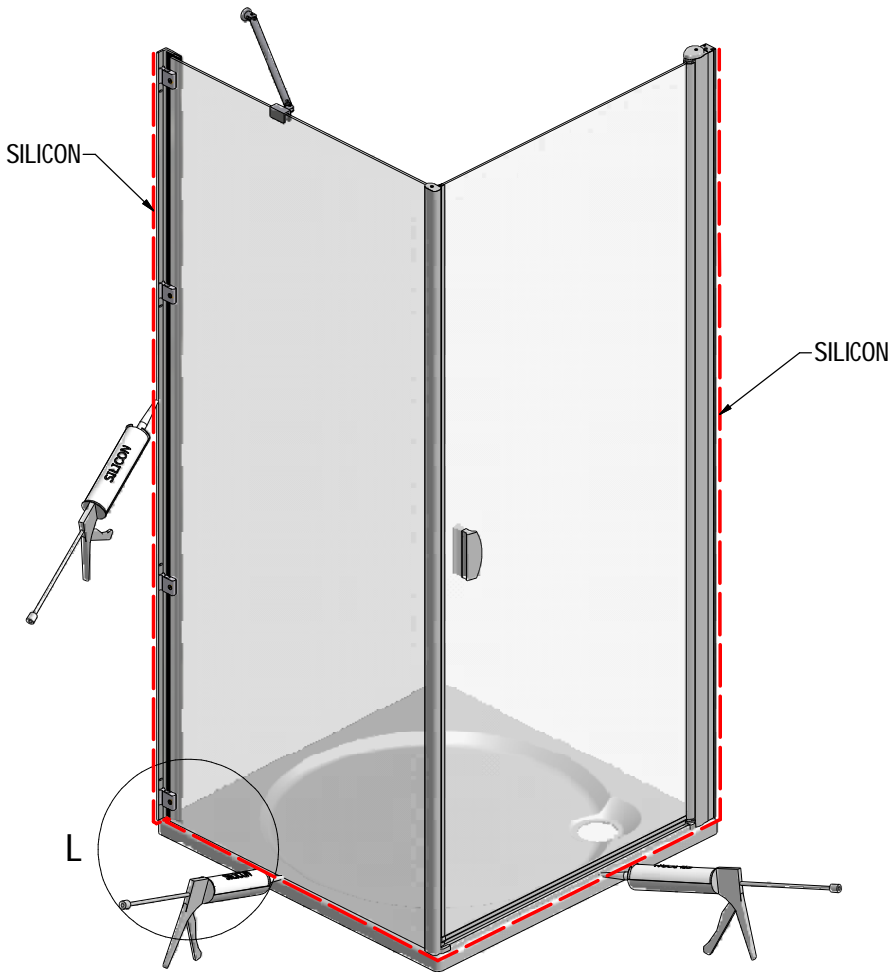

MODEL:

DB

TYP VÝROBKU / TYPE OF PRODUCT:

sprchová boční stěna
sprchová bočná stena
side panel

outlet.roltechnik.cz

DB+DC01

	DC01				DB			
	X(mm)		Y(mm)		V(mm)		Z(mm)	
	MIN	MAX	MIN	MAX	MIN	MAX	MIN	MAX
800	765	780	785	800	750	770	767	787
900	865	880	885	900	850	870	867	887
1000	965	980	985	1000	950	970	967	987

DB LEFT

DB RIGHT

P40		brillant	ND01-0996-00
-----	--	----------	--------------

V15	800	brillant+čiré sklo	ND03-0349-00-02
	900	brillant+čiré sklo	ND03-0350-00-02
	1000	brillant+čiré sklo	ND03-0351-00-02

outlet.roltechnik.cz