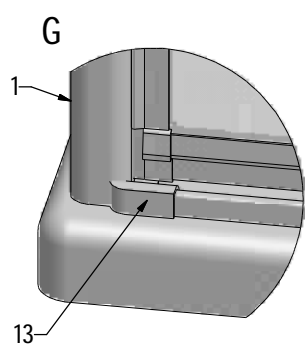

MODEL:

DB

TYP VÝROBKU / TYPE OF PRODUCT:

sprchová boční stěna
sprchová bočná stena
side panel

outlet.roltechnik.cz

DB+DC01

	DC01				DB			
	X(mm)		Y(mm)		V(mm)		Z(mm)	
	MIN	MAX	MIN	MAX	MIN	MAX	MIN	MAX
800	765	780	785	800	750	770	767	787
900	865	880	885	900	850	870	867	887
1000	965	980	985	1000	950	970	967	987

DB LEFT

DB RIGHT

P40		brillant	ND01-0996-00
-----	--	----------	--------------

V15	800	brillant+čiré sklo	ND03-0349-00-02
	900	brillant+čiré sklo	ND03-0350-00-02
	1000	brillant+čiré sklo	ND03-0351-00-02

outlet.roltechnik.cz