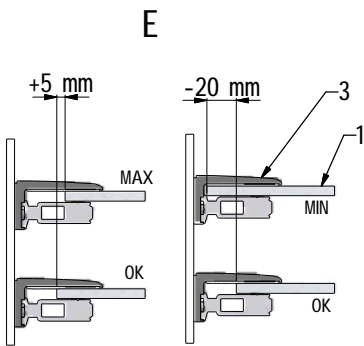

MODEL:

DB

TYP VÝROBKU / TYPE OF PRODUCT:

sprchová boční stěna
sprchová bočná stena
side panel

outlet.roltechnik.cz

DB+DC01

	DC01				DB			
	X(mm)		Y(mm)		V(mm)		Z(mm)	
	MIN	MAX	MIN	MAX	MIN	MAX	MIN	MAX
800	765	780	785	800	750	770	767	787
900	865	880	885	900	850	870	867	887
1000	965	980	985	1000	950	970	967	987

DB LEFT

DB RIGHT

P40		brillant	ND01-0996-00
-----	--	----------	--------------

V15	800	brillant+čiré sklo	ND03-0349-00-02
	900	brillant+čiré sklo	ND03-0350-00-02
	1000	brillant+čiré sklo	ND03-0351-00-02

outlet.roltechnik.cz