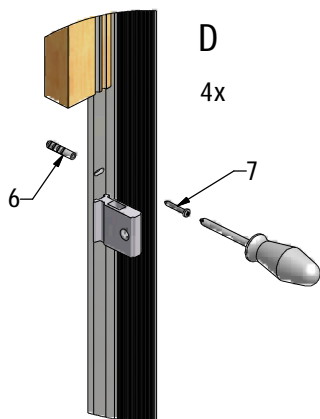

MODEL:

DB

TYP VÝROBKU / TYPE OF PRODUCT:

sprchová boční stěna
sprchová bočná stena
side panel

outlet.roltechnik.cz

DB+DC01

	DC01				DB			
	X(mm)		Y(mm)		V(mm)		Z(mm)	
	MIN	MAX	MIN	MAX	MIN	MAX	MIN	MAX
800	765	780	785	800	750	770	767	787
900	865	880	885	900	850	870	867	887
1000	965	980	985	1000	950	970	967	987

DB LEFT

DB RIGHT

P40		brillant	ND01-0996-00
-----	--	----------	--------------

V15	800	brillant+čiré sklo	ND03-0349-00-02
	900	brillant+čiré sklo	ND03-0350-00-02
	1000	brillant+čiré sklo	ND03-0351-00-02

outlet.roltechnik.cz