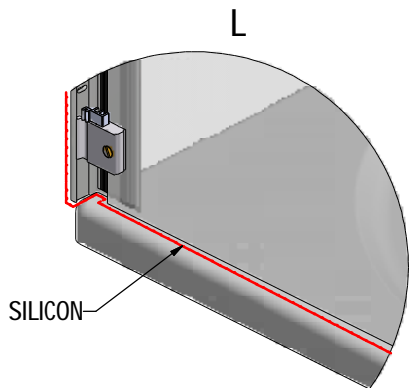

MODEL:

DB

TYP VÝROBKU / TYPE OF PRODUCT:

sprchová boční stěna
sprchová bočná stena
side panel

outlet.roltechnik.cz

DB+DC01

	DC01				DB			
	X(mm)		Y(mm)		V(mm)		Z(mm)	
	MIN	MAX	MIN	MAX	MIN	MAX	MIN	MAX
800	765	780	785	800	750	770	767	787
900	865	880	885	900	850	870	867	887
1000	965	980	985	1000	950	970	967	987

DB LEFT

DB RIGHT

P40		brillant	ND01-0996-00
-----	--	----------	--------------

V15	800	brillant+čiré sklo	ND03-0349-00-02
	900	brillant+čiré sklo	ND03-0350-00-02
	1000	brillant+čiré sklo	ND03-0351-00-02

outlet.roltechnik.cz