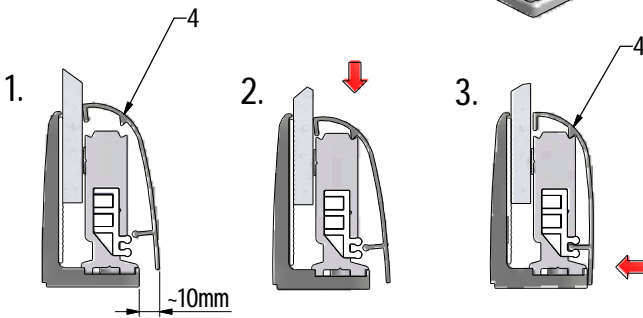

MODEL:

DB

TYP VÝROBKU / TYPE OF PRODUCT:

sprchová boční stěna
sprchová bočná stena
side panel

outlet.roltechnik.cz

DB+DC01

	DC01				DB			
	X(mm)		Y(mm)		V(mm)		Z(mm)	
	MIN	MAX	MIN	MAX	MIN	MAX	MIN	MAX
800	765	780	785	800	750	770	767	787
900	865	880	885	900	850	870	867	887
1000	965	980	985	1000	950	970	967	987

DB LEFT

DB RIGHT

P40		brillant	ND01-0996-00
-----	--	----------	--------------

V15	800	brillant+čiré sklo	ND03-0349-00-02
	900	brillant+čiré sklo	ND03-0350-00-02
	1000	brillant+čiré sklo	ND03-0351-00-02

outlet.roltechnik.cz