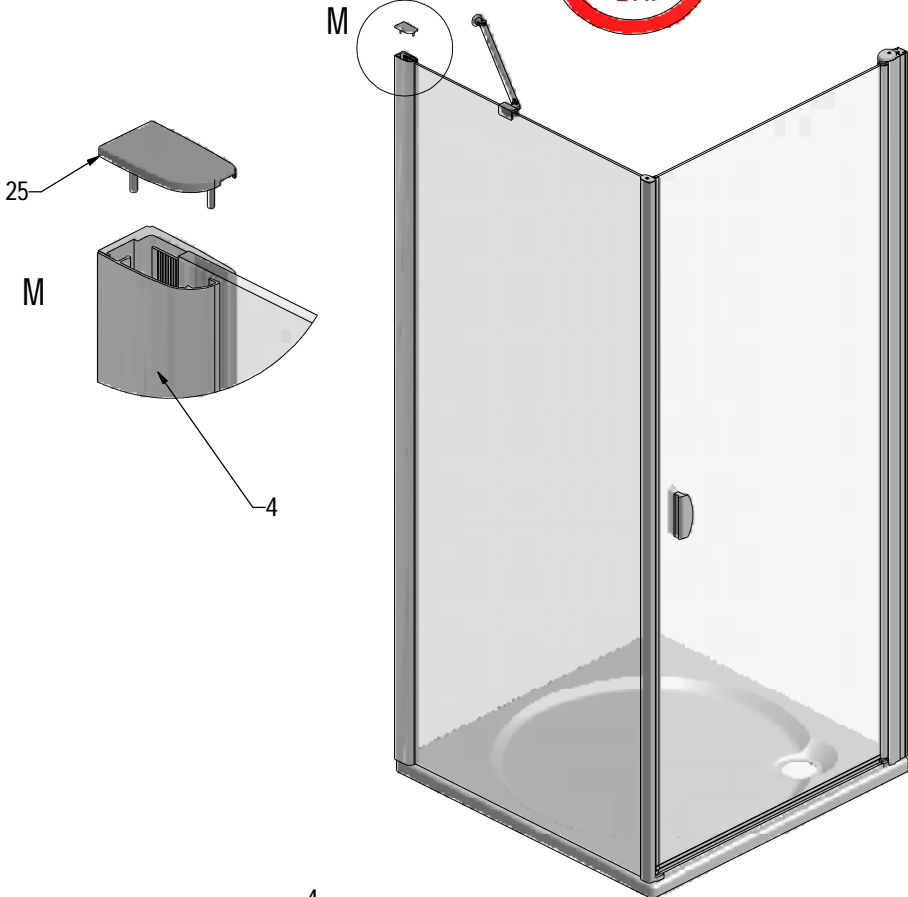

MODEL:

DB

TYP VÝROBKU / TYPE OF PRODUCT:

sprchová boční stěna
sprchová bočná stena
side panel

outlet.roltechnik.cz

DB+DC01

	DC01				DB			
	X(mm)		Y(mm)		V(mm)		Z(mm)	
	MIN	MAX	MIN	MAX	MIN	MAX	MIN	MAX
800	765	780	785	800	750	770	767	787
900	865	880	885	900	850	870	867	887
1000	965	980	985	1000	950	970	967	987

DB LEFT

DB RIGHT

P40		brillant	ND01-0996-00
-----	--	----------	--------------

V15	800	brillant+čiré sklo	ND03-0349-00-02
	900	brillant+čiré sklo	ND03-0350-00-02
	1000	brillant+čiré sklo	ND03-0351-00-02

outlet.roltechnik.cz