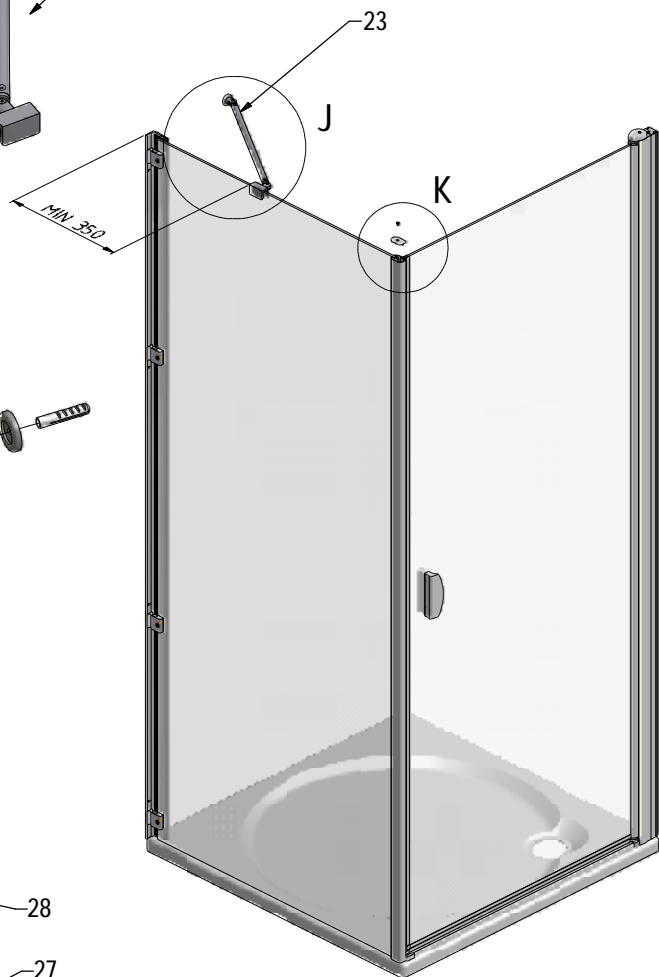

MODEL:

DB

TYP VÝROBKU / TYPE OF PRODUCT:

sprchová boční stěna
sprchová bočná stena
side panel

outlet.roltechnik.cz

DB+DC01

	DC01				DB			
	X(mm)		Y(mm)		V(mm)		Z(mm)	
	MIN	MAX	MIN	MAX	MIN	MAX	MIN	MAX
800	765	780	785	800	750	770	767	787
900	865	880	885	900	850	870	867	887
1000	965	980	985	1000	950	970	967	987

DB LEFT

DB RIGHT

P40		brillant	ND01-0996-00
-----	--	----------	--------------

V15	800	brillant+čiré sklo	ND03-0349-00-02
	900	brillant+čiré sklo	ND03-0350-00-02
	1000	brillant+čiré sklo	ND03-0351-00-02

outlet.roltechnik.cz