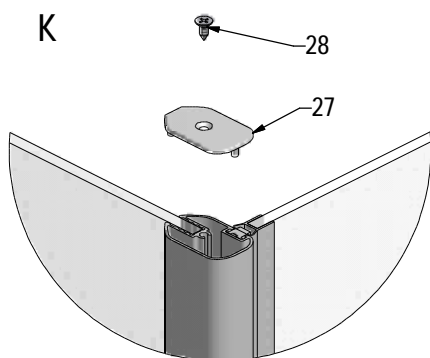

MODEL:

DB

TYP VÝROBKU / TYPE OF PRODUCT:

sprchová boční stěna
sprchová bočná stena
side panel

outlet.roltechnik.cz

DB+DC01

	DC01				DB			
	X(mm)		Y(mm)		V(mm)		Z(mm)	
	MIN	MAX	MIN	MAX	MIN	MAX	MIN	MAX
800	765	780	785	800	750	770	767	787
900	865	880	885	900	850	870	867	887
1000	965	980	985	1000	950	970	967	987

DB LEFT

DB RIGHT

P40		brillant	ND01-0996-00
-----	--	----------	--------------

V15	800	brillant+čiré sklo	ND03-0349-00-02
	900	brillant+čiré sklo	ND03-0350-00-02
	1000	brillant+čiré sklo	ND03-0351-00-02

outlet.roltechnik.cz