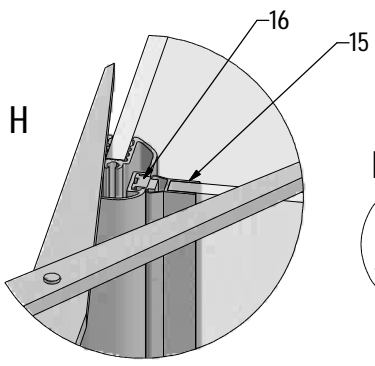

MODEL:

DB

TYP VÝROBKU / TYPE OF PRODUCT:

sprchová boční stěna
sprchová bočná stena
side panel

outlet.roltechnik.cz

DB+DC01

	DC01				DB			
	X(mm)		Y(mm)		V(mm)		Z(mm)	
	MIN	MAX	MIN	MAX	MIN	MAX	MIN	MAX
800	765	780	785	800	750	770	767	787
900	865	880	885	900	850	870	867	887
1000	965	980	985	1000	950	970	967	987

DB LEFT

DB RIGHT

P40		brillant	ND01-0996-00
-----	--	----------	--------------

V15	800	brillant+čiré sklo	ND03-0349-00-02
	900	brillant+čiré sklo	ND03-0350-00-02
	1000	brillant+čiré sklo	ND03-0351-00-02

outlet.roltechnik.cz