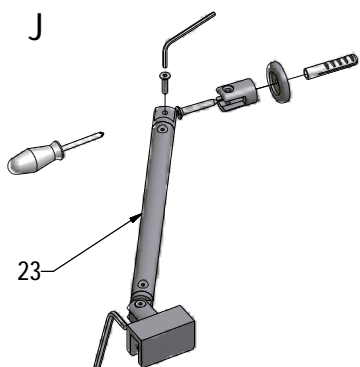

MODEL:

DB

TYP VÝROBKU / TYPE OF PRODUCT:

sprchová boční stěna
sprchová bočná stena
side panel

outlet.roltechnik.cz

DB+DC01

	DC01				DB			
	X(mm)		Y(mm)		V(mm)		Z(mm)	
	MIN	MAX	MIN	MAX	MIN	MAX	MIN	MAX
800	765	780	785	800	750	770	767	787
900	865	880	885	900	850	870	867	887
1000	965	980	985	1000	950	970	967	987

DB LEFT

DB RIGHT

P40		brillant	ND01-0996-00
-----	--	----------	--------------

V15	800	brillant+čiré sklo	ND03-0349-00-02
	900	brillant+čiré sklo	ND03-0350-00-02
	1000	brillant+čiré sklo	ND03-0351-00-02

outlet.roltechnik.cz