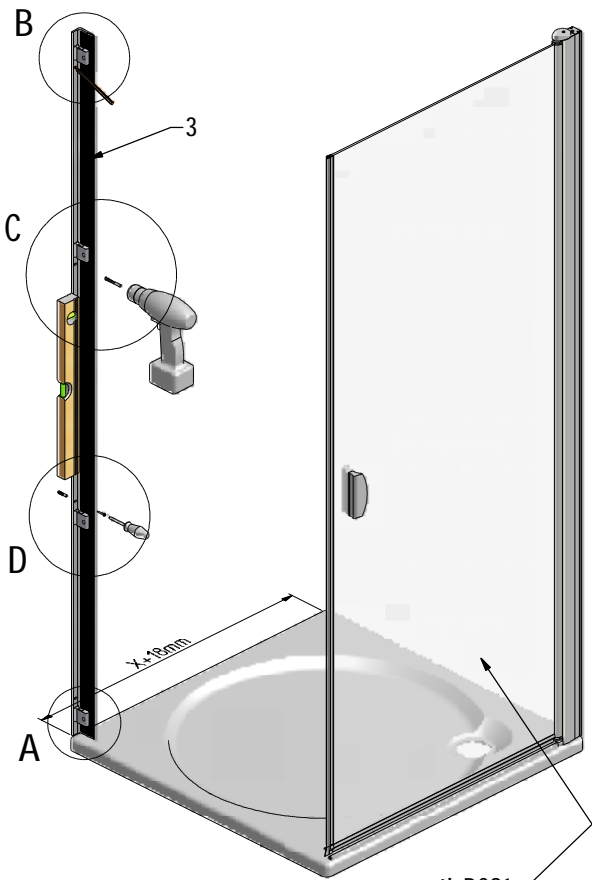

MODEL:

DB

TYP VÝROBKU / TYPE OF PRODUCT:

sprchová boční stěna
sprchová bočná stena
side panel

outlet.roltechnik.cz

DB+DC01

	DC01				DB			
	X(mm)		Y(mm)		V(mm)		Z(mm)	
	MIN	MAX	MIN	MAX	MIN	MAX	MIN	MAX
800	765	780	785	800	750	770	767	787
900	865	880	885	900	850	870	867	887
1000	965	980	985	1000	950	970	967	987

DB LEFT

DB RIGHT

P40		brillant	ND01-0996-00
-----	--	----------	--------------

V15	800	brillant+čiré sklo	ND03-0349-00-02
	900	brillant+čiré sklo	ND03-0350-00-02
	1000	brillant+čiré sklo	ND03-0351-00-02

outlet.roltechnik.cz