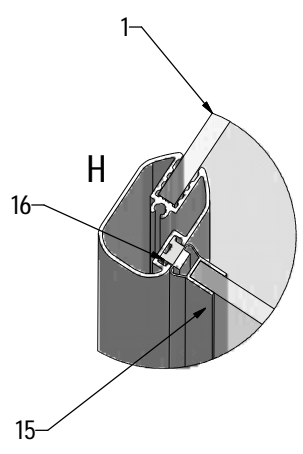

MODEL:

DB

TYP VÝROBKU / TYPE OF PRODUCT:

sprchová boční stěna
sprchová bočná stena
side panel

outlet.roltechnik.cz

DB+DC01

	DC01				DB			
	X(mm)		Y(mm)		V(mm)		Z(mm)	
	MIN	MAX	MIN	MAX	MIN	MAX	MIN	MAX
800	765	780	785	800	750	770	767	787
900	865	880	885	900	850	870	867	887
1000	965	980	985	1000	950	970	967	987

DB LEFT

DB RIGHT

P40		brillant	ND01-0996-00
-----	--	----------	--------------

V15	800	brillant+čiré sklo	ND03-0349-00-02
	900	brillant+čiré sklo	ND03-0350-00-02
	1000	brillant+čiré sklo	ND03-0351-00-02

outlet.roltechnik.cz