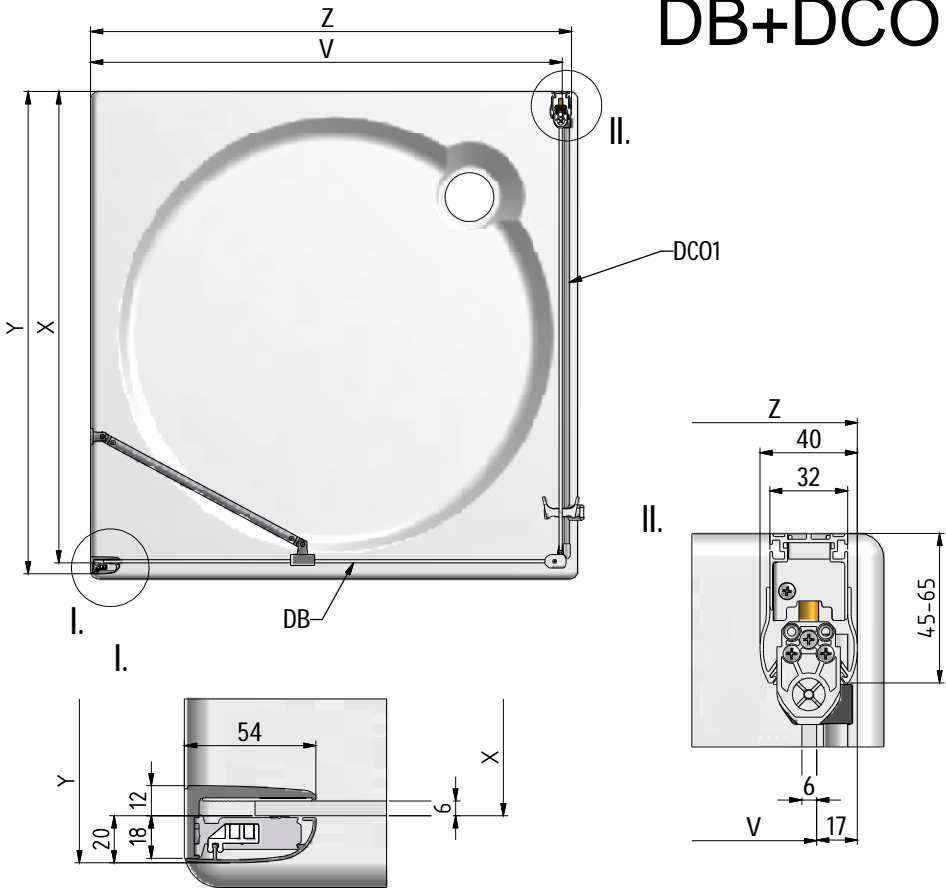

MODEL:

DB

TYP VÝROBKU / TYPE OF PRODUCT:

sprchová boční stěna
sprchová bočná stena
side panel

outlet.roltechnik.cz

DB+DC01

	DC01				DB			
	X(mm)		Y(mm)		V(mm)		Z(mm)	
	MIN	MAX	MIN	MAX	MIN	MAX	MIN	MAX
800	765	780	785	800	750	770	767	787
900	865	880	885	900	850	870	867	887
1000	965	980	985	1000	950	970	967	987

DB LEFT

DB RIGHT

P40		brillant	ND01-0996-00
-----	--	----------	--------------

V15	800	brillant+čiré sklo	ND03-0349-00-02
	900	brillant+čiré sklo	ND03-0350-00-02
	1000	brillant+čiré sklo	ND03-0351-00-02

outlet.roltechnik.cz