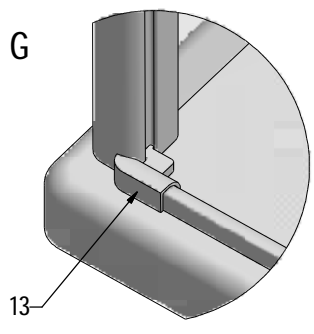

MODEL:

DB

TYP VÝROBKU / TYPE OF PRODUCT:

sprchová boční stěna
sprchová bočná stena
side panel

outlet.roltechnik.cz

DB+DC01

	DC01				DB			
	X(mm)		Y(mm)		V(mm)		Z(mm)	
	MIN	MAX	MIN	MAX	MIN	MAX	MIN	MAX
800	765	780	785	800	750	770	767	787
900	865	880	885	900	850	870	867	887
1000	965	980	985	1000	950	970	967	987

DB LEFT

DB RIGHT

P40		brillant	ND01-0996-00
-----	--	----------	--------------

V15	800	brillant+čiré sklo	ND03-0349-00-02
	900	brillant+čiré sklo	ND03-0350-00-02
	1000	brillant+čiré sklo	ND03-0351-00-02

outlet.roltechnik.cz