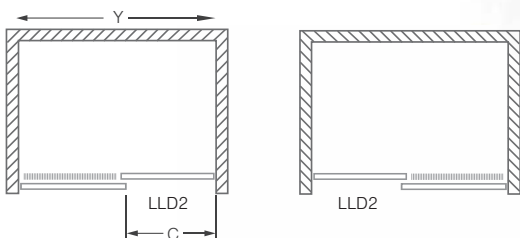

LLD2

sprchové dveře posuvné pro instalaci do niky

LLD2 - sprchové dveře posuvné

TYP	Objednací číslo	instalační rozměr (y)	výška (h)	vstupní otvor (c)	PROFIL	VÝPLŇ	způsob dodání	CENA bez DPH
LLD2/1000	556-1000000-00-02	970-1005	1900	385	brillant	transparent	O	5 694 Kč
LLD2/1200	556-1200000-00-02	1170-1205	1900	485	brillant	transparent	S	5 777 Kč
LLD2/1400	556-1400000-00-02	1370-1405	1900	585	brillant	transparent	O	6 521 Kč
LLD2/1600	556-1600000-00-02	1570-1605	1900	685	brillant	transparent	O	7 182 Kč

univerzální LEVÉ i PRAVÉ provedení

ATYPICKÉ PŘÍKRYTÍ:

TYP	šířka	výška	PROFIL	VÝPLŇ	způsob dodání	CENA bez DPH
LLD2	do 1 600mm	do 1 900mm	brillant	transparent	Z	9 337 Kč

LLD2+LLB

sprchové dveře posuvné v kombinaci s boční stěnou

LLB - boční stěna k "LLD01, LLD02 a LLD2"

TYP	Objednací číslo	instalační rozměr (y)	výška (h)	vstupní otvor (c)	PROFIL	VÝPLŇ	způsob dodání	CENA bez DPH
LLB/700	553-7000000-00-02	679-705	1900	-	brillant	transparent	O	2 967 Kč
LLB/750	553-7500000-00-02	729-765	1900	-	brillant	transparent	O	3 050 Kč
LLB/800	553-8000000-00-02	779-805	1900	-	brillant	transparent	S	3 132 Kč
LLB/900	553-9000000-00-02	879-905	1900	-	brillant	transparent	S	3 215 Kč
LLB/1000	553-1000000-00-02	979-1005	1900	-	brillant	transparent	O	3 298 Kč

ATYPICKÉ PŘÍKRYTÍ:

TYP	šířka	výška	PROFIL	VÝPLŇ	způsob dodání	CENA bez DPH
LLB	do 1 000mm	do 1 900mm	brillant	transparent	Z	4 287 Kč

LLB - nelze použít jako samostatně stojící stěnu