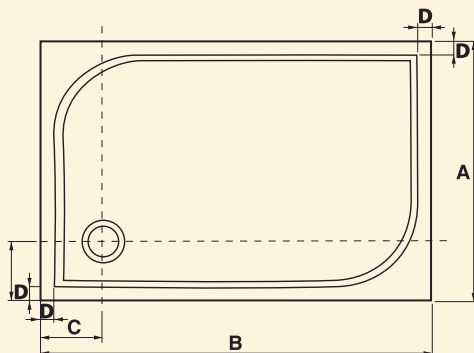

GALET^{Q9} lity mramor

Typ	Kód	Rozměr (mm)	Výška (mm)	Sifon	Cena v Kč	Cena v €
GALET 100/80	HQ10080	1000×800	30	90	5 090	189
GALET 120/80	HQ12080	1200×800	30	90	5 890	218
*Čelní panel 100×80 L/P	GP10080	1000×800	100	-	2 020	75
*Čelní panel 120×80 L/P	GP12080	1200×800	100	-	2 130	79

Typ	A	B	C	D
	Rozměry v (mm)			
GALET 100/80	800	1000	185	45
GALET 120/80	800	1200	185	45