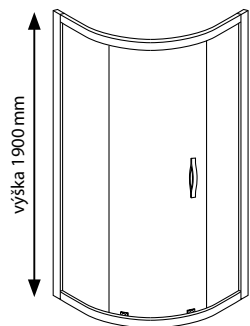

SIGMA

ČTVRTKRUH 90

- dveře jednoduché posuvné
- sprchové kouty SIGMA jsou variabilní, není tedy nutná specifikace pravého či levého otevírání
- na jakou stranu budete dveře otevírat si určíte až při samotné instalaci koutu
- horní zdvojená ložiska pro snadný a bezproblémový chod dveří
- spodní odklopný systém pro občasnou údržbu míst jinak těžko přístupných
- TOPSEAL unikátní silikonové těsnění viz strana 20
- síla skel 6 mm

Výběr ze dvou skleněných výplní

Typ	Kód	Typ skla	Montážní rozměry (v mm)	Vstup (v mm)	Cena v Kč	Cena v €
Čtvrtekruhová zástěna 90	SG1199	ČIRÉ	885-905	470	9 990	435
Čtvrtekruhová zástěna 90	SG3159	BRICK	885-905	470	10 740	468