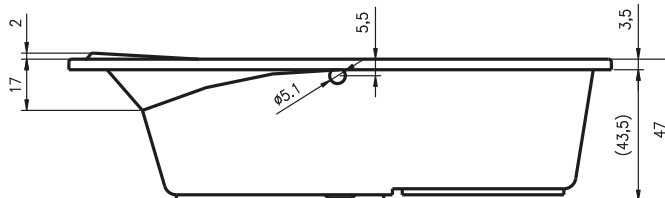

# OBDÉLNÍKOVÉ VANY TOFIELD

180x80 cm

Pravá

Kód	Rozměr / Objem	Cena
BA37	180 x 80 cm / 165 l	11 760,-

Masážní systémy									
Hit1	Hit2	Hit3	Top1	Top2	Top5	Pro6	Pro7	Pro8	Lux8
	Hydro 6+4+2	Hydro 6+4+2		Hydro 6+4+2	Hydro 6+4+2	Hydro 6+4+2	Hydro 6+4+2		Hydro 4+4+2
Aero 11		Aero 11	Aero 11		Aero 11		Aero 11		Aero 11
						Světlo / Čištění	Světlo / Čištění		Světlo / Čištění
14 200,-	15 500,-	28 000,-	22 000,-	26 000,-	34 000,-	39 300,-	52 500,-		57 800,-
•	•	•	•	•	•	•	•	—	•