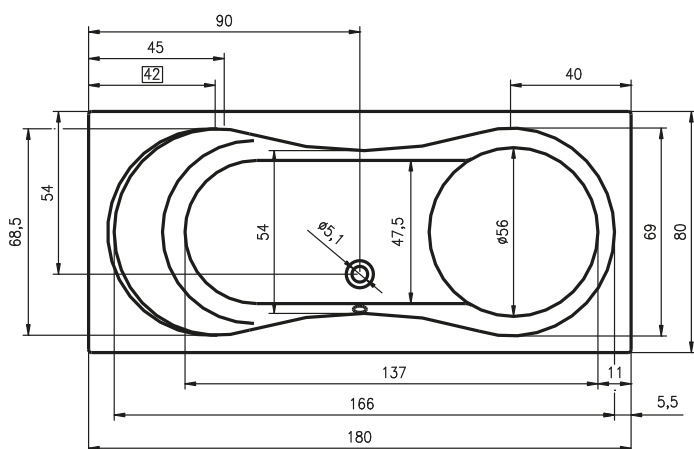

# OBDÉLNÍKOVÉ VANY TOFIELD

180x80 cm

Pravá

Kód	Rozměr / Objem	Cena
BA37	180 x 80 cm / 165 l	11 760,-

Masážní systémy									
Hit1	Hit2	Hit3	Top1	Top2	Top5	Pro6	Pro7	Pro8	Lux8
	Hydro 6+4+2	Hydro 6+4+2		Hydro 6+4+2	Hydro 6+4+2	Hydro 6+4+2	Hydro 6+4+2		Hydro 4+4+2
Aero 11		Aero 11	Aero 11		Aero 11		Aero 11		Aero 11
						Světlo / Čištění	Světlo / Čištění		Světlo / Čištění
14 200,-	15 500,-	28 000,-	22 000,-	26 000,-	34 000,-	39 300,-	52 500,-		57 800,-
•	•	•	•	•	•	•	•	—	•

Všechny ceny masážních systémů jsou bez akrylátové vany a včetně standardní odtokové a přepadové soupravy.