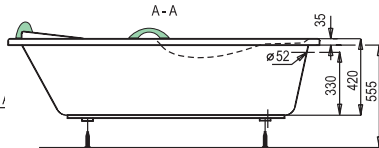

**antibacterial****Starlette****Laguna ZDARMA  
Cleaner**

ELEGANCE

VANA, PŘÍSLUŠENSTVÍ	KÓD	ROZMĚR	CENA
vana Starlette	ST1500	150/70	4490,-
	ST1600	160/70	4690,-
	ST1700	170/75	4990,-
panel Starlette a Mahé New dle rozměru	MHP1500NEW, MHP1600NEW, MHP1700NEW		1990,-
madlo univerzální nerezové (32,7 cm)	MADUNI327NRZ		1290,-
madlo bílé (zelené)	MADUNIO (6)		449,-
podhlavník Starlette a Fortuna bílý (zelený)	VPFO0 (6)		590,-
pantová sprchová zástěna, 6 mm čiré sklo	VZUNICRT	80/134,5	4990,-
pantová sprchová zástěna, 6 mm čiré sklo	VZUNICRT70	70/134,5	4990,-
sprchová zástěna na klasické vany	VZUNIKCRT	75/140	3990,-