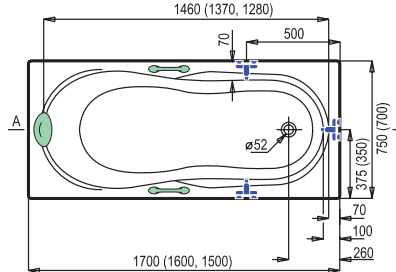

**antibacterial****Starlette****Laguna ZDARMA  
Cleaner**

ELEGANCE

VANA, PŘÍSLUŠENSTVÍ	KÓD	ROZMĚR	CENA
vana Starlette	ST1500	150/70	4490,-
	ST1600	160/70	4690,-
	ST1700	170/75	4990,-
panel Starlette a Mahé New dle rozměru	MHP1500NEW, MHP1600NEW, MHP1700NEW		1990,-
madlo univerzální nerezové (32,7 cm)	MADUNI327NRZ		1290,-
madlo bílé (zelené)	MADUNIO (6)		449,-
podhlavník Starlette a Fortuna bílý (zelený)	VPFO0 (6)		590,-
pantová sprchová zástěna, 6 mm čiré sklo	VZUNICRT	80/134,5	4990,-
pantová sprchová zástěna, 6 mm čiré sklo	VZUNICRT70	70/134,5	4990,-
sprchová zástěna na klasické vany	VZUNIKCRT	75/140	3990,-