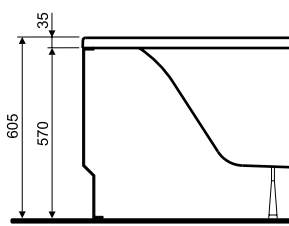

**Wanna ELIPSO
140 x 100
lewa**

KOŁO

WANNY
AKRYLOWE

Numer:	XWA0641
Wymiar:	1400 x 1000 mm
Głębokość:	440 mm
Wys. krawędzi zewn.	35 mm
Pojemność do dolnej krawędzi otworu przelewowego:	190 l
Waga:	17 kg

**Obudowa do wanny
ELIPSO lewa**

Numer:	PWA0641
--------	----------------

WANNY AKRYLOWE

**Wanna ELIPSO
140 x 100
prawa**

KOŁO

WANNY
AKRYLOWE

Numer: **XWA0640**

Wymiar: 1400 x 1000 mm

Głębokość: 440 mm

Wys. krawędzi zewn. 35 mm

Pojemność do
dolnej krawędzi
otworu przelewowego: 190 l

Waga: 17 kg

**Obudowa do wanny
ELIPSO prawa**

Numer: **PWA0640**

WANNY AKRYLOWE