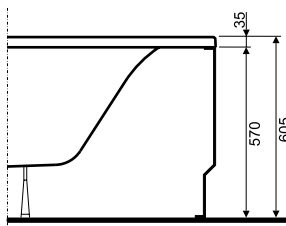

**Wanna ELIPSO
140 x 100
lewa**

KOŁO

WANNY
AKRYLOWE

Numer:	XWA0641
Wymiar:	1400 x 1000 mm
Głębokość:	440 mm
Wys. krawędzi zewn.	35 mm
Pojemność do dolnej krawędzi otworu przelewowego:	190 l
Waga:	17 kg

**Obudowa do wanny
ELIPSO lewa**

Numer:	PWA0641
--------	----------------

WANNY AKRYLOWE

**Wanna ELIPSO
140 x 100
prawa**

KOŁO

WANNY
AKRYLOWE

Numer: **XWA0640**

Wymiar: 1400 x 1000 mm

Głębokość: 440 mm

Wys. krawędzi zewn. 35 mm

Pojemność do
dolnej krawędzi
otworu przelewowego: 190 l

Waga: 17 kg

**Obudowa do wanny
ELIPSO prawa**

Numer: **PWA0640**

WANNY AKRYLOWE