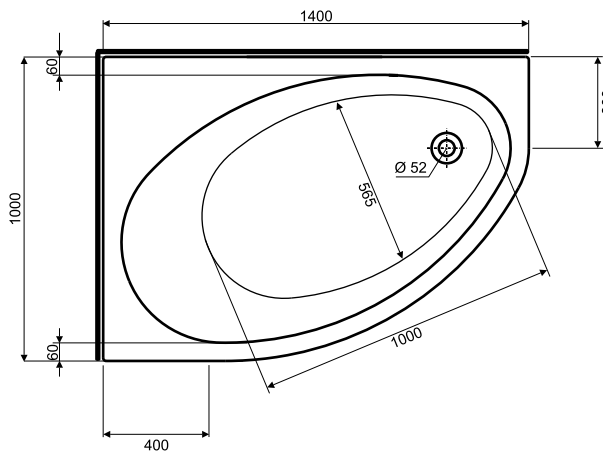

**Wanna ELIPSO
140 x 100
lewa**

KOŁO

WANNY
AKRYLOWE

Numer:	XWA0641
Wymiar:	1400 x 1000 mm
Głębokość:	440 mm
Wys. krawędzi zewn.	35 mm
Pojemność do dolnej krawędzi otworu przelewowego:	190 l
Waga:	17 kg

**Obudowa do wanny
ELIPSO lewa**

Numer:	PWA0641
--------	----------------

WANNY AKRYLOWE

**Wanna ELIPSO
140 x 100
prawa**

KOŁO

WANNY
AKRYLOWE

Numer: **XWA0640**

Wymiar: 1400 x 1000 mm

Głębokość: 440 mm

Wys. krawędzi zewn. 35 mm

Pojemność do
dolnej krawędzi
otworu przelewowego: 190 l

Waga: 17 kg

**Obudowa do wanny
ELIPSO prawa**

Numer: **PWA0640**

WANNY AKRYLOWE