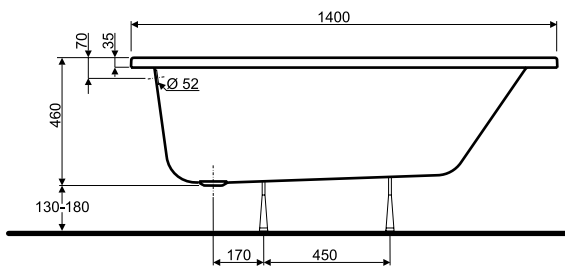

**Wanna ELIPSO
140 x 100
lewa**

KOŁO

WANNY
AKRYLOWE

Numer:	XWA0641
Wymiar:	1400 x 1000 mm
Głębokość:	440 mm
Wys. krawędzi zewn.	35 mm
Pojemność do dolnej krawędzi otworu przelewowego:	190 l
Waga:	17 kg

**Obudowa do wanny
ELIPSO lewa**

Numer:	PWA0641
--------	----------------

WANNY AKRYLOWE

**Wanna ELIPSO
140 x 100
prawa**

KOŁO

WANNY
AKRYLOWE

Numer: **XWA0640**

Wymiar: 1400 x 1000 mm

Głębokość: 440 mm

Wys. krawędzi zewn. 35 mm

Pojemność do
dolnej krawędzi
otworu przelewowego: 190 l

Waga: 17 kg

**Obudowa do wanny
ELIPSO prawa**

Numer: **PWA0640**

WANNY AKRYLOWE