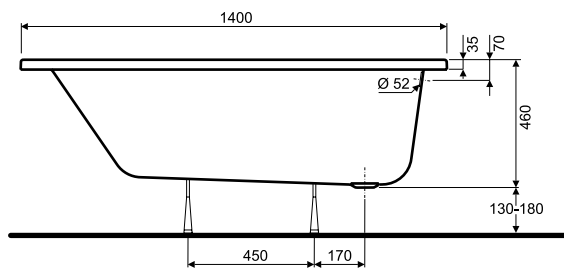

**Wanna ELIPSO
140 x 100
lewa**

KOŁO

WANNY
AKRYLOWE

Numer:	XWA0641
Wymiar:	1400 x 1000 mm
Głębokość:	440 mm
Wys. krawędzi zewn.	35 mm
Pojemność do dolnej krawędzi otworu przelewowego:	190 l
Waga:	17 kg

**Obudowa do wanny
ELIPSO lewa**

Numer:	PWA0641
--------	----------------

WANNY AKRYLOWE

**Wanna ELIPSO
140 x 100
prawa**

KOŁO

WANNY
AKRYLOWE

Numer: **XWA0640**

Wymiar: 1400 x 1000 mm

Głębokość: 440 mm

Wys. krawędzi zewn. 35 mm

Pojemność do
dolnej krawędzi
otworu przelewowego: 190 l

Waga: 17 kg

**Obudowa do wanny
ELIPSO prawa**

Numer: **PWA0640**

WANNY AKRYLOWE