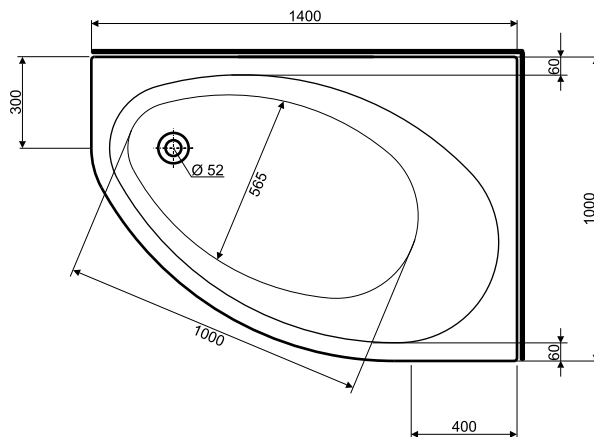

**Wanna ELIPSO
140 x 100
lewa**

KOŁO

WANNY
AKRYLOWE

Numer:	XWA0641
Wymiar:	1400 x 1000 mm
Głębokość:	440 mm
Wys. krawędzi zewn.	35 mm
Pojemność do dolnej krawędzi otworu przelewowego:	190 l
Waga:	17 kg

**Obudowa do wanny
ELIPSO lewa**

Numer:	PWA0641
--------	----------------

WANNY AKRYLOWE

**Wanna ELIPSO
140 x 100
prawa**

KOŁO

WANNY
AKRYLOWE

Numer: **XWA0640**

Wymiar: 1400 x 1000 mm

Głębokość: 440 mm

Wys. krawędzi zewn. 35 mm

Pojemność do
dolnej krawędzi
otworu przelewowego: 190 l

Waga: 17 kg

**Obudowa do wanny
ELIPSO prawa**

Numer: **PWA0640**

WANNY AKRYLOWE