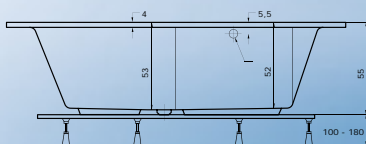

Diamant

149 x 149 x 53 cm
objem: 442 l

Luxusní akrylátová vana.

Je charakteristická především svým vnitřním designem, který skýtá prostor pro dvě osoby.

Hloubka vany je náročnější na větší objem vody.

Model DIAMANT může být dovybaven čelním krycím panelem a hydromasážními systémy řady ECO a STANDARD.

doplňky

Madlo Elegance 185.....str. 101..... 660,- Kč
Podhlavník Standardstr. 101... 1.940,- Kč
Krycí panel str. 102...4.455,- Kč

Vana DIAMANT s krycím panelem

vana osazena masážním systémem Windy

masážní systémy