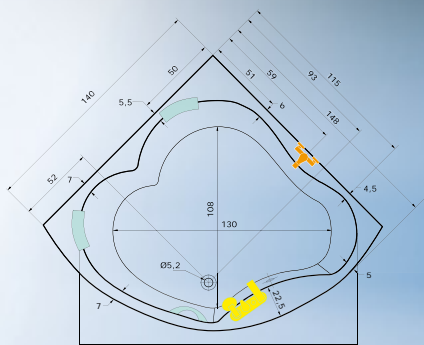

Diamant

149 x 149 x 53 cm
objem: 442 l

Luxusní akrylátová vana.

Je charakteristická především svým vnitřním designem, který skýtá prostor pro dvě osoby.

Hloubka vany je náročnější na větší objem vody.

Model DIAMANT může být dovybaven čelním krycím panelem a hydromasážními systémy řady ECO a STANDARD.

doplňky

Madlo Elegance 185.....str. 101..... 660,- Kč
Podhlavník Standardstr. 101... 1.940,- Kč
Krycí panel str. 102...4.455,- Kč

Vana DIAMANT s krycím panelem

vana osazena masážním systémem Windy

masážní systémy