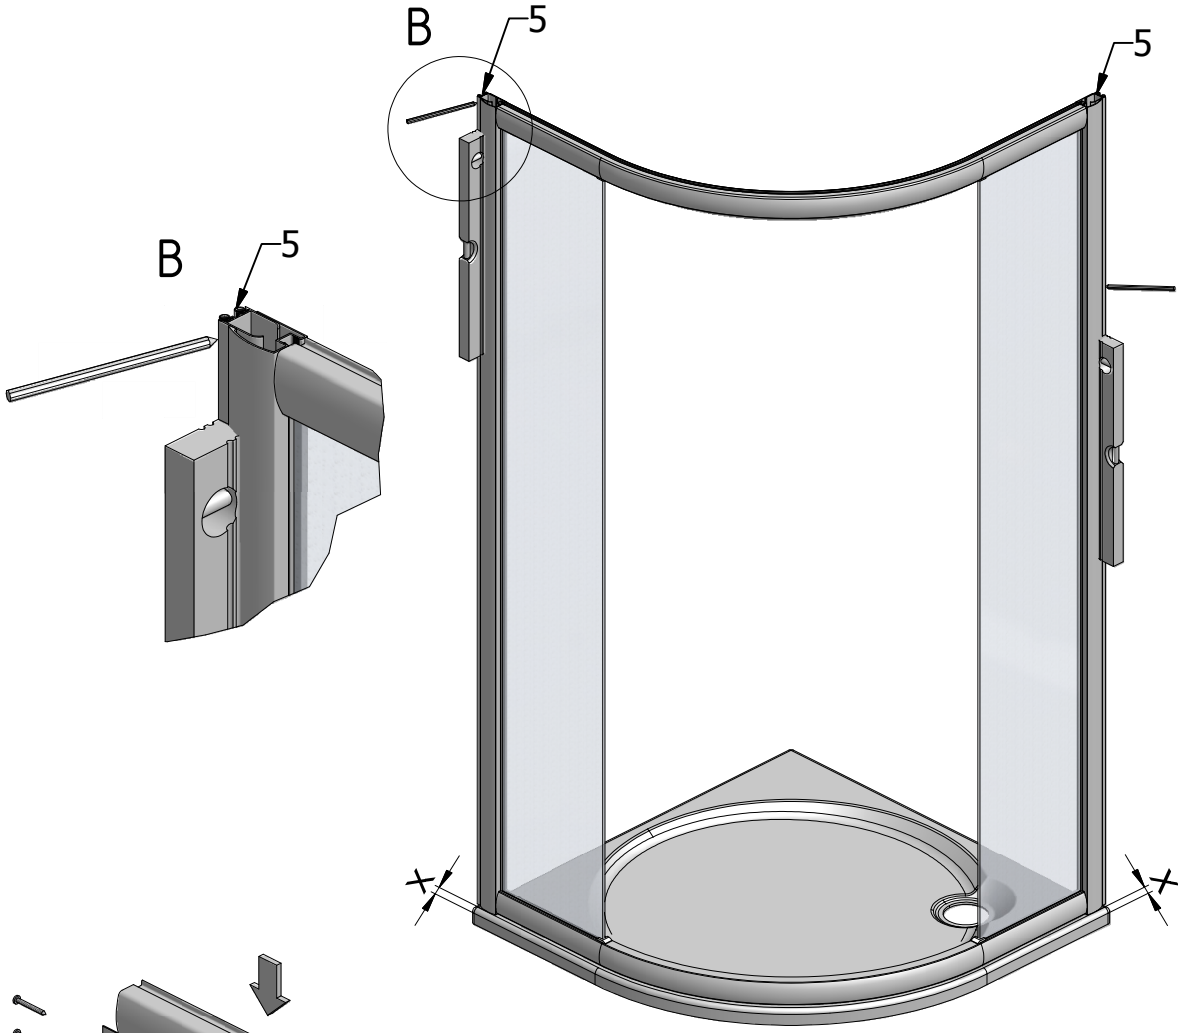

2-4

PROXIMA

X=X