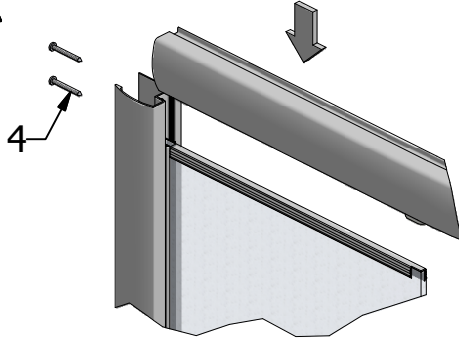

2-4

PROXIMA

X=X