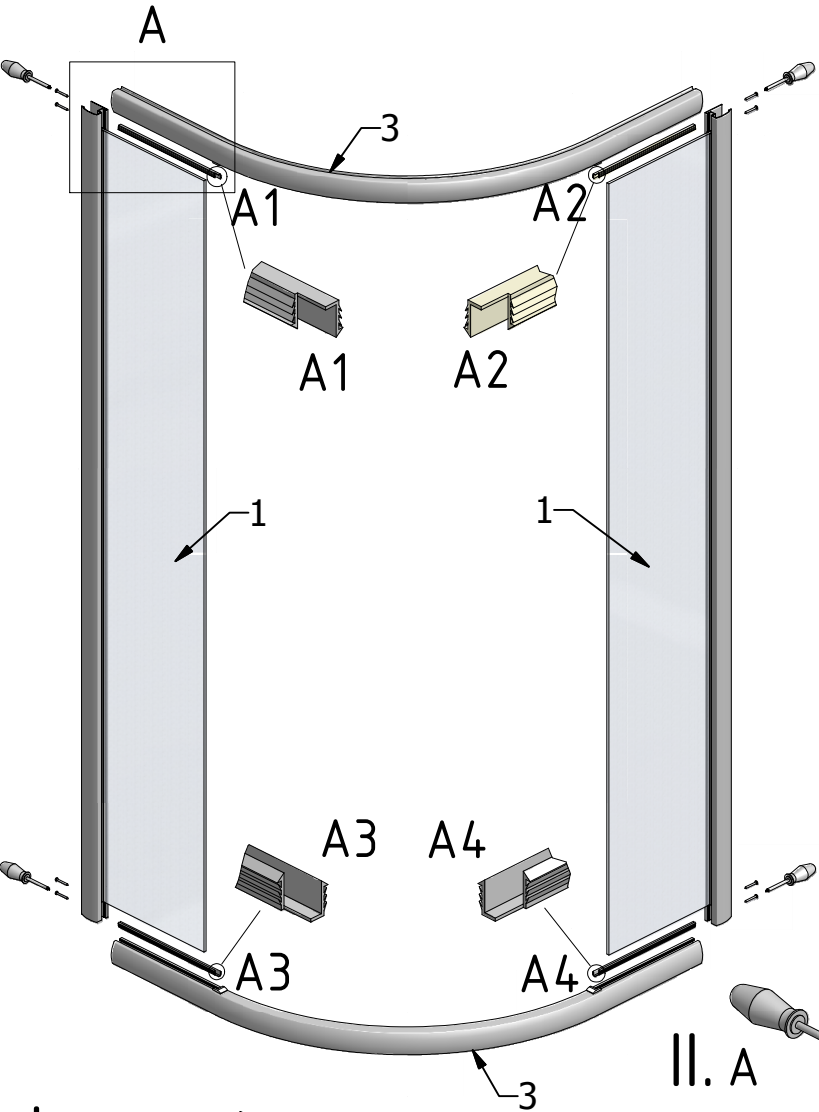

2-4

PROXIMA

X=X