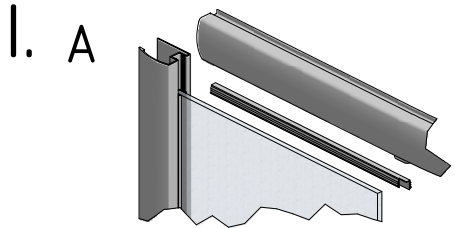

2-4

PROXIMA

X=X