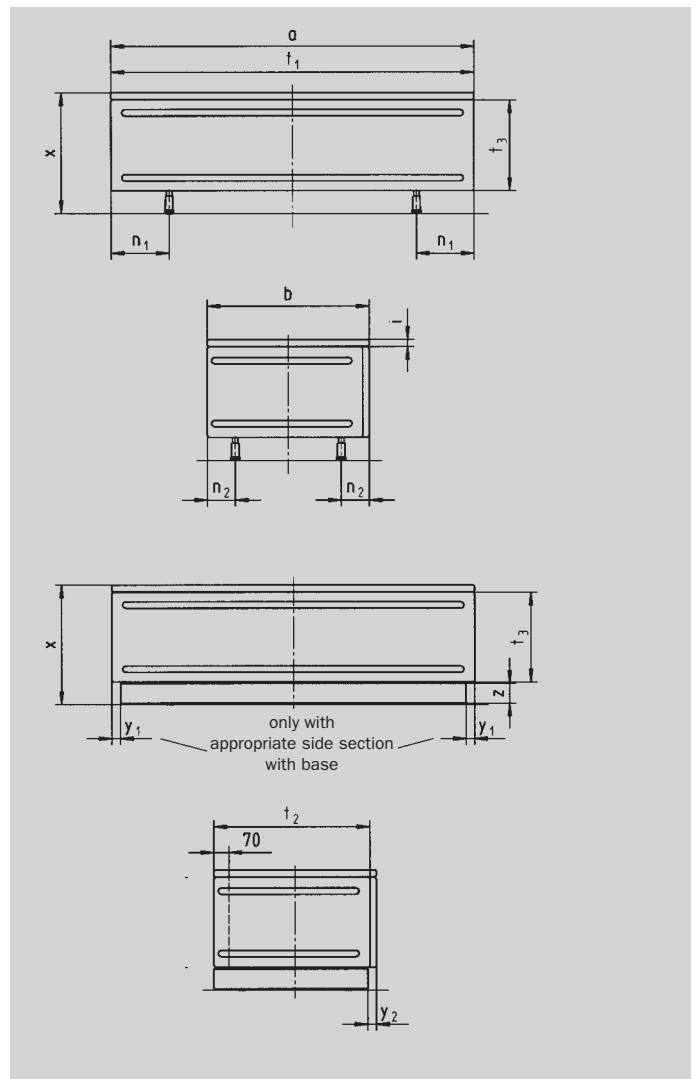

BAKO PANELLING SYSTEM

- a panelling system which provides flexibility
- the bathtub can be replaced without damaging the tiles
- no bricking in and tiling
- quick installation without the nuisance of dust and noise

BAKO long section

Model no.		1400	1400/UT	1500	1500/UT	1600	1600/UT	1700	1700/UT
External length	a	1400	1400	1500	1500	1600	1600	1700	1700 mm
External width	b	-	-	-	-	-	-	-	- mm
Height of rim	i	32	32	32	32	32	32	32	32 mm
Distance tub edge to centre of base	n ₁ ; n ₂	270; 130	270; 130	270; 130	270; 130	270; 130	270; 130	270; 130	270; 130 mm
Length long section	t ₁	1400	1400	1500	1500	1600	1600	1700	1700 mm
Length side section	t ₂	-	-	-	-	-	-	-	- mm
Height long and side section	t ₃	420	420	420	420	420	420	420	420 mm
Overall height	x	560	560	560	560	560	560	560	560 mm
Base	y ₁ ; y ₂	-	40; 40	-	40; 40	-	40; 40	-	40; 40 mm
Height base	z	-	92	-	92	-	92	-	92 mm
for SANIFORM PLUS/ SANIFORM PLUS STAR Model no.		360-1/330	360-1/330	361-1/331	361-1/331	362-1/332 372-1/333	362-1/332 372-1/333	363-1/335 373-1/336	363-1/335 373-1/336

BAKO side section

Model no.		700	700/UT	750	750/UT	700 VK70
External length	a	-	-	-	-	- mm
External width	b	700	700	750	750	700 mm
Height of rim	i	32	32	32	32	32 mm
Distance tub edge to centre of base	n ₁ ; n ₂	270; 130	270; 130	270; 130	270; 130	270; 130 mm
Length long section	t ₁	-	-	-	-	- mm
Length side section	t ₂	670	670	720	720	600 mm
Height long and side section	t ₃	420	420	420	420	420 mm
Overall height	x	560	560	560	560	560 mm
Base	y ₁ ; y ₂	-	40; 40	-	40; 40	- mm
Height base	z	-	92	-	92	- mm
for SANIFORM PLUS/ SANIFORM PLUS STAR Model no.		360-1; 361-1 362-1; 363-1 330; 331 332; 335	360-1; 361-1 362-1; 363-1 330; 331 332; 335	372-1; 373-1 333; 336	372-1; 373-1 333; 336	360-1; 361-1 362-1; 363-1 330; 331 332; 335