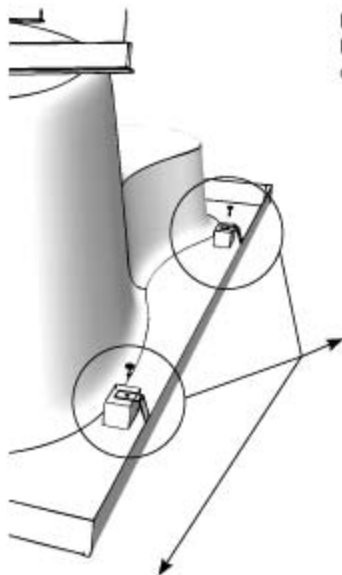

TEIKO®

- CZE** MONTÁŽNÍ A UŽIVATELSKÝ NÁVOD
KRYCÍ PANELE K VANÁM
- SVK** MONTÁŽNY A UŽIVATELSKÝ NÁVOD
KRYCIE PANELE K VANIAM
- ENG** INSTALLATION AND USER MANUAL
BATHTUB COVERING PANELS
- DE** BEDIENUNGS- UND MONTAGEANLEITUNG
DECKPANELE FÜR WANNEN
- HUN** ÖSSZESZERELÉSI ÉS HASZNÁLATI ÚTMUTATÓ
BURKOLÓPANELEK KÁDAKHOZ
- POL** INSTRUKCJA MONTAŻU I UŻYTKOWANIA
OBUDOWY DO WANIEŃ
- РУС** ИНСТРУКЦИЯ ПО МОНТАЖУ И ИНСТРУКЦИЯ ПОЛЬЗОВАТЕЛЯ
КРОЮЩАЯ ПАНЕЛЬ ДЛЯ ВАНН

1

2

3

Pro 2-dílný panel | Pre 2-dielny panel | For double panel
 Für 2-teiliges Paneel | Kétrészes panelhez | Do panelu
 dwuczęściowego | Для панели, состоящей из 2-х частей

Pro 1-dílný panel
 Pre 1-dielny panel
 For single panel
 Für 1-teiliges Paneel
 Egyrészes panelhez
 Do panelu
 jednoczęściowego
 Для панели,
 состоящей из 1 части