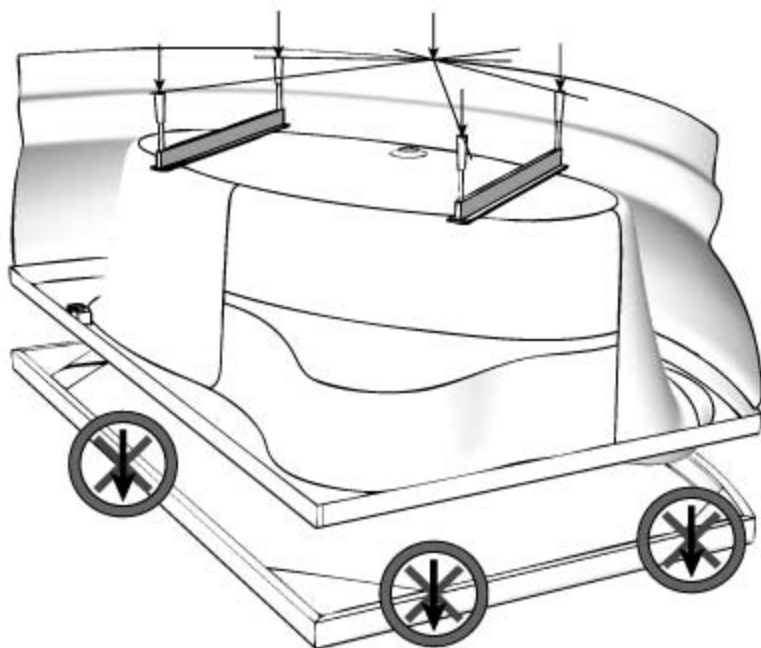

TEIKO®

- CZE** MONTÁŽNÍ A UŽIVATELSKÝ NÁVOD
KRYCÍ PANELE K VANÁM
- SVK** MONTÁŽNY A UŽIVATELSKÝ NÁVOD
KRYCIE PANELE K VANIAM
- ENG** INSTALLATION AND USER MANUAL
BATHTUB COVERING PANELS
- DE** BEDIENUNGS- UND MONTAGEANLEITUNG
DECKPANELE FÜR WANNEN
- HUN** ÖSSZESZERELÉSI ÉS HASZNÁLATI ÚTMUTATÓ
BURKOLÓPANELEK KÁDAKHOZ
- POL** INSTRUKCJA MONTAŻU I UŻYTKOWANIA
OBUDOWY DO WANIEŃ
- РУС** ИНСТРУКЦИЯ ПО МОНТАЖУ И ИНСТРУКЦИЯ ПОЛЬЗОВАТЕЛЯ
КРОЮЩАЯ ПАНЕЛЬ ДЛЯ ВАНН

1

2

3

Pro 2-dílný panel | Pre 2-dielny panel | For double panel
 Für 2-teiliges Paneel | Kétrészes panelhez | Do panelu
 dwuczęściowego | Для панели, состоящей из 2-х частей

Pro 1-dílný panel
 Pre 1-dielny panel
 For single panel
 Für 1-teiliges Paneel
 Egyrészes panelhez
 Do panelu
 jednoczęściowego
 Для панели,
 состоящей из 1 части