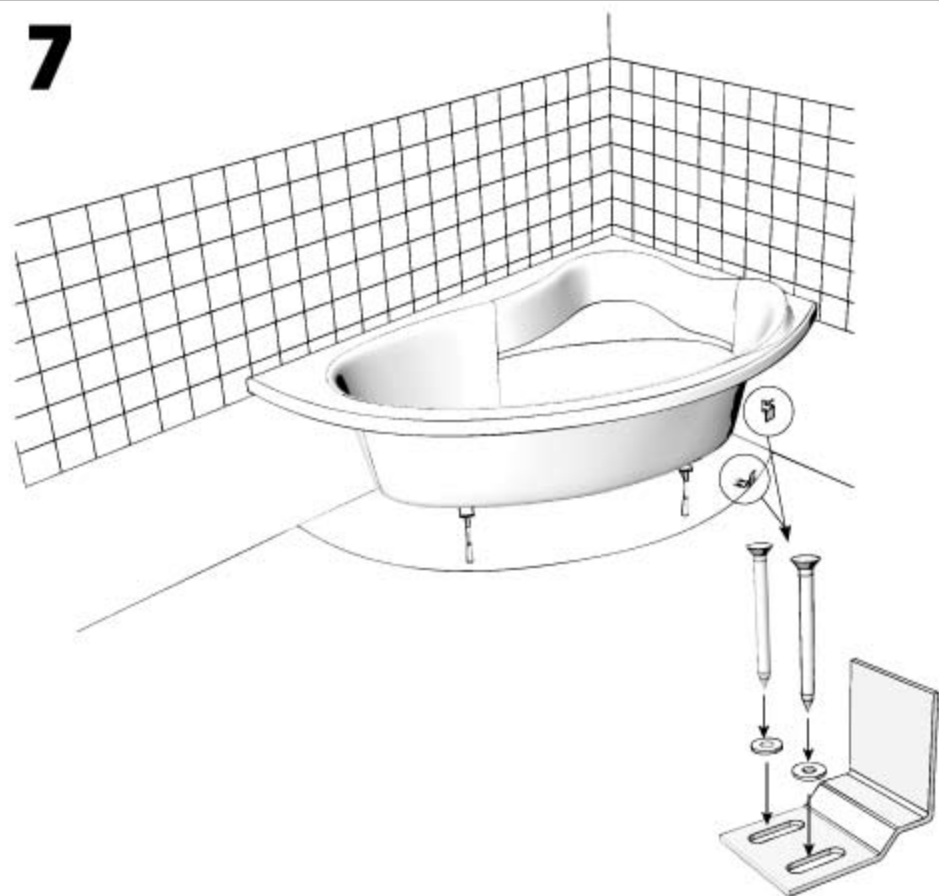

TEIKO®

- CZE** MONTÁŽNÍ A UŽIVATELSKÝ NÁVOD
KRYCÍ PANELE K VANÁM
- SVK** MONTÁŽNY A UŽIVATELSKÝ NÁVOD
KRYCIE PANELE K VANIAM
- ENG** INSTALLATION AND USER MANUAL
BATHTUB COVERING PANELS
- DE** BEDIENUNGS- UND MONTAGEANLEITUNG
DECKPANELE FÜR WANNEN
- HUN** ÖSSZESZERELÉSI ÉS HASZNÁLATI ÚTMUTATÓ
BURKOLÓPANELEK KÁDAKHOZ
- POL** INSTRUKCJA MONTAŻU I UŻYTKOWANIA
OBUDOWY DO WANIEŃ
- РУС** ИНСТРУКЦИЯ ПО МОНТАЖУ И ИНСТРУКЦИЯ ПОЛЬЗОВАТЕЛЯ
КРОЮЩАЯ ПАНЕЛЬ ДЛЯ ВАНН

1

2

3

Pro 2-dílný panel | Pre 2-dielny panel | For double panel
 Für 2-teiliges Paneel | Kétrészes panelhez | Do panelu
 dwuczęściowego | Для панели, состоящей из 2-х частей

Pro 1-dílný panel
 Pre 1-dielny panel
 For single panel
 Für 1-teiliges Paneel
 Egyrészes panelhez
 Do panelu
 jednoczęściowego
 Для панели,
 состоящей из 1 части

4

5

Krycí panel - vana JÁVA
Krycí panel - vaňa JÁVA
Covering panel - JAVA bathtub
Deckpaneel - Wanne JÁVA
Burkolópanel - JÁVA kád
Obudowa - wanna JÁVA
Кроющая панель – ванна JAVA

6**7**

8**9**

www.teiko.cz