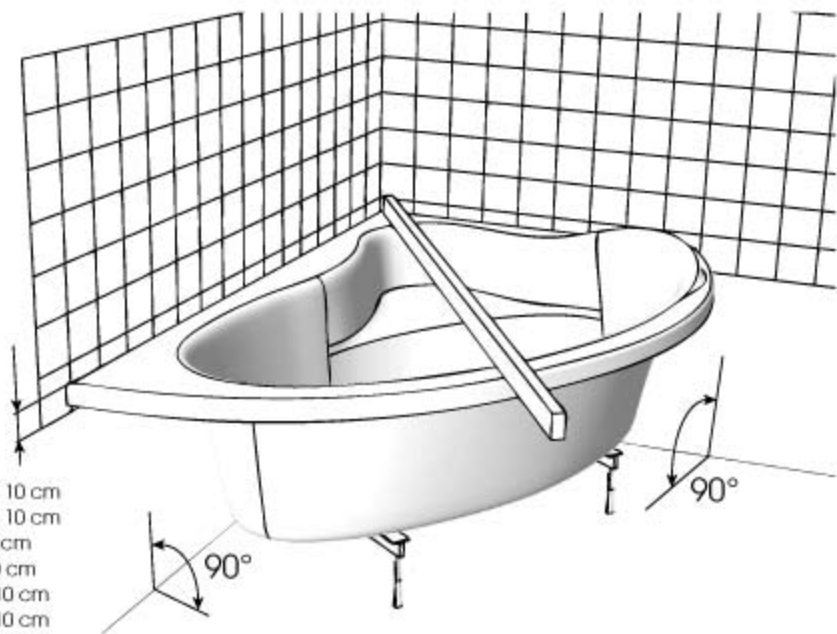

TEIKO®

- CZE** MONTÁŽNÍ A UŽIVATELSKÝ NÁVOD
KRYCÍ PANELE K VANÁM
- SVK** MONTÁŽNY A UŽIVATELSKÝ NÁVOD
KRYCIE PANELE K VANIAM
- ENG** INSTALLATION AND USER MANUAL
BATHTUB COVERING PANELS
- DE** BEDIENUNGS- UND MONTAGEANLEITUNG
DECKPANELE FÜR WANNEN
- HUN** ÖSSZESZERELÉSI ÉS HASZNÁLATI ÚTMUTATÓ
BURKOLÓPANELEK KÁDAKHOZ
- POL** INSTRUKCJA MONTAŻU I UŻYTKOWANIA
OBUDOWY DO WANIEŃ
- РУС** ИНСТРУКЦИЯ ПО МОНТАЖУ И ИНСТРУКЦИЯ ПОЛЬЗОВАТЕЛЯ
КРОЮЩАЯ ПАНЕЛЬ ДЛЯ ВАНН

1

2

3

Pro 2-dílný panel | Pre 2-dielny panel | For double panel
 Für 2-teiliges Paneel | Kétrészes panelhez | Do panelu
 dwuczęściowego | Для панели, состоящей из 2-х частей

Pro 1-dílný panel
 Pre 1-dielny panel
 For single panel
 Für 1-teiliges Paneel
 Egyrészes panelhez
 Do panelu
 jednoczęściowego
 Для панели,
 состоящей из 1 части