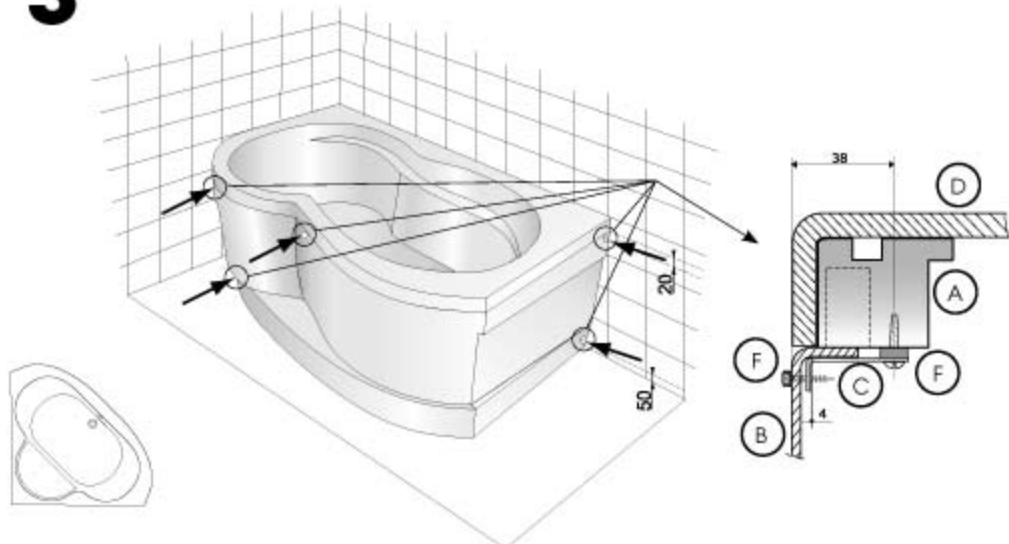

TEIKO®

- CZE** MONTÁŽNÍ A UŽIVATELSKÝ NÁVOD
KRYCÍ PANELE K VANÁM
- SVK** MONTÁŽNY A UŽIVATELSKÝ NÁVOD
KRYCIE PANELE K VANIAM
- ENG** INSTALLATION AND USER MANUAL
BATHTUB COVERING PANELS
- DE** BEDIENUNGS- UND MONTAGEANLEITUNG
DECKPANELE FÜR WANNEN
- HUN** ÖSSZESZERELÉSI ÉS HASZNÁLATI ÚTMUTATÓ
BURKOLÓPANELEK KÁDAKHOZ
- POL** INSTRUKCJA MONTAŻU I UŻYTKOWANIA
OBUDOWY DO WANIEŃ
- РУС** ИНСТРУКЦИЯ ПО МОНТАЖУ И ИНСТРУКЦИЯ ПОЛЬЗОВАТЕЛЯ
КРОЮЩАЯ ПАНЕЛЬ ДЛЯ ВАНН

1

2

3

Pro 2-dílný panel | Pre 2-dielny panel | For double panel
 Für 2-teiliges Paneel | Kétrészes panelhez | Do panelu
 dwuczęściowego | Для панели, состоящей из 2-х частей

Pro 1-dílný panel
 Pre 1-dielny panel
 For single panel
 Für 1-teiliges Paneel
 Egyrészes panelhez
 Do panelu
 jednoczęściowego
 Для панели,
 состоящей из 1 части