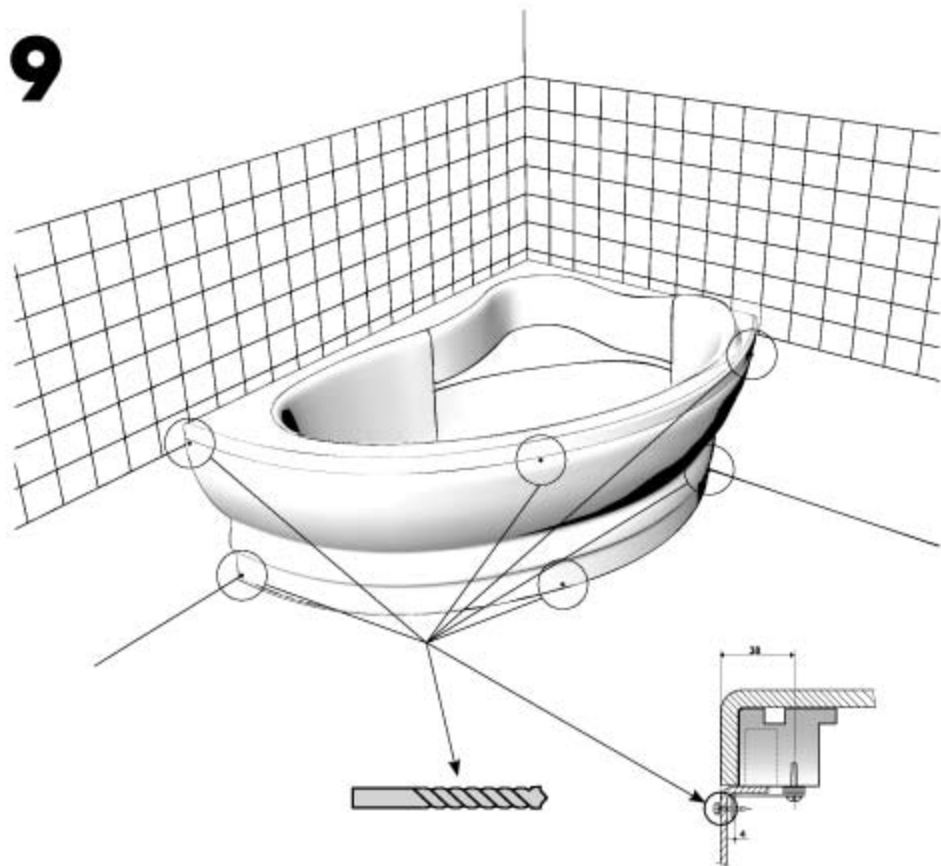

TEIKO®

- CZE** MONTÁŽNÍ A UŽIVATELSKÝ NÁVOD
KRYCÍ PANELE K VANÁM
- SVK** MONTÁŽNY A UŽIVATELSKÝ NÁVOD
KRYCIE PANELE K VANIAM
- ENG** INSTALLATION AND USER MANUAL
BATHTUB COVERING PANELS
- DE** BEDIENUNGS- UND MONTAGEANLEITUNG
DECKPANELE FÜR WANNEN
- HUN** ÖSSZESZERELÉSI ÉS HASZNÁLATI ÚTMUTATÓ
BURKOLÓPANELEK KÁDAKHOZ
- POL** INSTRUKCJA MONTAŻU I UŻYTKOWANIA
OBUDOWY DO WANIEŃ
- РУС** ИНСТРУКЦИЯ ПО МОНТАЖУ И ИНСТРУКЦИЯ ПОЛЬЗОВАТЕЛЯ
КРОЮЩАЯ ПАНЕЛЬ ДЛЯ ВАНН

1

2

3

Pro 2-dílný panel | Pre 2-dielny panel | For double panel
 Für 2-teiliges Paneel | Kétrészes panelhez | Do panelu
 dwuczęściowego | Для панели, состоящей из 2-х частей

Pro 1-dílný panel
 Pre 1-dielny panel
 For single panel
 Für 1-teiliges Paneel
 Egyrészes panelhez
 Do panelu
 jednoczęściowego
 Для панели,
 состоящей из 1 части

4

5

Krycí panel - vana JÁVA
Krycí panel - vaňa JÁVA
Covering panel - JAVA bathtub
Deckpaneel - Wanne JÁVA
Burkolópanel - JÁVA kád
Obudowa - wanna JÁVA
Кроющая панель – ванна JAVA

6**7**

8**9**

www.teiko.cz