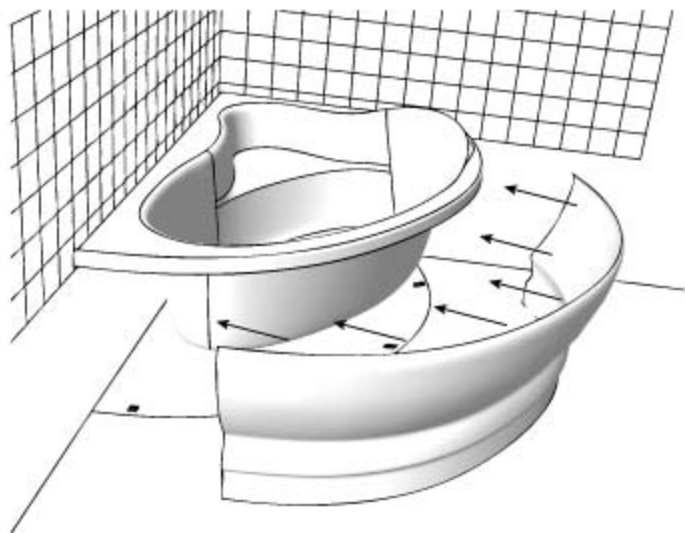

TEIKO®

- CZE** MONTÁŽNÍ A UŽIVATELSKÝ NÁVOD
KRYCÍ PANELE K VANÁM
- SVK** MONTÁŽNY A UŽIVATELSKÝ NÁVOD
KRYCIE PANELE K VANIAM
- ENG** INSTALLATION AND USER MANUAL
BATHTUB COVERING PANELS
- DE** BEDIENUNGS- UND MONTAGEANLEITUNG
DECKPANELE FÜR WANNEN
- HUN** ÖSSZESZERELÉSI ÉS HASZNÁLATI ÚTMUTATÓ
BURKOLÓPANELEK KÁDAKHOZ
- POL** INSTRUKCJA MONTAŻU I UŻYTKOWANIA
OBUDOWY DO WANIEŃ
- РУС** ИНСТРУКЦИЯ ПО МОНТАЖУ И ИНСТРУКЦИЯ ПОЛЬЗОВАТЕЛЯ
КРОЮЩАЯ ПАНЕЛЬ ДЛЯ ВАНН

1

2

3

Pro 2-dílný panel | Pre 2-dielny panel | For double panel
 Für 2-teiliges Paneel | Kétrészes panelhez | Do panelu
 dwuczęściowego | Для панели, состоящей из 2-х частей

Pro 1-dílný panel
 Pre 1-dielny panel
 For single panel
 Für 1-teiliges Paneel
 Egyrészes panelhez
 Do panelu
 jednoczęściowego
 Для панели,
 состоящей из 1 части

4

5

Krycí panel - vana JÁVA
Krycí panel - vaňa JÁVA
Covering panel - JAVA bathtub
Deckpaneel - Wanne JÁVA
Burkolópanel - JÁVA kád
Obudowa - wanna JÁVA
Кроющая панель – ванна JAVA

6**7**

8**9**

www.teiko.cz