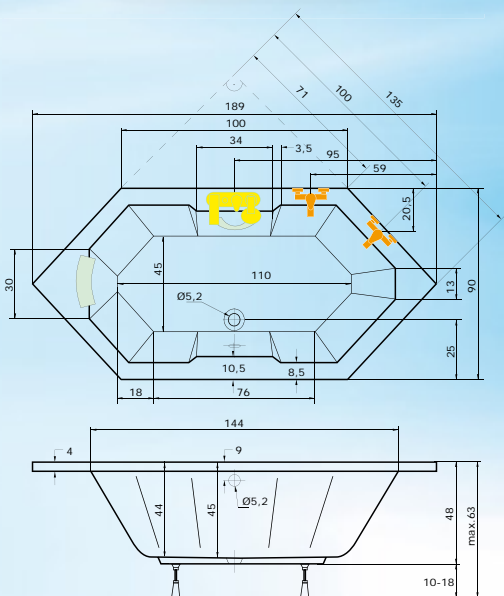

Malta 190

190 x 90 x 45 cm
objem: 170 l

Vana Malta 190 s podhlavíkem Standard.

doplňky

Madlo Elegance 185..... str. 101 660,- Kč
Podhlavík Standard str. 101 ... 1.940,- Kč

Pro vanu MALTA 190 si můžete v naší nabídce vybrat z masážních hydroterapeutických systémů řady ECO a STANDARD.

U systémů EASY nelze do nohou a zad instalovat minitrysky ani mikrotrysky.

masážní systémy

BASIC	VMT16010131	25.260,- Kč
EASY	VMT16010231	34.220,- Kč
WINDY	VMT16010331	28.370,- Kč
ECO HYDRO	VMT16012131	17.420,- Kč
ECO AIR	VMT16012231	18.620,- Kč
ECO HYDROAIR	VMT16012331	24.770,- Kč