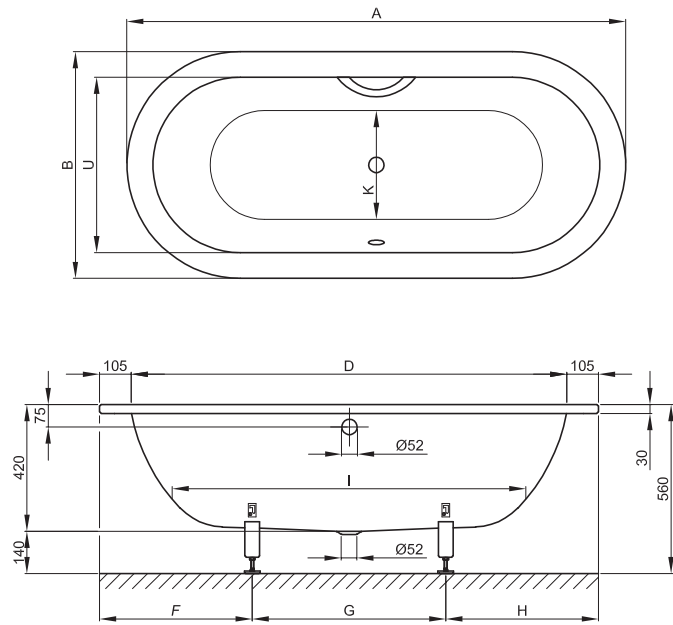

BETTESTARLET OVAL

size 165 x 75 cm, article no. 2720, scale 1:25

Use extended drain fitting e.g. Viega Multiplex no. 6163.1 + no. 6162.0 or Geberit Universal no. 150.525.21.1.

dimension	A	B	D	F	G	H	I	K	U	order no.	Volume
165 x 75 x 42 cm	1650	750	1440	520	610	520	1170	485	540	2720	116 litre
175 x 80 x 42 cm	1750	800	1540	530	690	530	1270	535	590	2680	139 litre
185 x 85 x 42 cm	1850	850	1640	562	726	562	1370	585	640	2740	164 litre
195 x 95 x 42 cm	1950	950	1740	605	740	605	1465	610	740	2745	205 litre